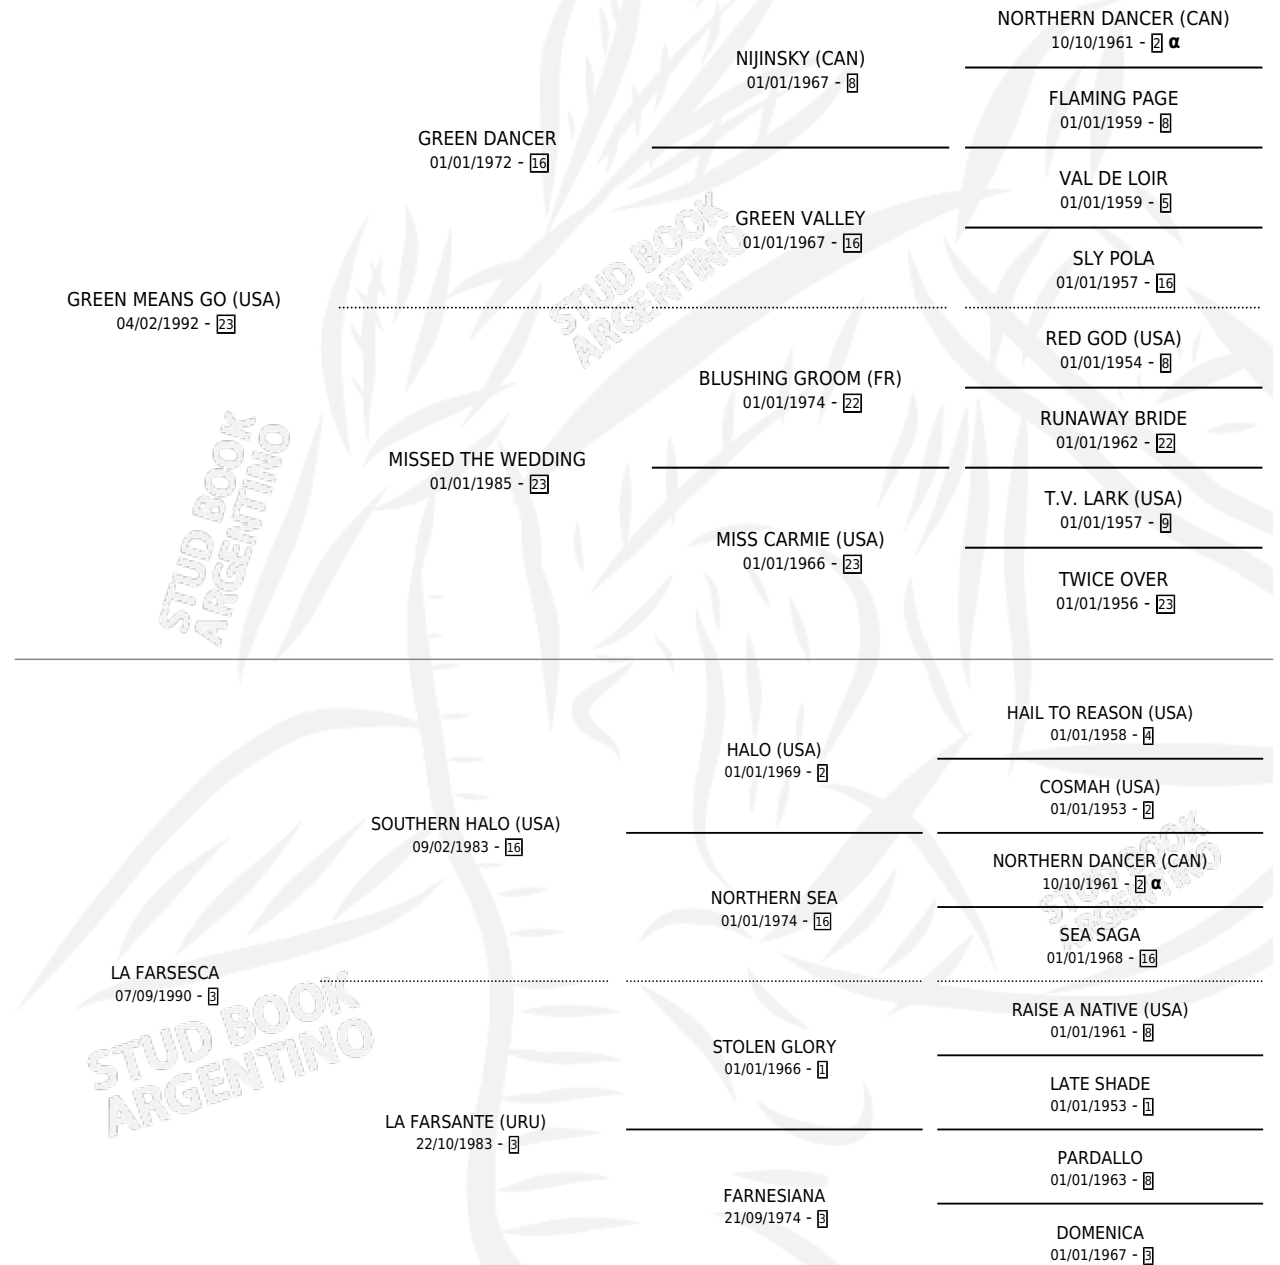

LA MARMORA

por GREEN MEANS GO (USA) y LA FARSESCA por
SOUTHERN HALO (USA)

Argentina · Hembra · Alazan Tostado · SP · 27/10/2003
Familia 3-b · Volumen 38

ESTADO

TIPIFICACIÓN SANGUÍNEA	✓
TIPIFICACIÓN POR ADN	X
PASAPORTE	X
IDENTIFICACIÓN POR MICROCHIP	X
REPRODUCTOR	X

Lugar de nacimiento: Santa Victoria
Criador: Santa Victoria

PEDIGREE

INBREEDING : α