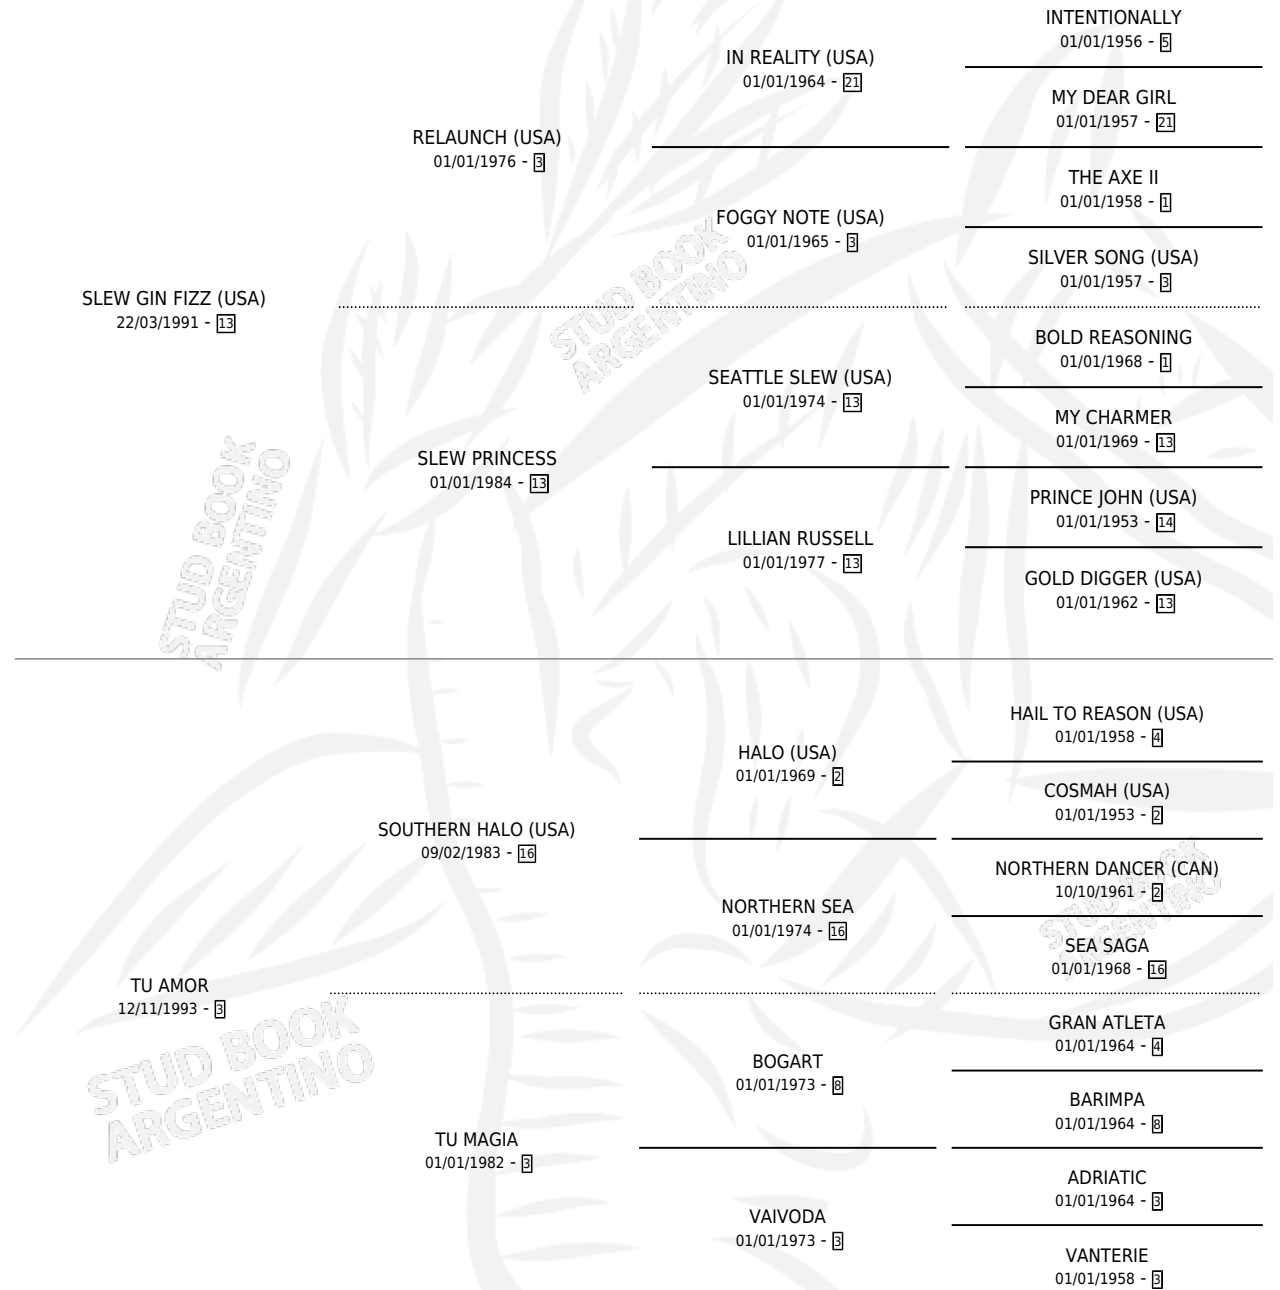

PAGINA WEB

por **SLEW GIN FIZZ (USA)** y **TU AMOR** por **SOUTHERN HALO (USA)**

Argentina · Hembra · Tordillo · SP · 28/10/2003
Familia 3-e · Volumen 38

ESTADO

TIPIFICACIÓN SANGUÍNEA	X
TIPIFICACIÓN POR ADN	✓
PASAPORTE	X
IDENTIFICACIÓN POR MICROCHIP	X
REPRODUCTOR	✓

Lugar de nacimiento: Santa Victoria
Criador: Santa Victoria

~

HIJOS

	MACHOS	HEMBRAS
4 NACIERON	2	2
3 CORRIERON	1	2
1 GANARON	0	1
0 GANADORES CL	0 GANADORES GR	0 GANADORES G1

PEDIGREE

S

mientos 4 / Efectividad 66.67%