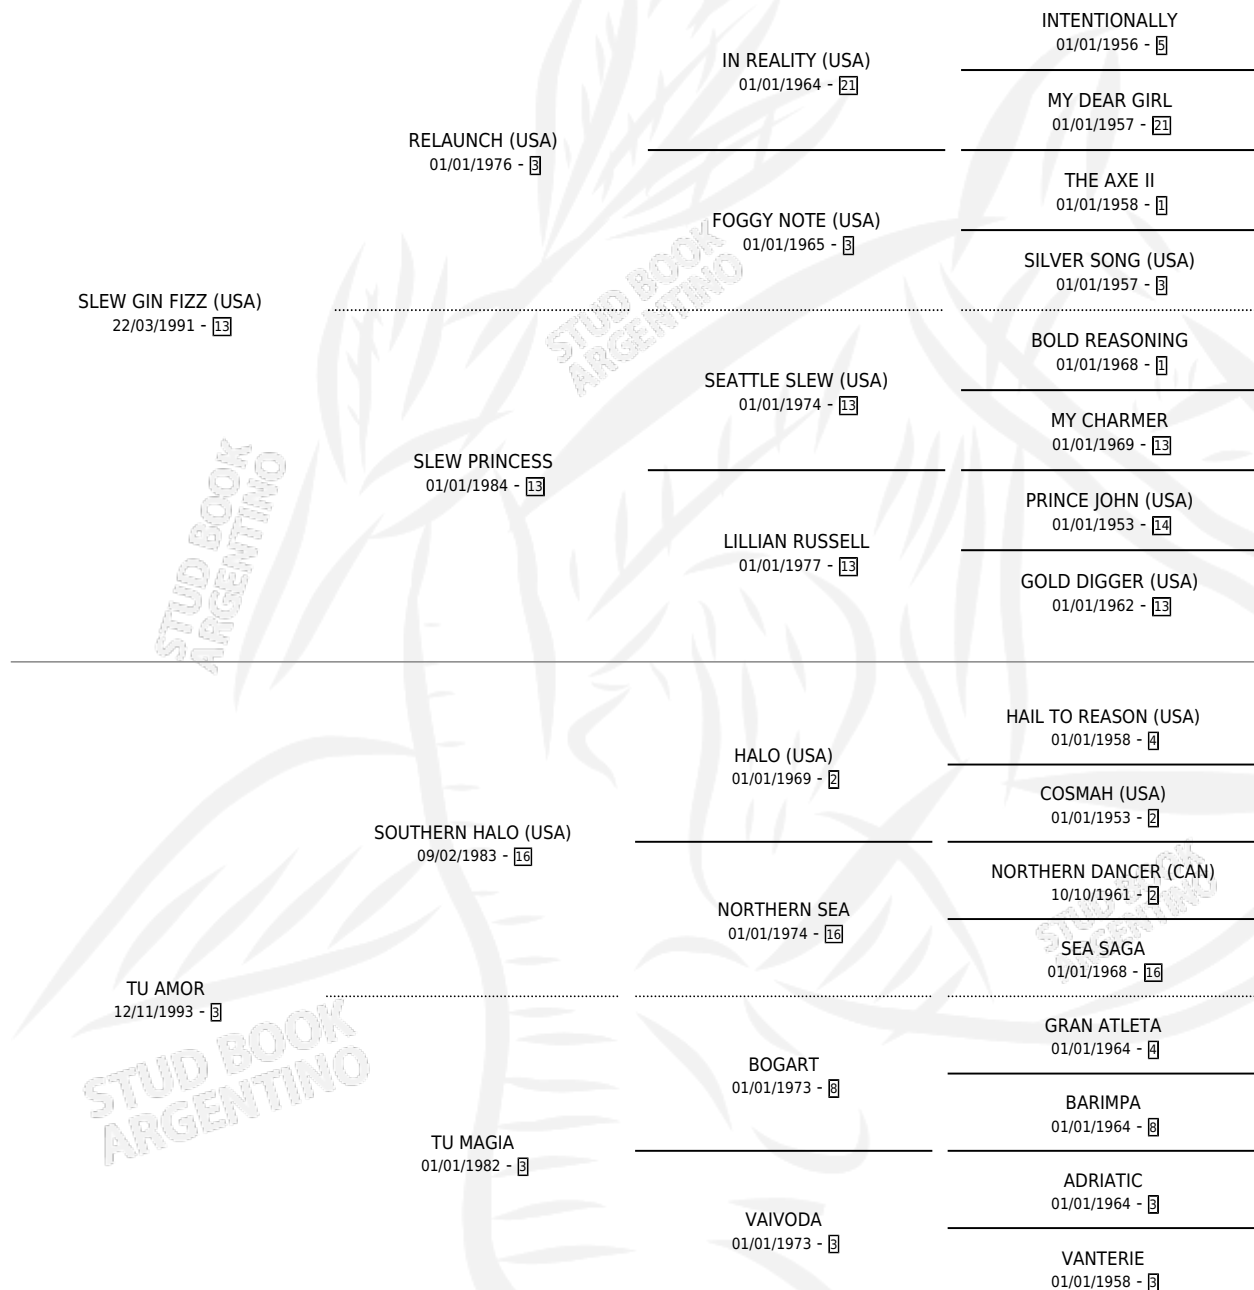

PAGINA WEB

por **SLEW GIN FIZZ (USA)** y **TU AMOR** por **SOUTHERN HALO (USA)**

Argentina · Hembra · Tordillo · SP · 28/10/2003
Familia 3-e · Volumen 38

ESTADO

TIPIFICACIÓN SANGUÍNEA	X
TIPIFICACIÓN POR ADN	✓
PASAPORTE	X
IDENTIFICACIÓN POR MICROCHIP	X
REPRODUCTOR	✓

Lugar de nacimiento: Santa Victoria
Criador: Santa Victoria

~

HIJOS

	MACHOS	HEMBRAS
4 NACIERON	2	2
3 CORRIERON	1	2
1 GANARON	0	1
0 GANADORES CL	0 GANADORES GR	0 GANADORES G1

PEDIGREE