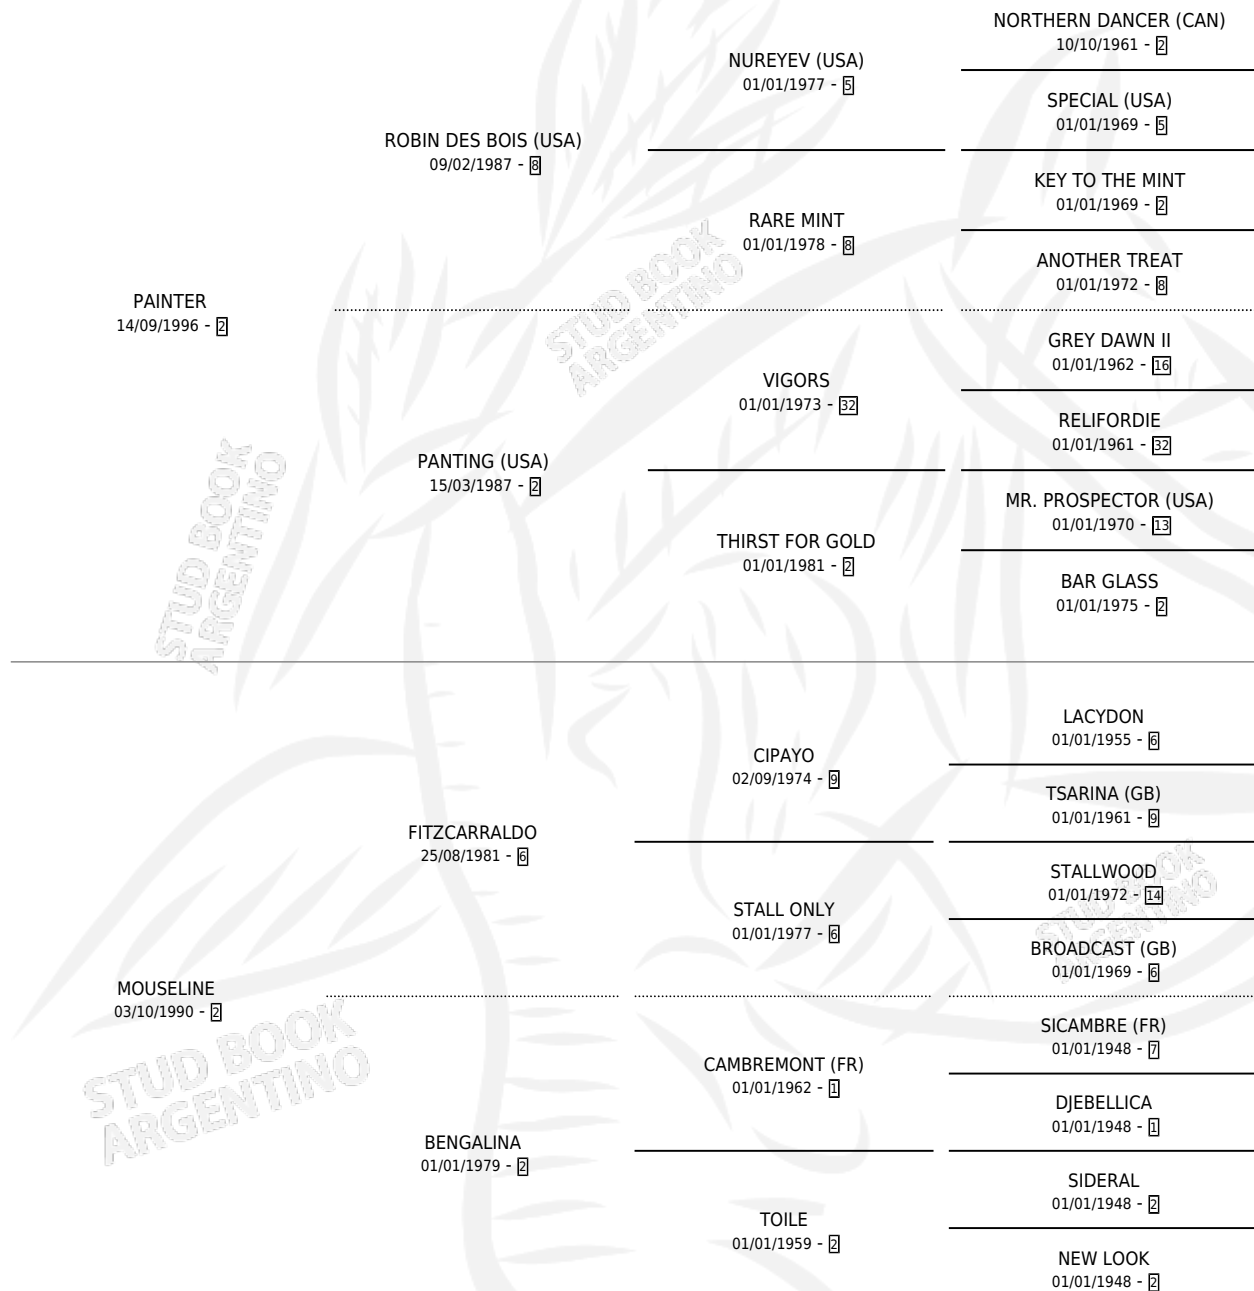

IMBORNAL

por PAINTER y MOUSELINE por FITZCARRALDO

Argentina · Macho · Zaino · SP · 16/10/2003
Familia 2-h · Volumen 38

ESTADO

TIPIFICACIÓN SANGUÍNEA	✓
TIPIFICACIÓN POR ADN	X
PASAPORTE	X
IDENTIFICACIÓN POR MICROCHIP	X
REPRODUCTOR	X

Lugar de nacimiento: Comalal

Criador: Comalal

PEDIGREE