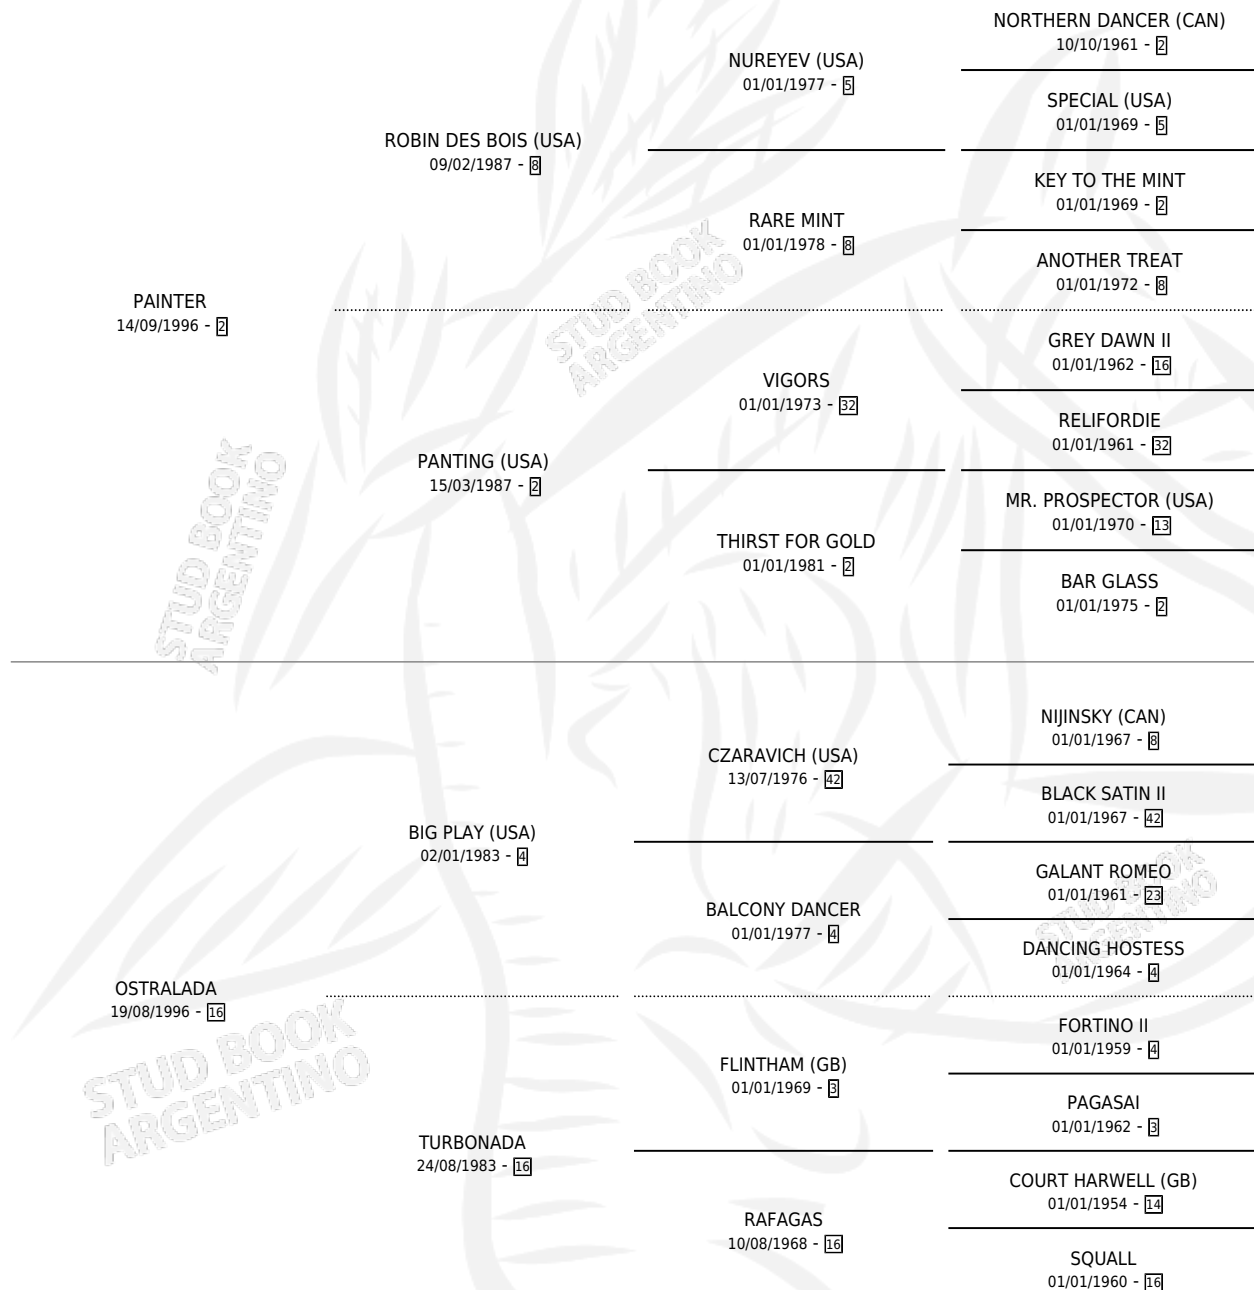

ESTAY

por PAINTER y OSTRALADA por BIG PLAY (USA)

Argentina · Macho · Alazan · SP · 18/09/2003
Familia 16-e · Volumen 38

ESTADO

TIPIFICACIÓN SANGUÍNEA	✓
TIPIFICACIÓN POR ADN	X
PASAPORTE	X
IDENTIFICACIÓN POR MICROCHIP	X
REPRODUCTOR	X

Lugar de nacimiento: Comalal

Criador: Comalal

PEDIGREE

CAMPAÑA

Solo carreras oficiales de Argentina

POR EDAD

EDAD	CC	1°	2°	3°	4°	5°	NP	CLC	CLG	CLCG1	CLGG1	IMPORTE	GANANCIA / CC
2 AÑOS	1	0	0	0	1	0	0	0	0	0	0	\$1,550	\$1,550
3 AÑOS	4	0	0	0	1	0	3	0	0	0	0	\$1,500	\$375
TOTALES	5	0	0	0	2	0	3	0	0	0	0	\$3,050	\$610
%		0.0%	0.0%	0.0%	40.0%	0.0%	60.0%	0.0%	0.0%	0.0%	0.0%		