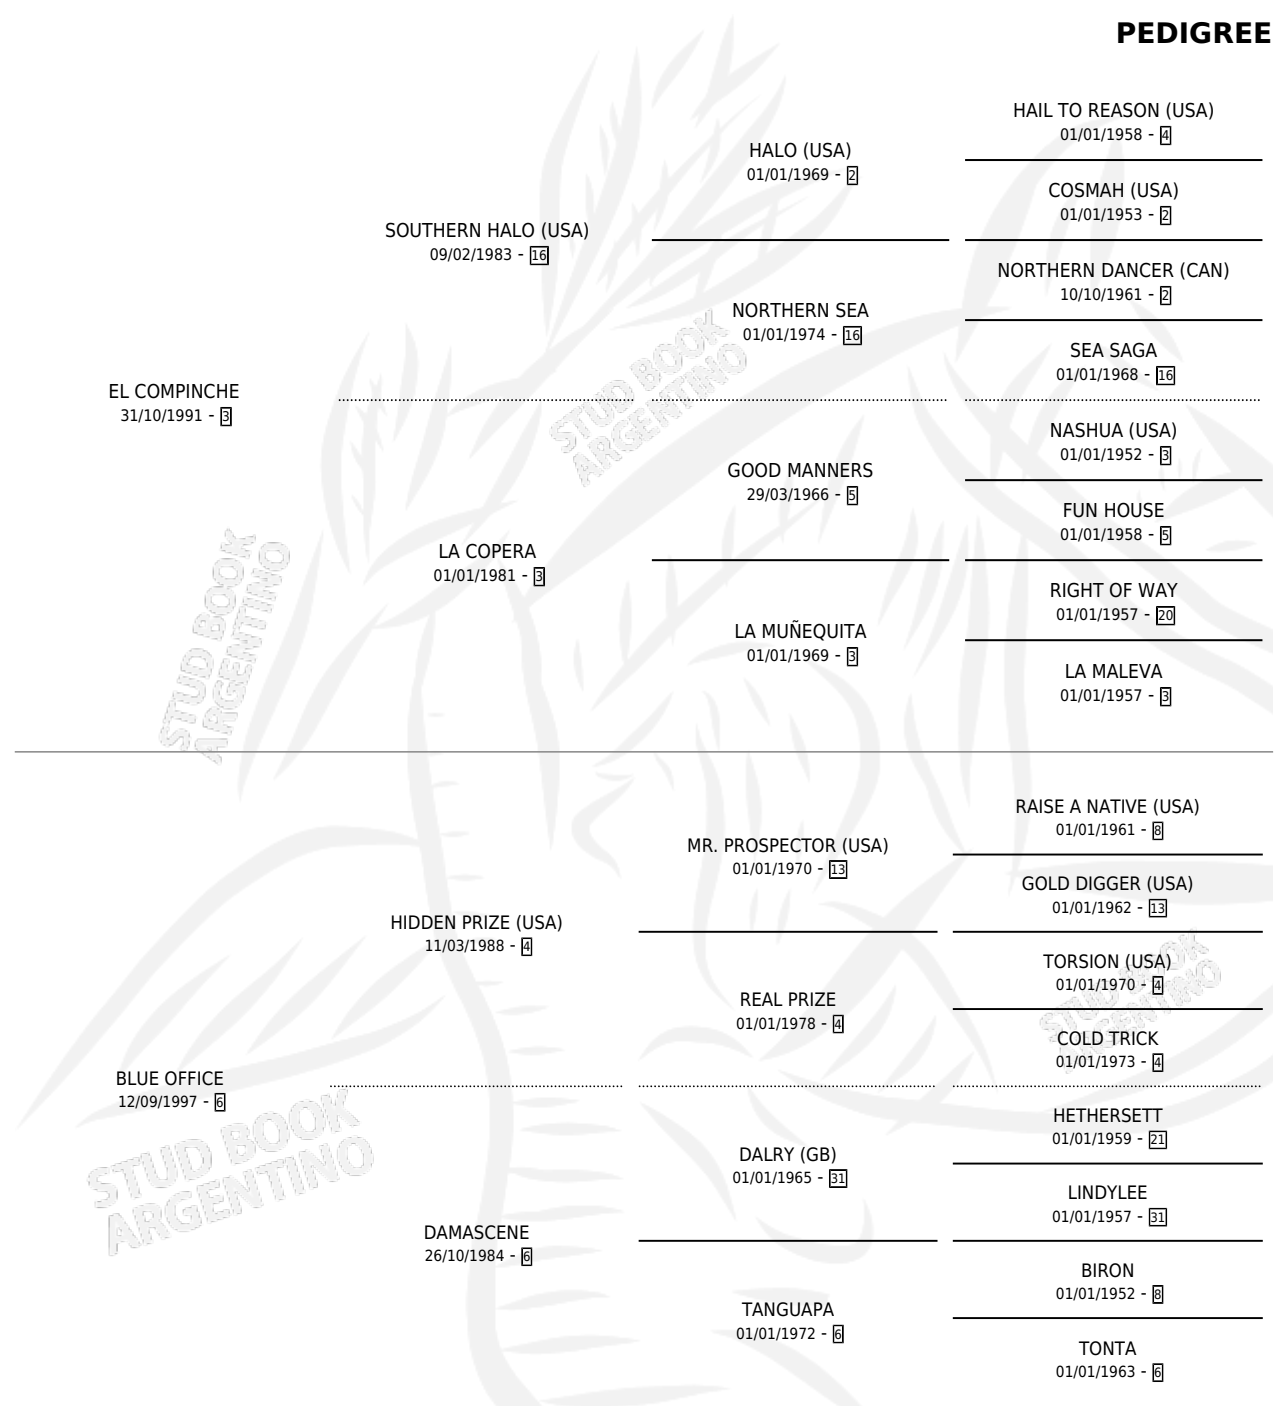

CHE OFFICE

por **EL COMPINCHE** y **BLUE OFFICE** por **HIDDEN PRIZE**
(USA)

Argentina · Hembra · Alazan Tostado · SP · 19/10/2003
Familia 6 · Volumen 38

ESTADO

TIPIFICACIÓN SANGUÍNEA	✓
TIPIFICACIÓN POR ADN	X
PASAPORTE	X
IDENTIFICACIÓN POR MICROCHIP	X
REPRODUCTOR	X

Lugar de nacimiento: Masama
Criador: Masama

PEDIGREE