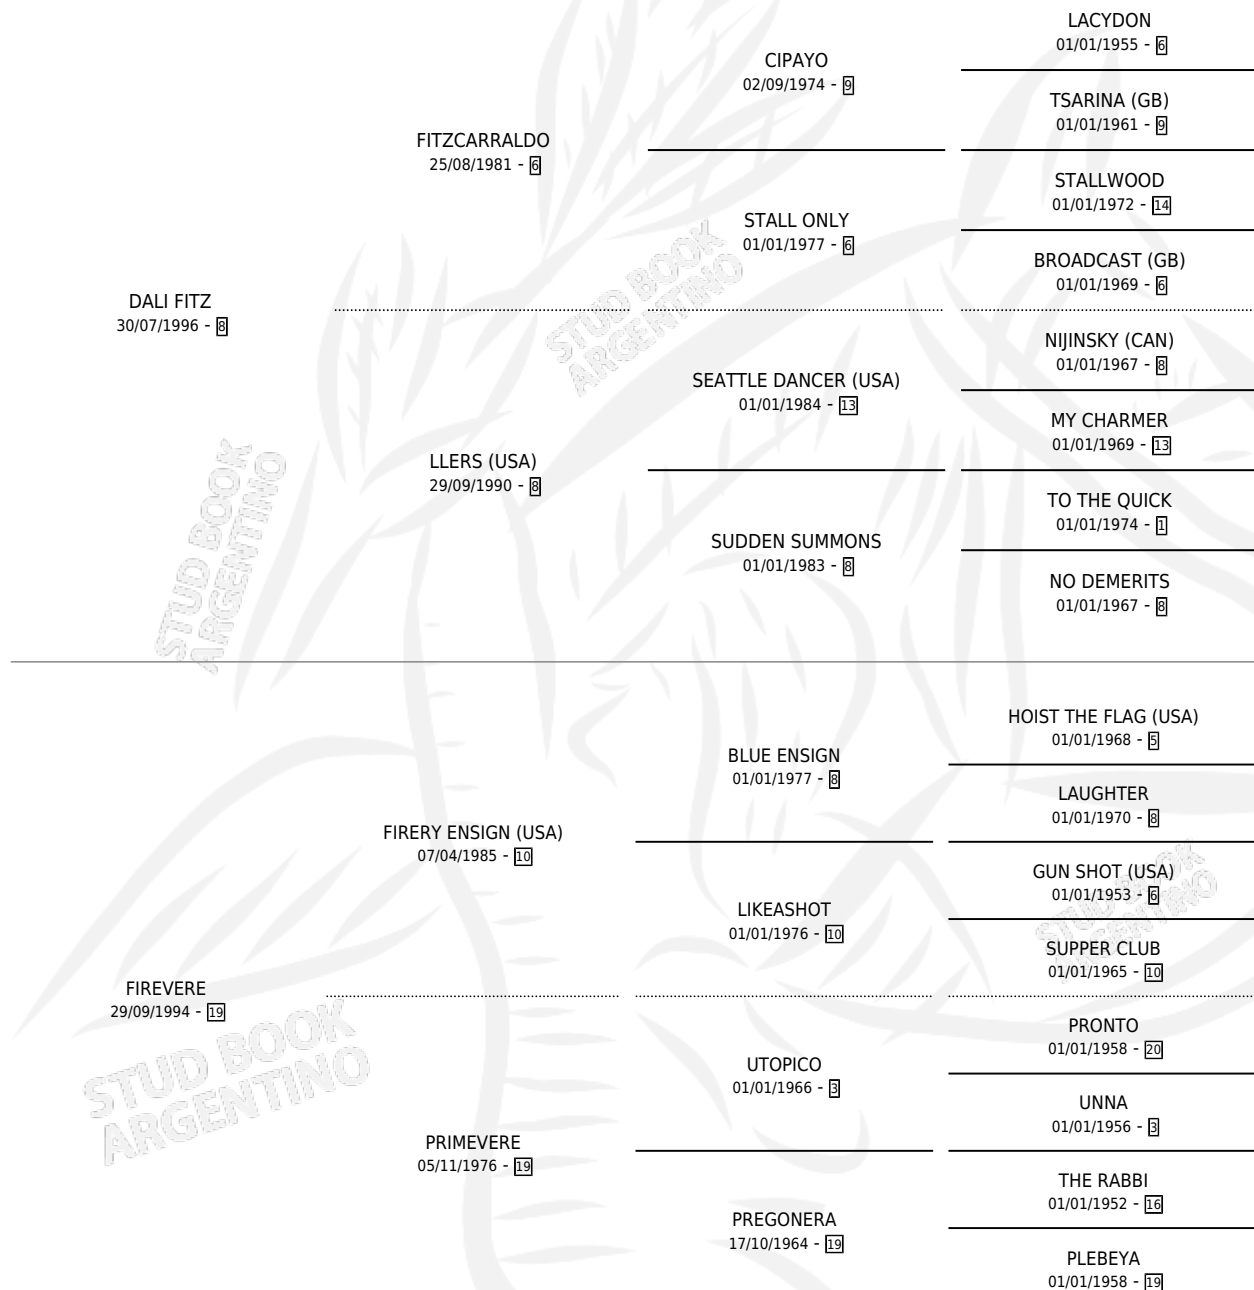

FIRE FITZ

por DALI FITZ y FIREVERE por FIRERY ENSIGN (USA)

Argentina · Hembra · Alazan · SP · 10/10/2003
Familia 19-c · Volumen 38

ESTADO

TIPIFICACIÓN SANGUÍNEA	✓
TIPIFICACIÓN POR ADN	✓
PASAPORTE	X
IDENTIFICACIÓN POR MICROCHIP	X
REPRODUCTOR	✓

Lugar de nacimiento: Masama

Criador: Masama

~

HIJOS

	MACHOS	HEMBRAS
1 NACIERON	1	0

SIN ACTUACIONES

PEDIGREE

CAMPAÑA

Solo carreras oficiales de Argentina

POR EDAD

EDAD	CC	1°	2°	3°	4°	5°	NP	CLC	CLG	CLCG1	CLGG1	IMPORTE	GANANCIA / CC
3 AÑOS	9	0	1	1	2	0	5	0	0	0	0	\$8,472	\$941
4 AÑOS	10	1	0	0	1	2	6	0	0	0	0	\$16,950	\$1,695
TOTALES	19	1	1	1	3	2	11	0	0	0	0	\$25,422	\$1,338
%		5.3%	5.3%	5.3%	15.8%	10.5%	57.9%	0.0%	0.0%	0.0%	0.0%		