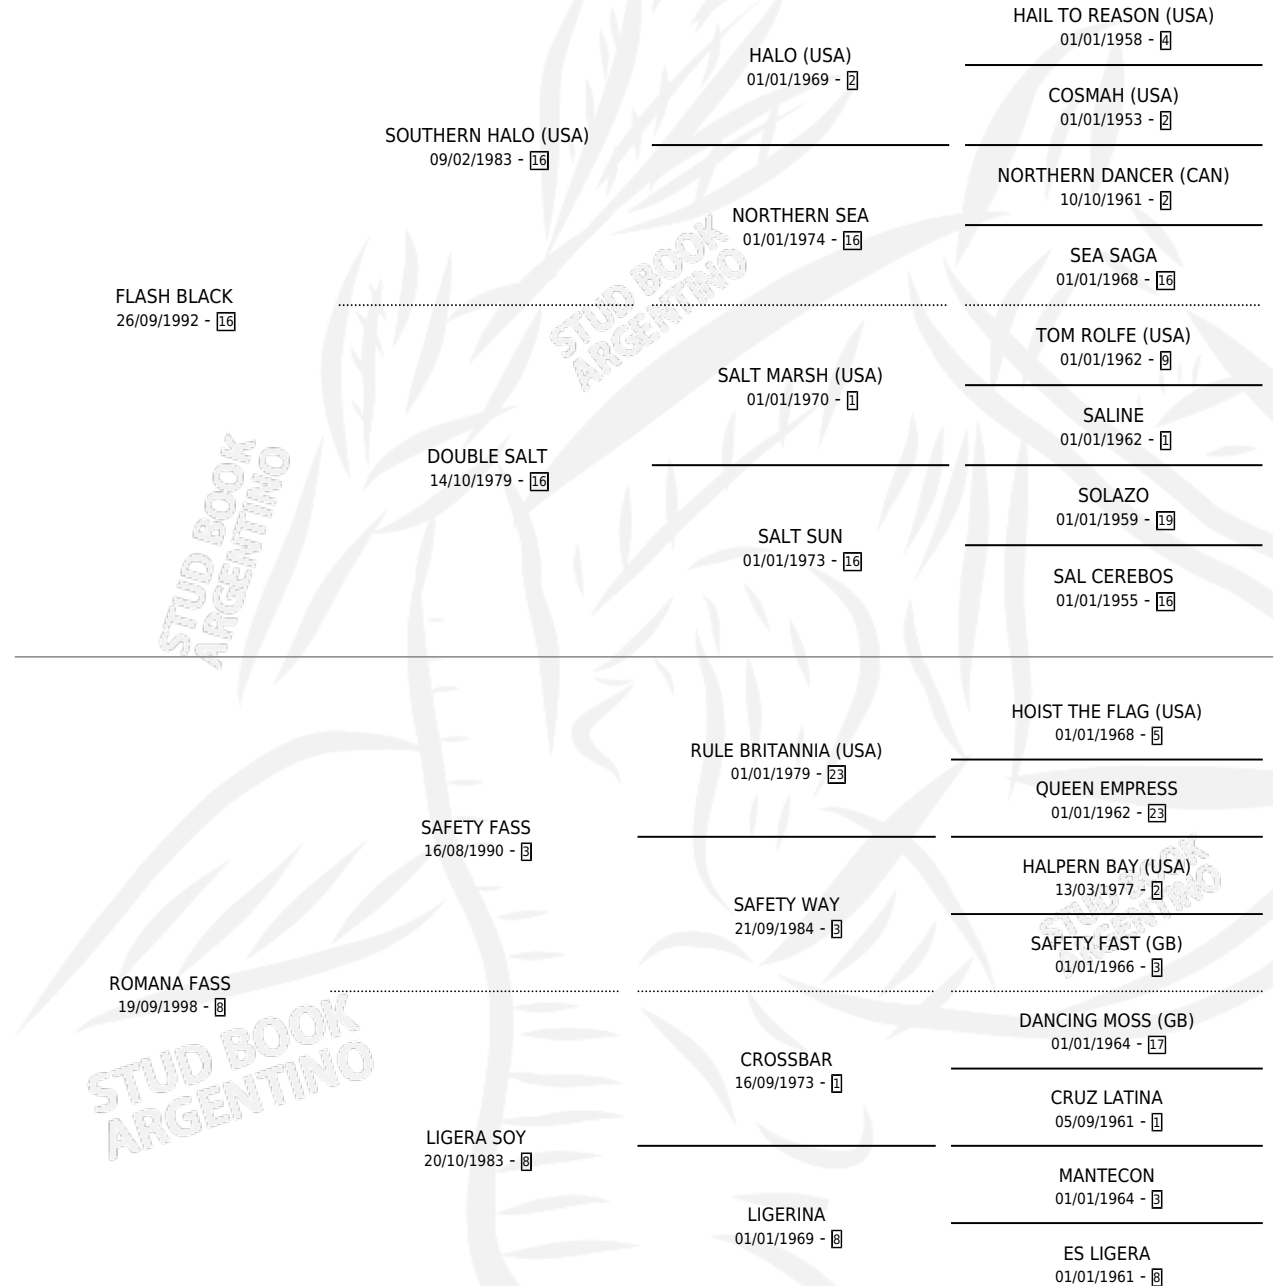

GRAN GERENTE

por FLASH BLACK y ROMANA FASS por SAFETY FASS

Argentina · Macho · Alazan · SP · 21/10/2003
Familia 8-g · Volumen 38

ESTADO

TIPIFICACIÓN SANGUÍNEA	✓
TIPIFICACIÓN POR ADN	X
PASAPORTE	X
IDENTIFICACIÓN POR MICROCHIP	X
REPRODUCTOR	X

Lugar de nacimiento: El 52

Criador: El 52

PEDIGREE

GRAN GERENTE

Datos oficiales del Stud Book Argentino

Documento generado el 15/05/2026

studbook.org.ar