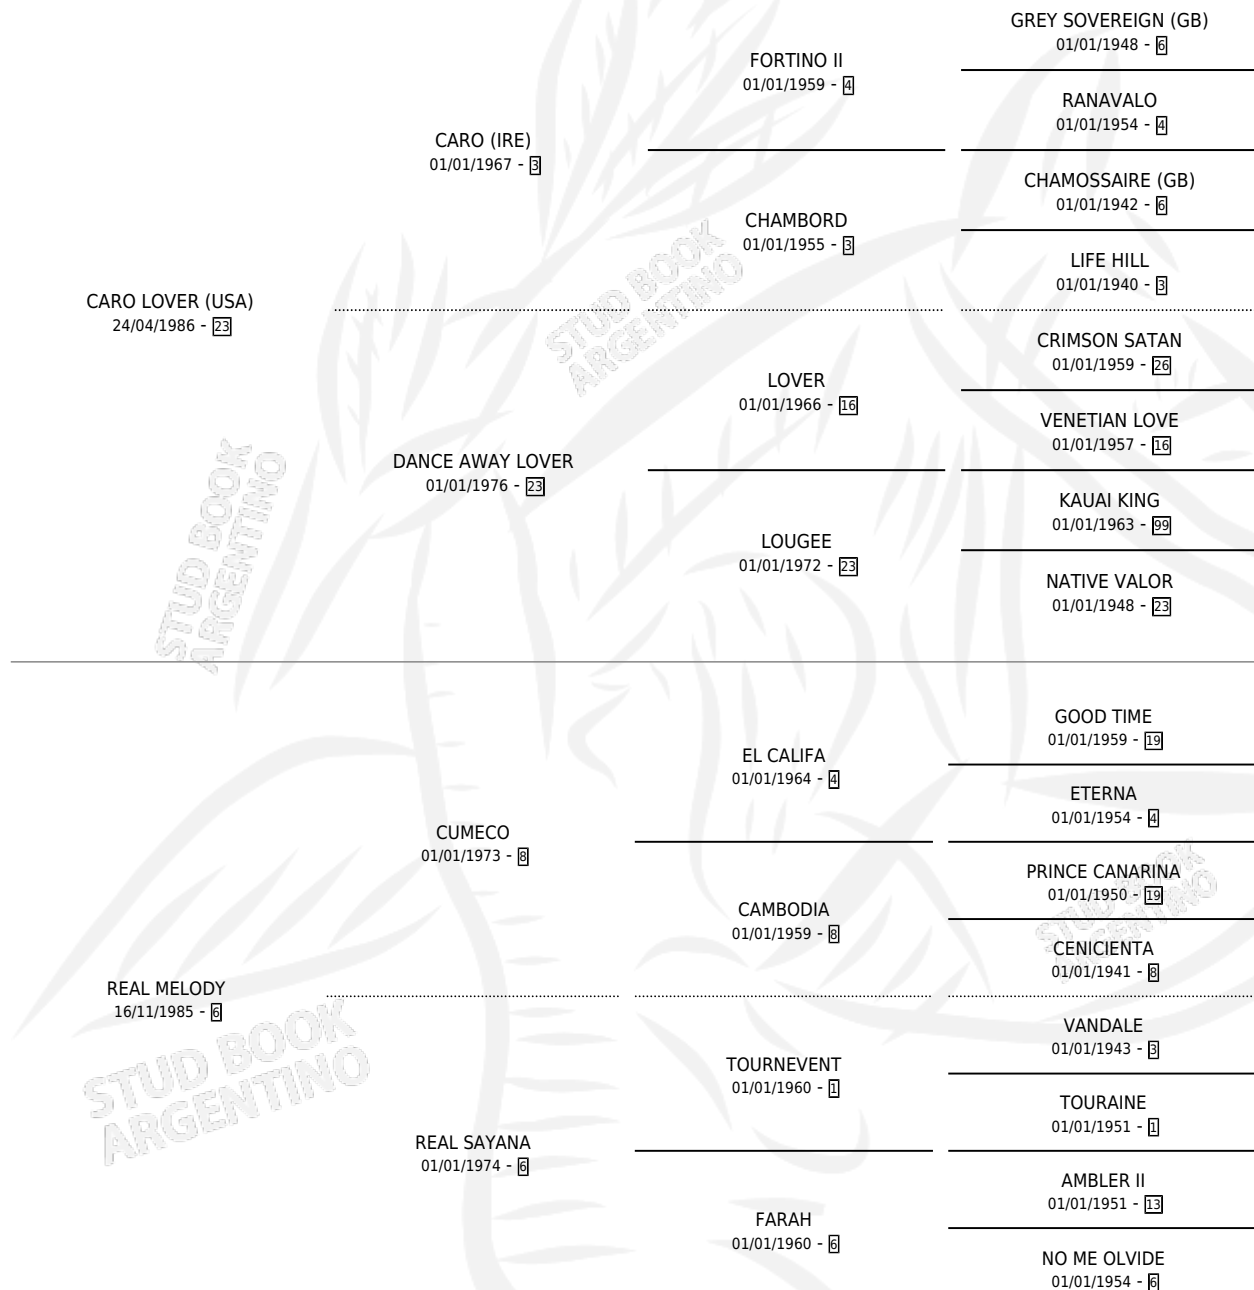

LUJANERA MIA

por CARO LOVER (USA) y REAL MELODY por CUMECO

Argentina · Hembra · Zaino · SP · 26/09/2003
Familia 6-d · Volumen 38

ESTADO

TIPIFICACIÓN SANGUÍNEA	✓
TIPIFICACIÓN POR ADN	✓
PASAPORTE	X
IDENTIFICACIÓN POR MICROCHIP	X
REPRODUCTOR	✓

Lugar de nacimiento: David
Criador: Sin dato

~

HIJOS

	MACHOS	HEMBRAS
1 NACIERON	1	0

SIN ACTUACIONES

PEDIGREE

S

mientos 1 / Efectividad 33.33%