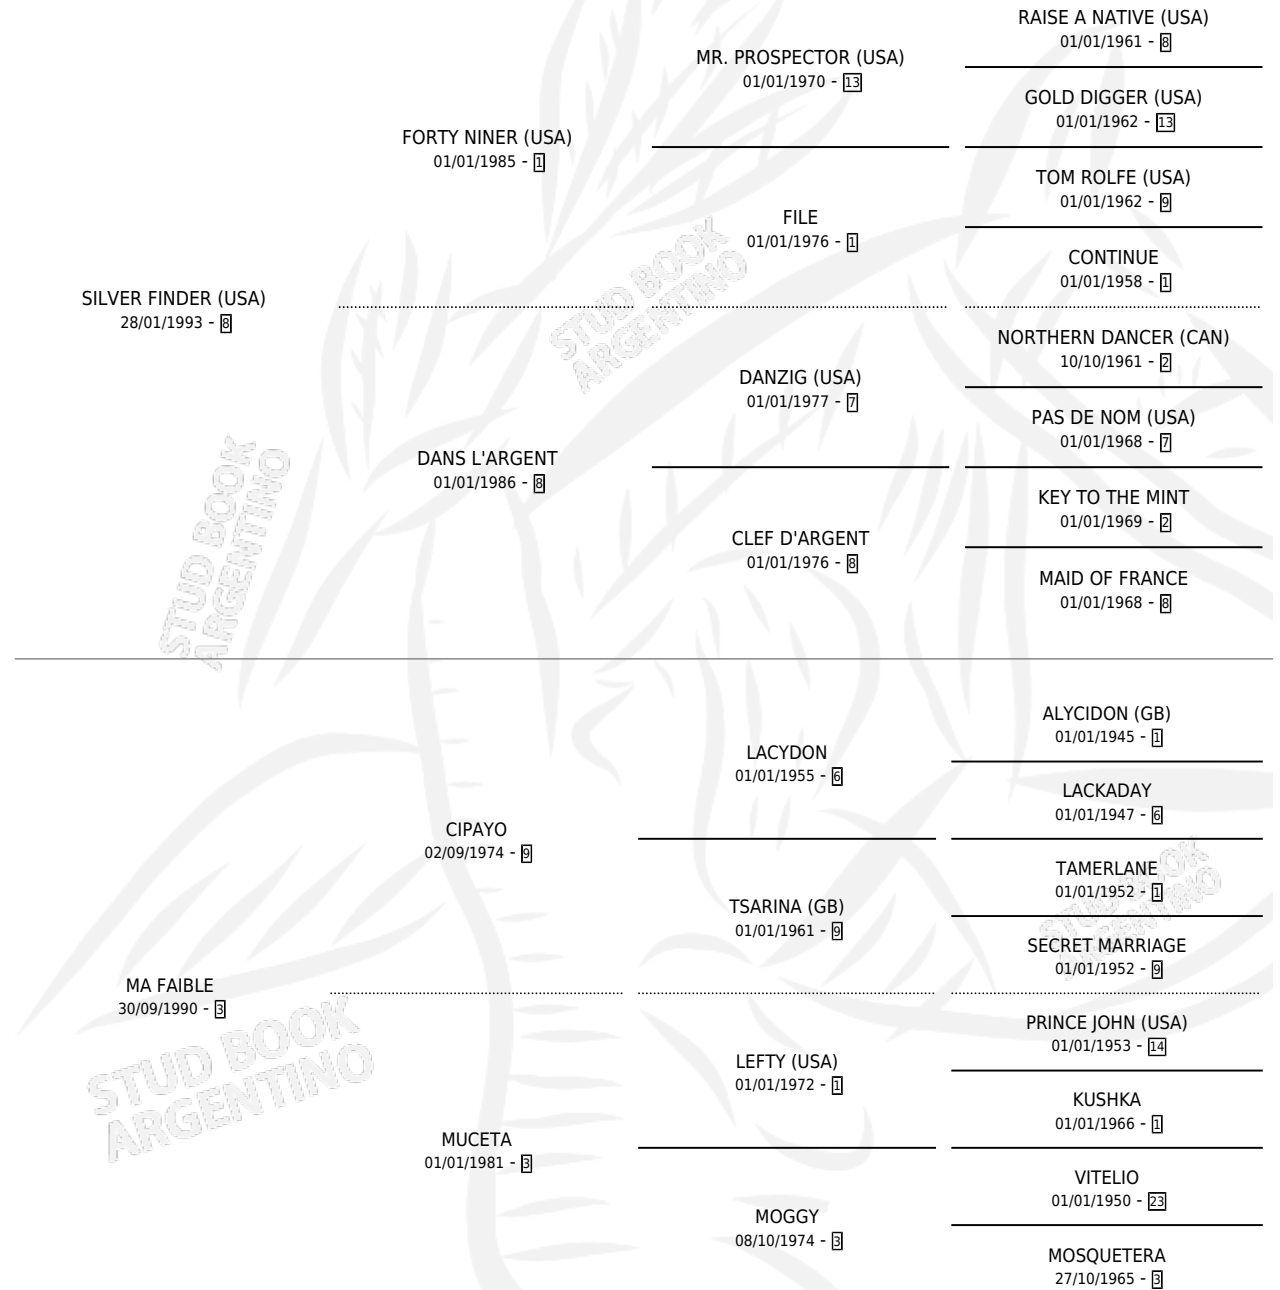

MORBIER

por SILVER FINDER (USA) y MA FAIBLE por CIPAYO

Argentina · Macho · Alazan · SP · 05/10/2003
Familia 3-h · Volumen 38

ESTADO

TIPIFICACIÓN SANGUÍNEA	✓
TIPIFICACIÓN POR ADN	X
PASAPORTE	X
IDENTIFICACIÓN POR MICROCHIP	X
REPRODUCTOR	X

Lugar de nacimiento: San Ignacio De Loyola
Criador: Las Ortigas

PEDIGREE

CAMPAÑA

Solo carreras oficiales de Argentina

POR EDAD

EDAD	CC	1°	2°	3°	4°	5°	NP	CLC	CLG	CLCG1	CLGG1	IMPORTE	GANANCIA / CC
3 AÑOS	1	0	0	0	0	1	0	0	0	0	0	\$850	\$850
4 AÑOS	12	2	1	1	1	2	5	0	0	0	0	\$43,975	\$3,665
5 AÑOS	3	0	0	0	0	2	1	0	0	0	0	\$1,400	\$467
6 AÑOS	3	0	0	0	1	0	2	0	0	0	0	\$750	\$250
TOTALES	19	2	1	1	2	5	8	0	0	0	0	\$46,975	\$2,472
%		10.5%	5.3%	5.3%	10.5%	26.3%	42.1%	0.0%	0.0%	0.0%	0.0%		