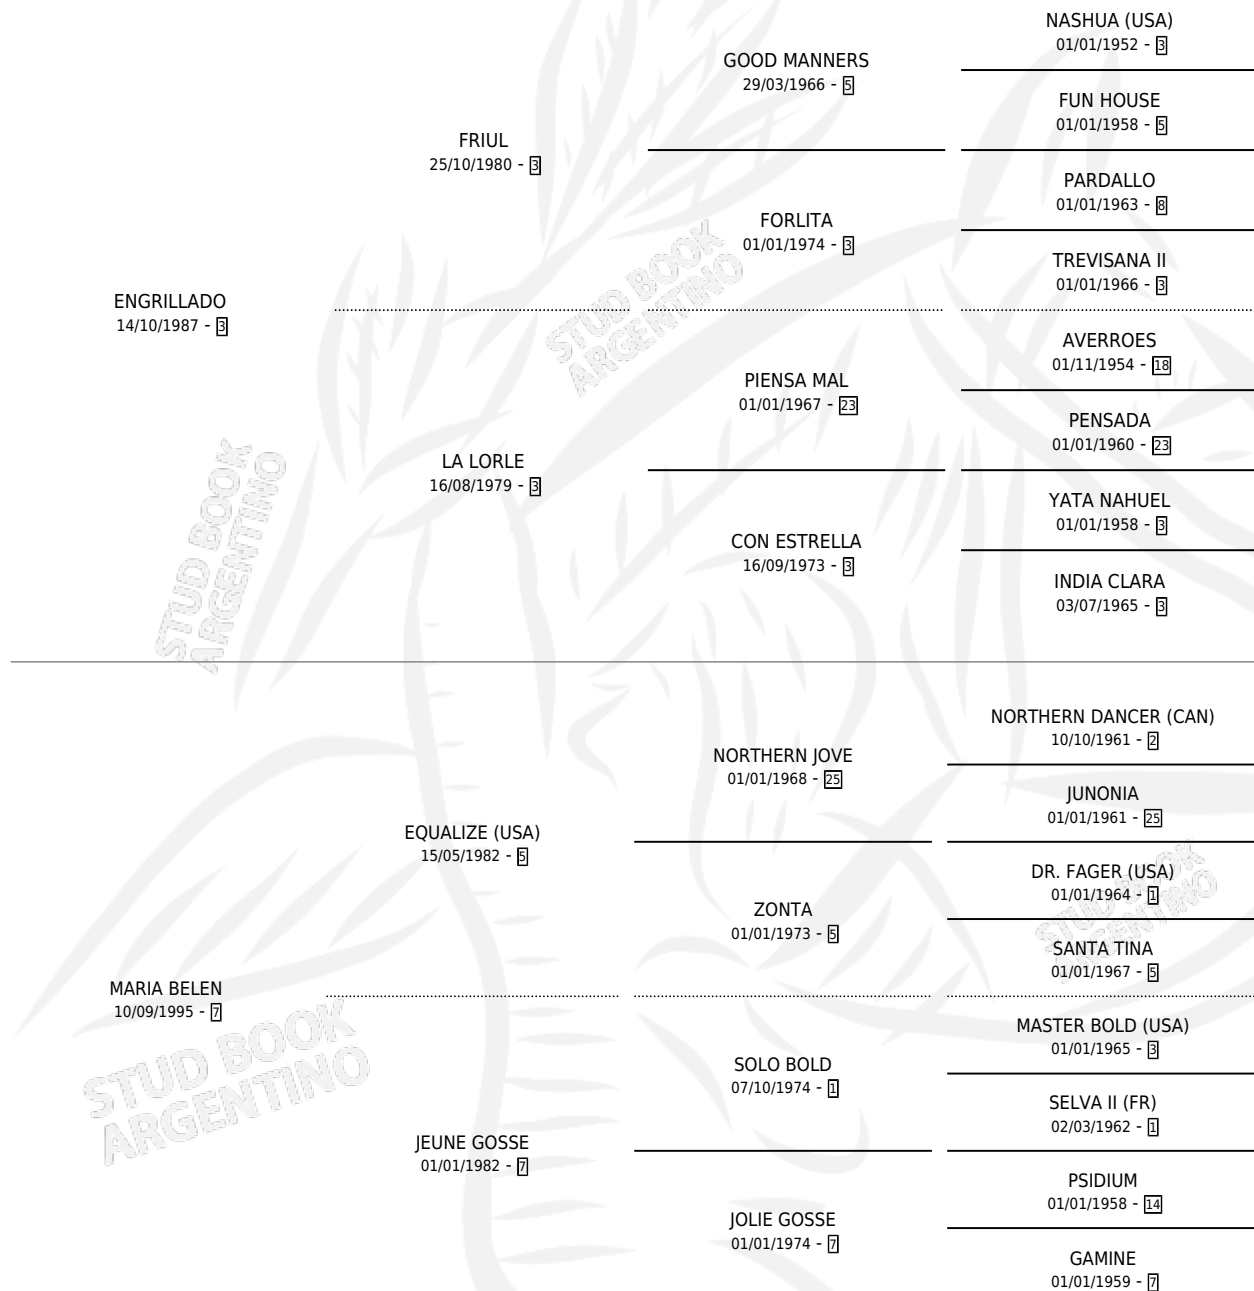

MARIA NORMA

por ENGRILLADO y MARIA BELEN por EQUALIZE (USA)

Argentina · Hembra · Zaino · SP · 30/10/2003
Familia 7 · Volumen 38

ESTADO

TIPIFICACIÓN SANGUÍNEA	✓
TIPIFICACIÓN POR ADN	✓
PASAPORTE	✓
IDENTIFICACIÓN POR MICROCHIP	X
REPRODUCTOR	✓

Lugar de nacimiento: La Numancia

Criador: Sin dato

~

HIJOS

	MACHOS	HEMBRAS
2 NACIERON	1	1

SIN ACTUACIONES

PEDIGREE

S

mientos 2 / Efectividad 33.33%

PADRILLO	PRODUCTO	CRIADOR	1ER SERVICIO	ÚLTIMO SERVICIO
VITAMINADO	∅		13/12/2016	13/12/2016
MARIA NORMA	NORTH BLACK (M AT, 08/11/2016)	DON ADRIAN	03/11/2015	05/11/2015
BLACK	SOFI HALO (H Z, 05/11/2013) •MURIÓ EL 04/01/2014•	SIN DATO	10/11/2012	11/11/2012
LUCKY ROBERTO	∅		13/12/2011	15/12/2011
MR. AGUSTIN	∅		12/11/2009	04/12/2009
LUCKY ROBERTO (USA)	∅		25/10/2008	25/10/2008

MARIA NORMA

Datos oficiales del Stud Book Argentino

Documento generado el 05/05/2026

LUCKY ROBERTO