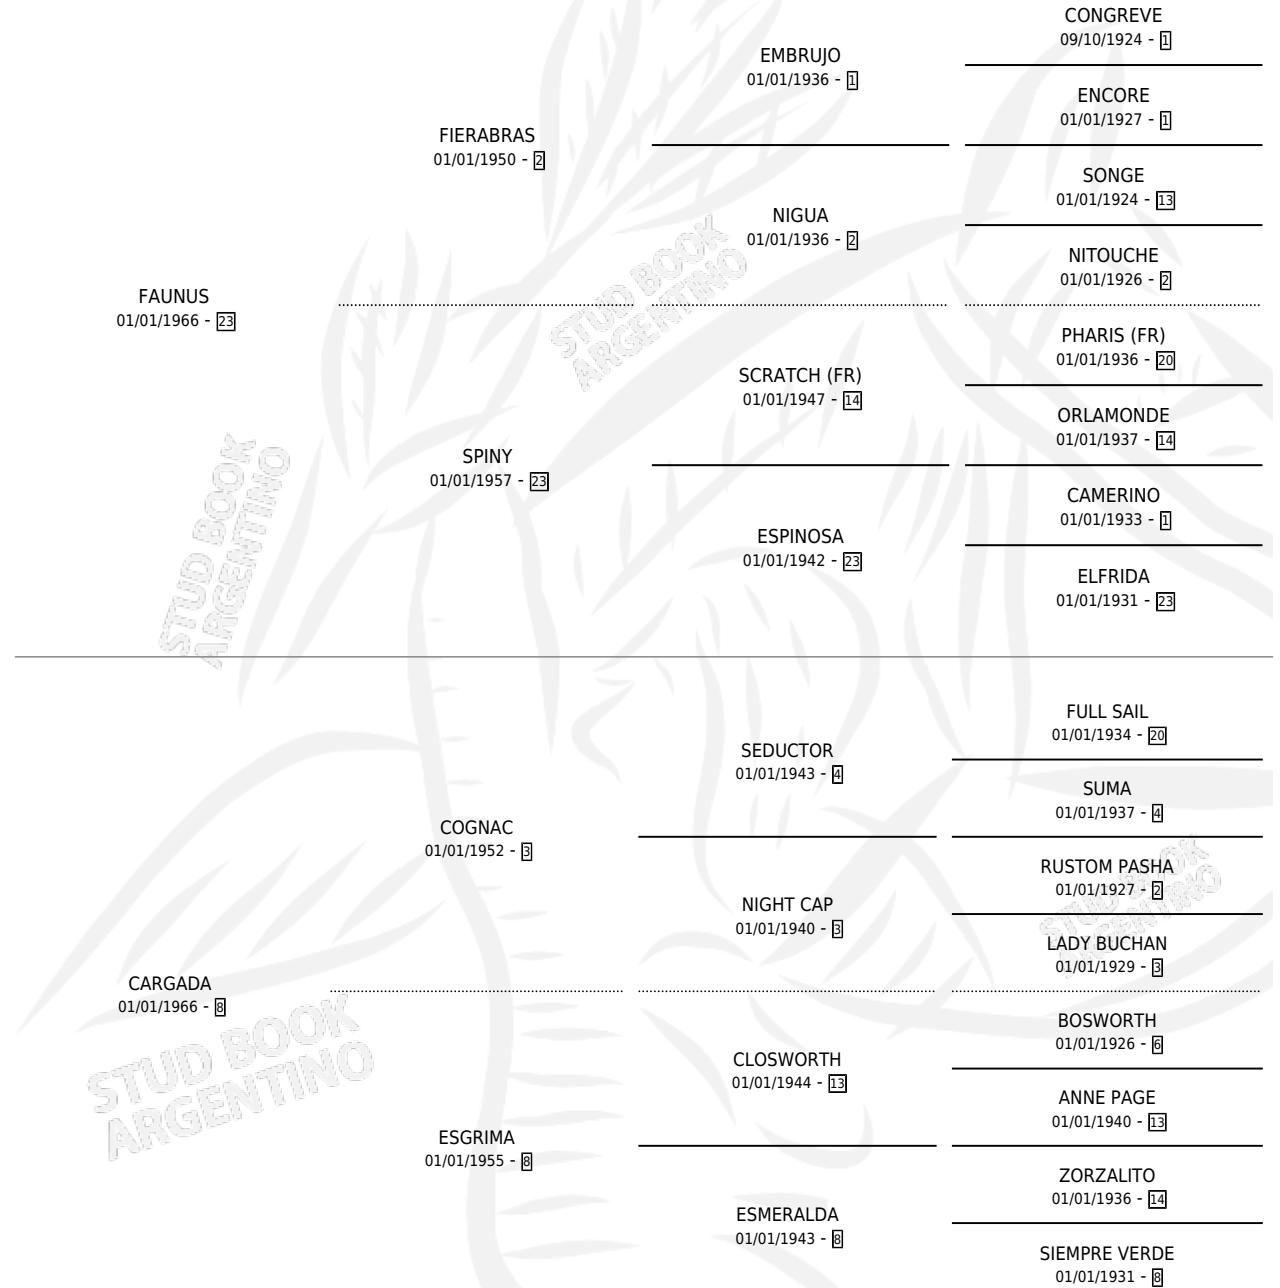

FINCALL

por FAUNUS y CARGADA por COGNAC

Argentina · Hembra · Alazan Tostado · SP · 01/01/1974
Familia 8-g · Volumen 28

ESTADO

TIPIFICACIÓN SANGUÍNEA	X
TIPIFICACIÓN POR ADN	X
PASAPORTE	X
IDENTIFICACIÓN POR MICROCHIP	X
REPRODUCTOR	✓

Lugar de nacimiento: Campo particular

Criador: Sin dato

~

HIJOS

	MACHOS	HEMBRAS
2 NACIERON	0	2
SIN ACTUACIONES		

PEDIGREE