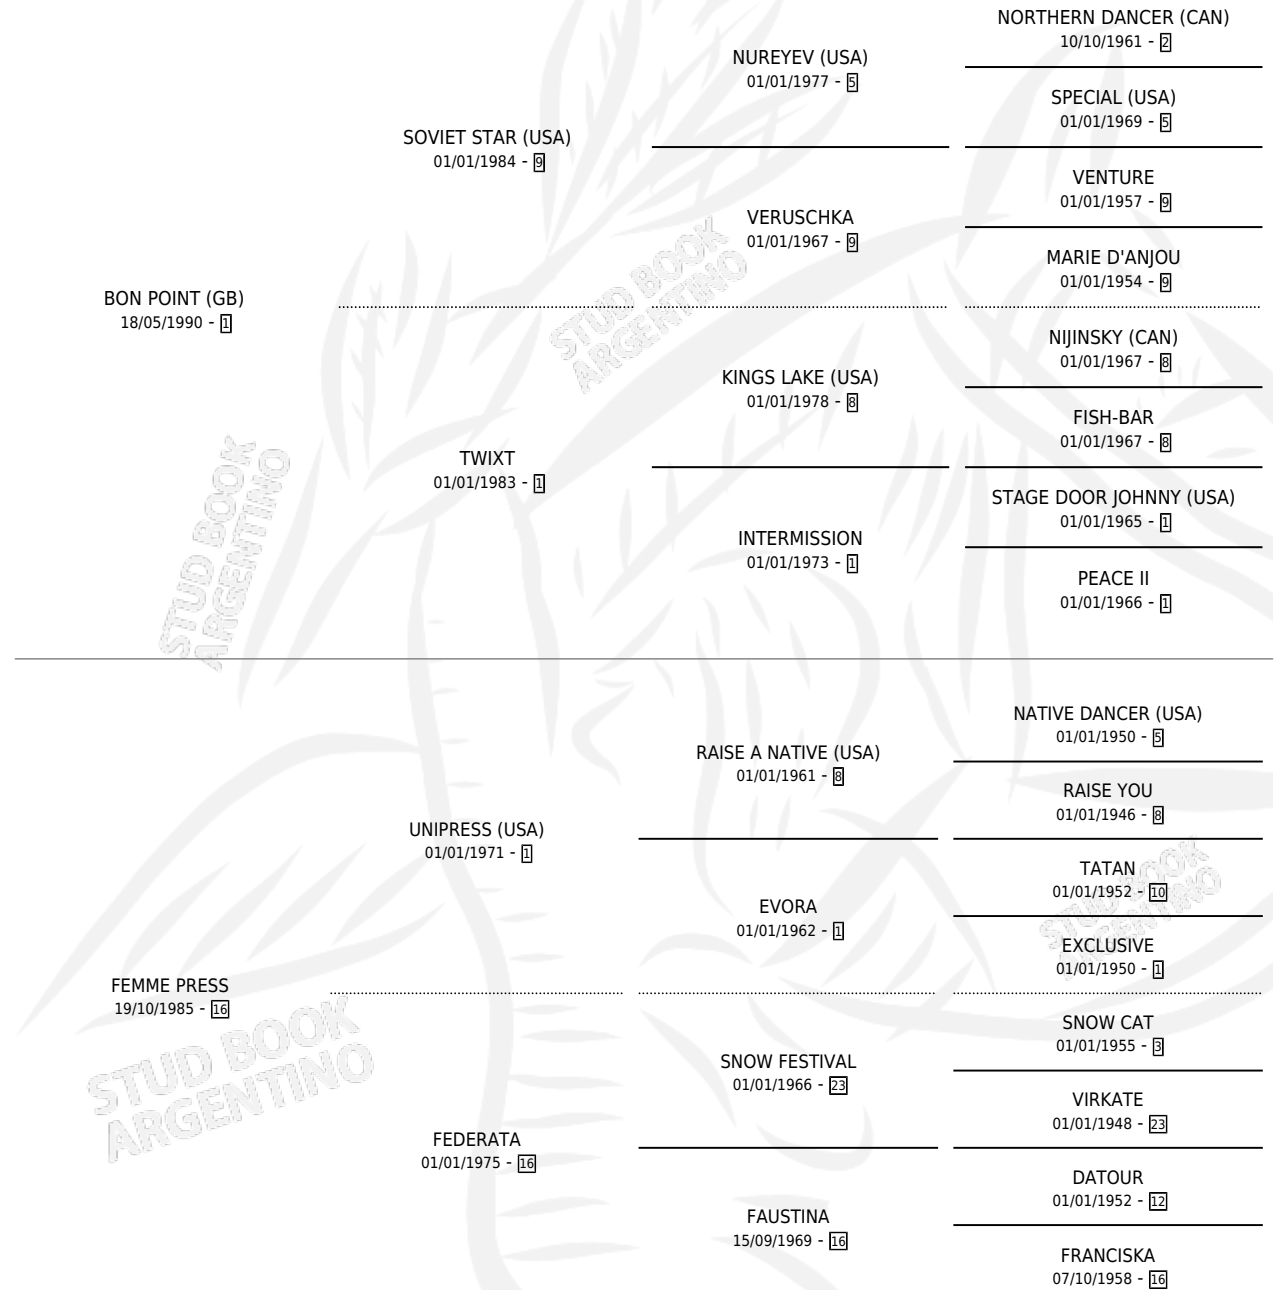

PUNTO COMAR

por **BON POINT (GB)** y **FEMME PRESS** por **UNIPRESS (USA)**

Argentina · Macho · Zaino Doradillo · SP · 27/09/2003
Familia 16-f · Volumen 38

ESTADO

TIPIFICACIÓN SANGUÍNEA	✓
TIPIFICACIÓN POR ADN	X
PASAPORTE	X
IDENTIFICACIÓN POR MICROCHIP	X
REPRODUCTOR	X

Lugar de nacimiento: Pacífica
Criador: D Avino Marcelo Antonio

PEDIGREE

CAMPAÑA

Solo carreras oficiales de Argentina

POR EDAD

EDAD	CC	1°	2°	3°	4°	5°	NP	CLC	CLG	CLCG1	CLGG1	IMPORTE	GANANCIA / CC
4 AÑOS	1	0	0	0	0	0	1	0	0	0	0	\$0	\$0
TOTALES	1	0	0	0	0	0	1	0	0	0	0	\$0	\$0
%		0.0%	0.0%	0.0%	0.0%	0.0%	100%	0.0%	0.0%	0.0%	0.0%		