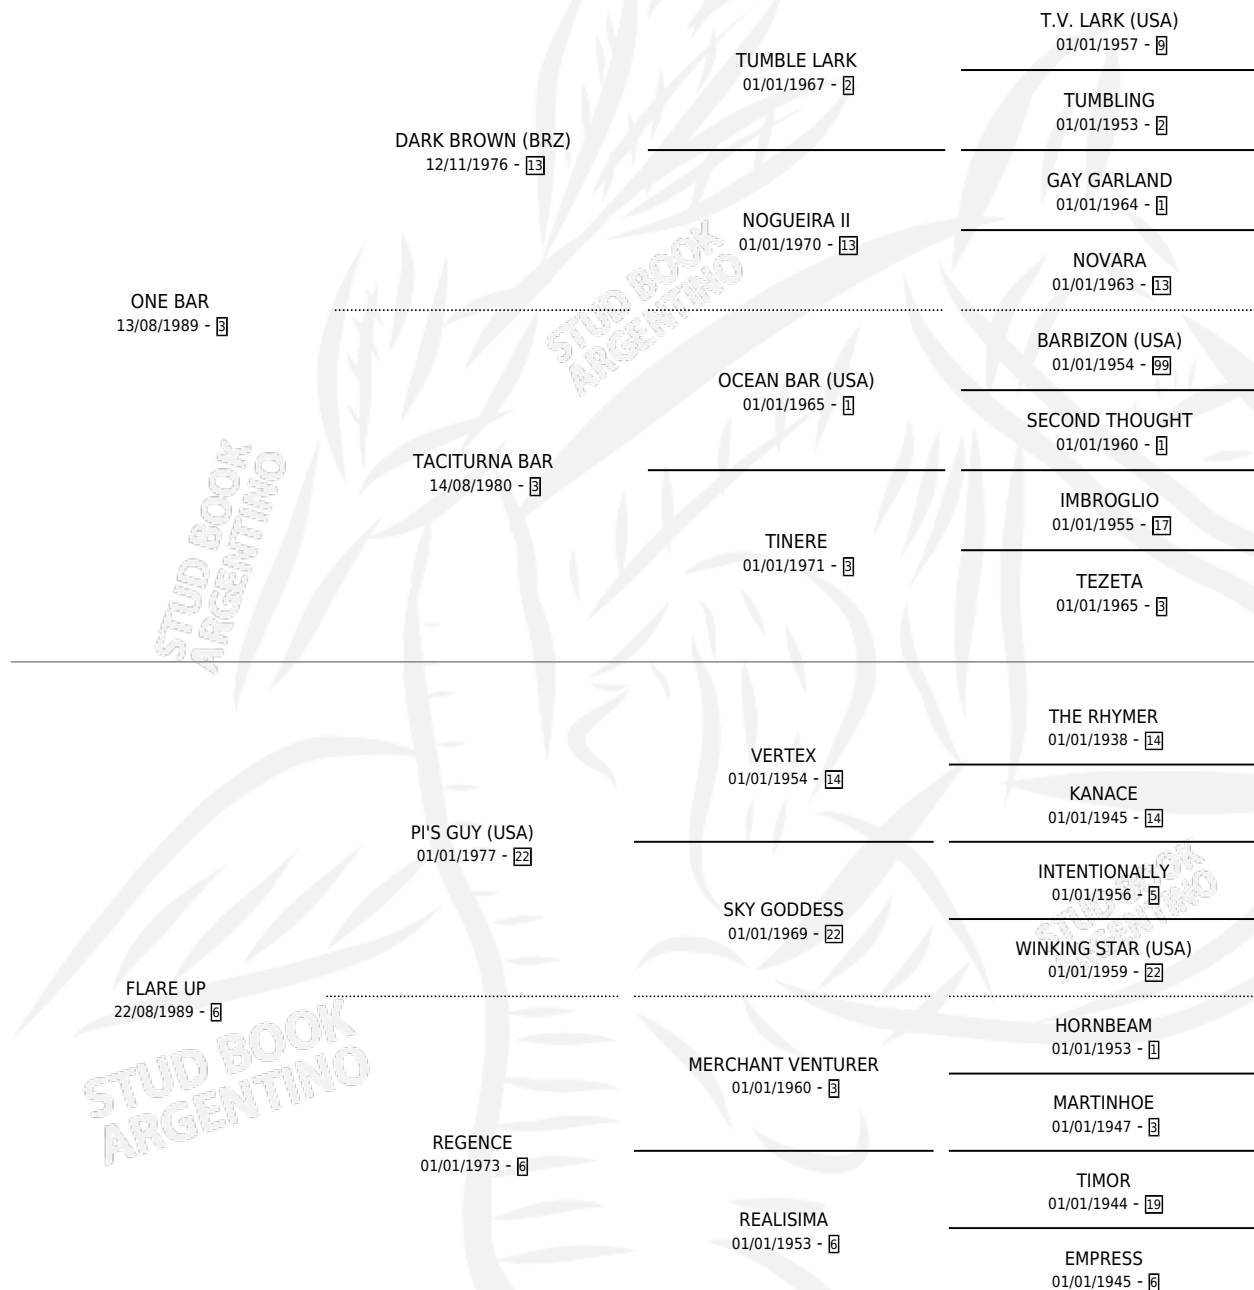

JEQUE DEL BAR

por ONE BAR y FLARE UP por PI'S GUY (USA)

Argentina · Macho · Zaino · SP · 25/09/2003
Familia 6-f · Volumen 38

ESTADO

TIPIFICACIÓN SANGUÍNEA	X
TIPIFICACIÓN POR ADN	✓
PASAPORTE	X
IDENTIFICACIÓN POR MICROCHIP	X
REPRODUCTOR	X

Lugar de nacimiento: Tramo Veinte

Criador: Sarquiz Jose Alberto

PEDIGREE

CAMPAÑA

Solo carreras oficiales de Argentina

POR EDAD

EDAD	CC	1°	2°	3°	4°	5°	NP	CLC	CLG	CLCG1	CLGG1	IMPORTE	GANANCIA / CC
5 AÑOS	7	0	1	0	3	2	1	0	0	0	0	\$10,800	\$1,543
6 AÑOS	4	0	0	0	0	1	3	0	0	0	0	\$900	\$225
TOTALES	11	0	1	0	3	3	4	0	0	0	0	\$11,700	\$1,064
%		0.0%	9.1%	0.0%	27.3%	27.3%	36.4%	0.0%	0.0%	0.0%	0.0%		

Placés en Palermo en 11 carreras disputadas.

POR DISTANCIA

HIPODROMO	CC	1°	2°	3°	4°	5°	NP	CLC	CLG	CLCG1	CLGG1	IMPORTE
SAN ISIDRO	3	0	0	0	1	1	1	0	0	0	0	\$2,400
1200 MTS	3	0	0	0	1	1	1	0	0	0	0	\$2,400
LA PLATA	4	0	0	0	1	0	3	0	0	0	0	\$1,200
1200 MTS	2	0	0	0	1	0	1	0	0	0	0	\$1,200
1300 MTS	1	0	0	0	0	0	1	0	0	0	0	\$0
1000 MTS	1	0	0	0	0	0	1	0	0	0	0	\$0
PALERMO	4	0	1	0	1	2	0	0	0	0	0	\$8,100
1200 MTS	4	0	1	0	1	2	0	0	0	0	0	\$8,100