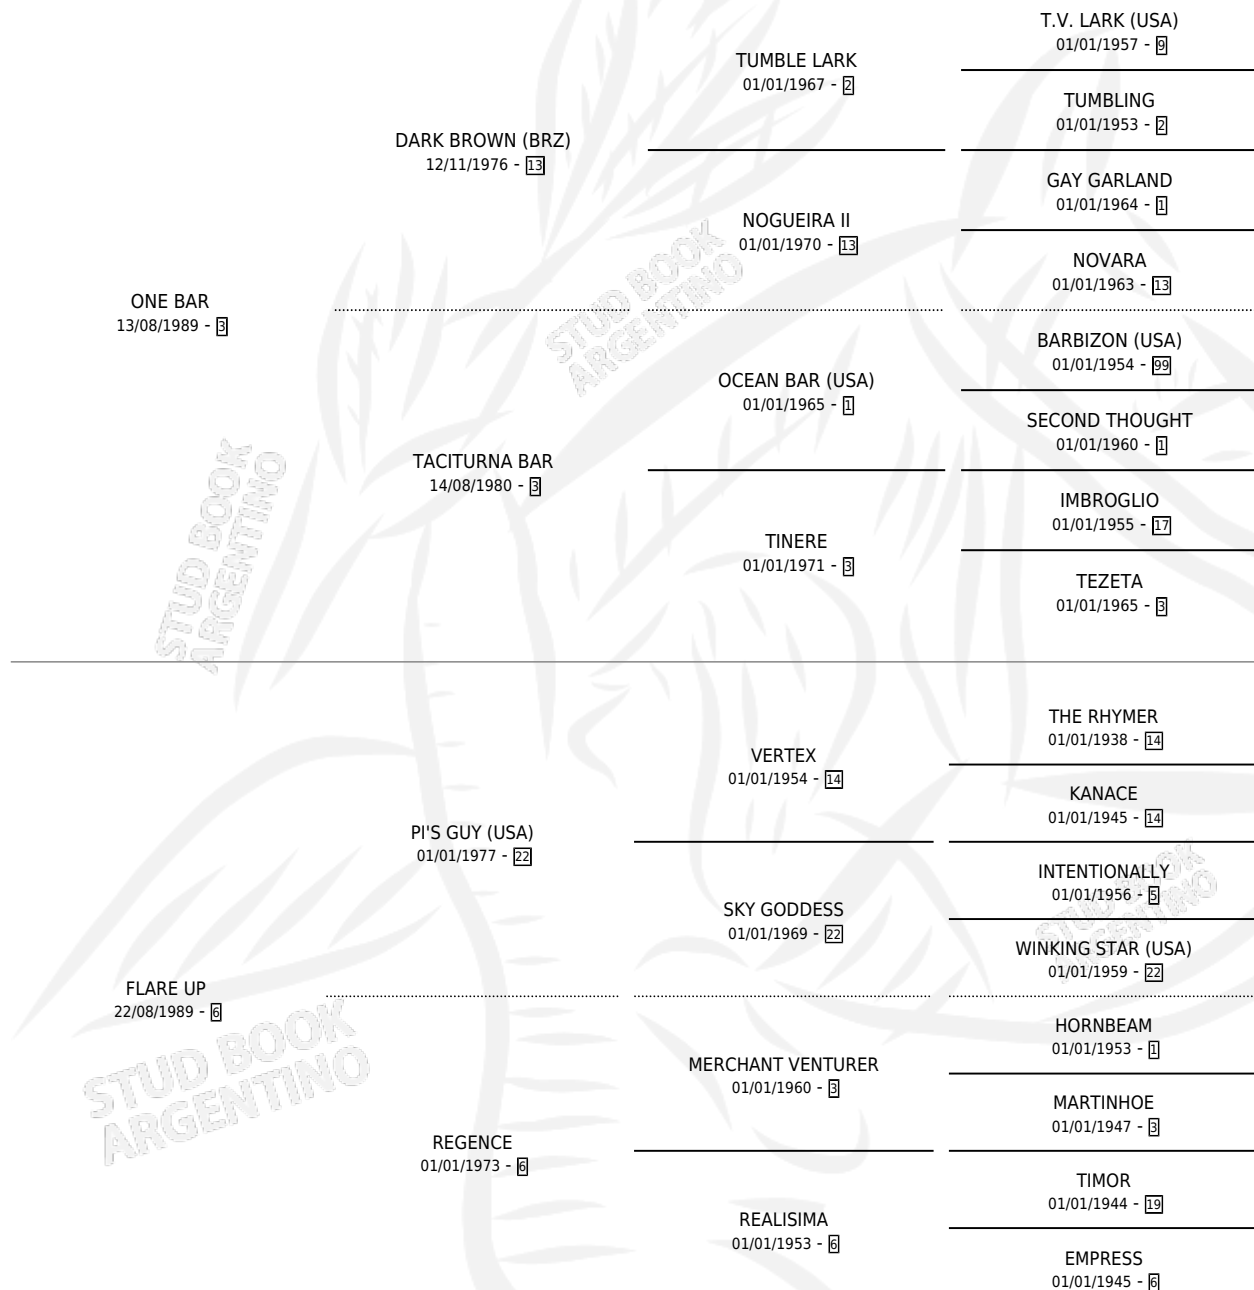

JEQUE DEL BAR

por ONE BAR y FLARE UP por PI'S GUY (USA)

Argentina · Macho · Zaino · SP · 25/09/2003
Familia 6-f · Volumen 38

ESTADO

TIPIFICACIÓN SANGUÍNEA	X
TIPIFICACIÓN POR ADN	✓
PASAPORTE	X
IDENTIFICACIÓN POR MICROCHIP	X
REPRODUCTOR	X

Lugar de nacimiento: Tramo Veinte
Criador: Sarquiz Jose Alberto

PEDIGREE