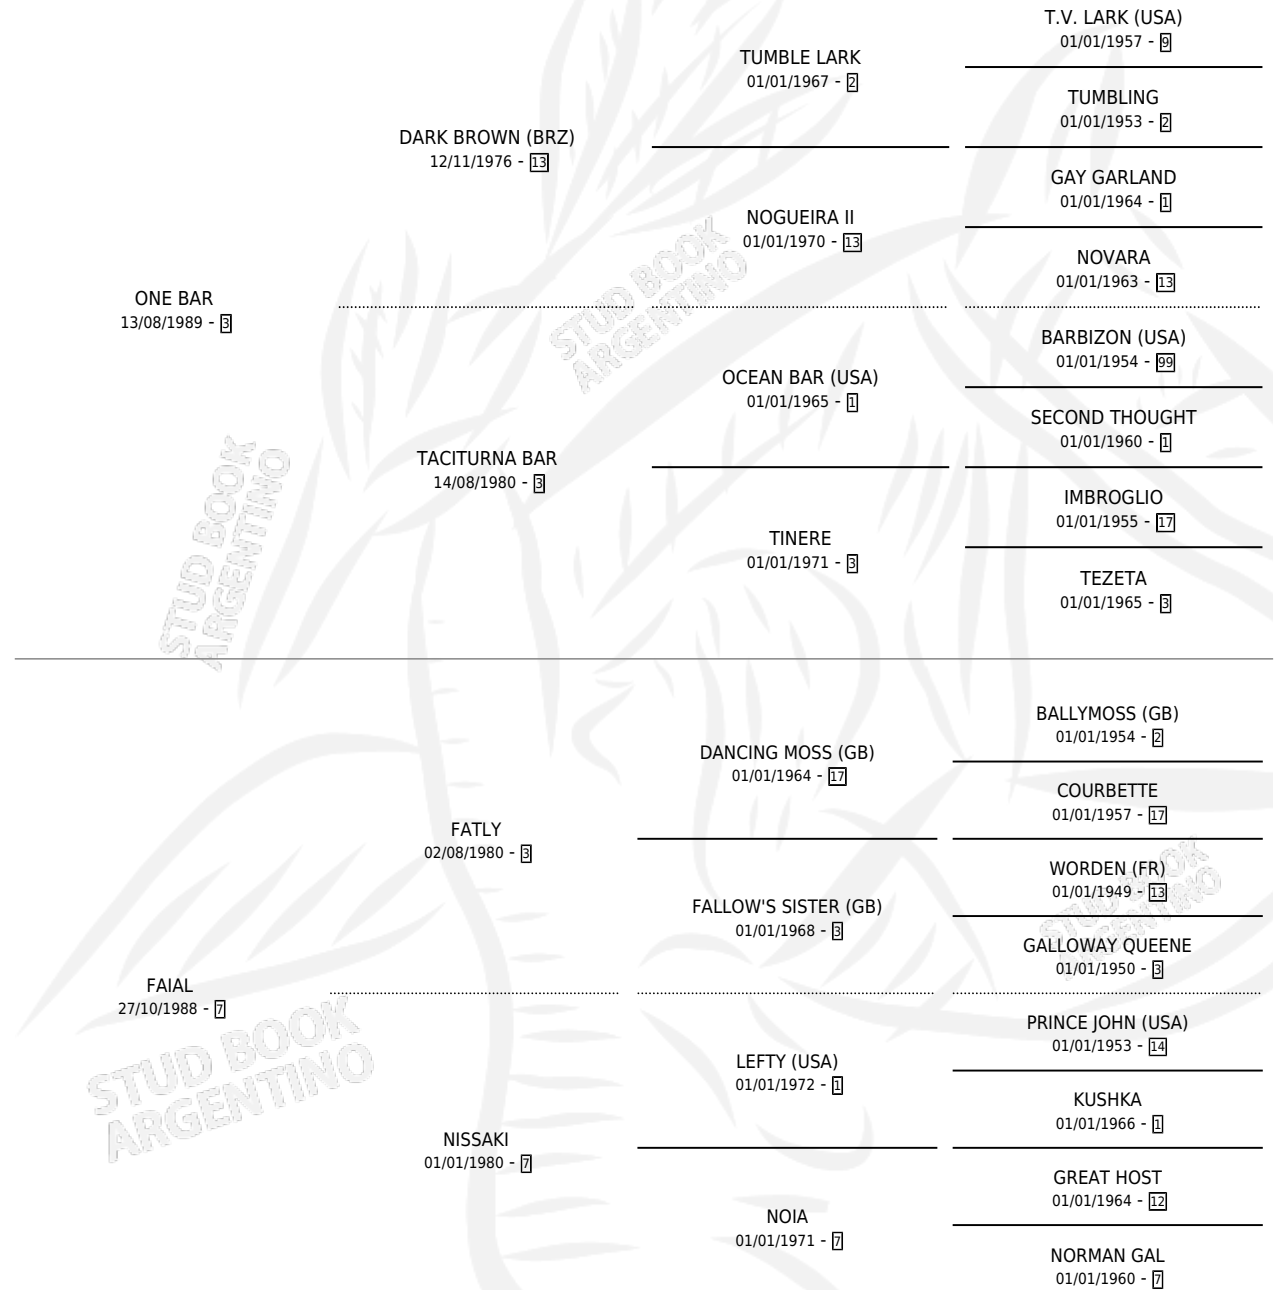

JARABE DEL BAR

por ONE BAR y FAIAL por FATLY

Argentina · Macho · Zaino · SP · 28/09/2003
Familia 7 · Volumen 38

ESTADO

TIPIFICACIÓN SANGUÍNEA	X
TIPIFICACIÓN POR ADN	X
PASAPORTE	X
IDENTIFICACIÓN POR MICROCHIP	X
REPRODUCTOR	X

Lugar de nacimiento: Tramo Veinte

Criador: Tramo Veinte

PEDIGREE

JARABE DEL BAR

Datos oficiales del Stud Book Argentino

Documento generado el 07/05/2026

studbook.org.ar