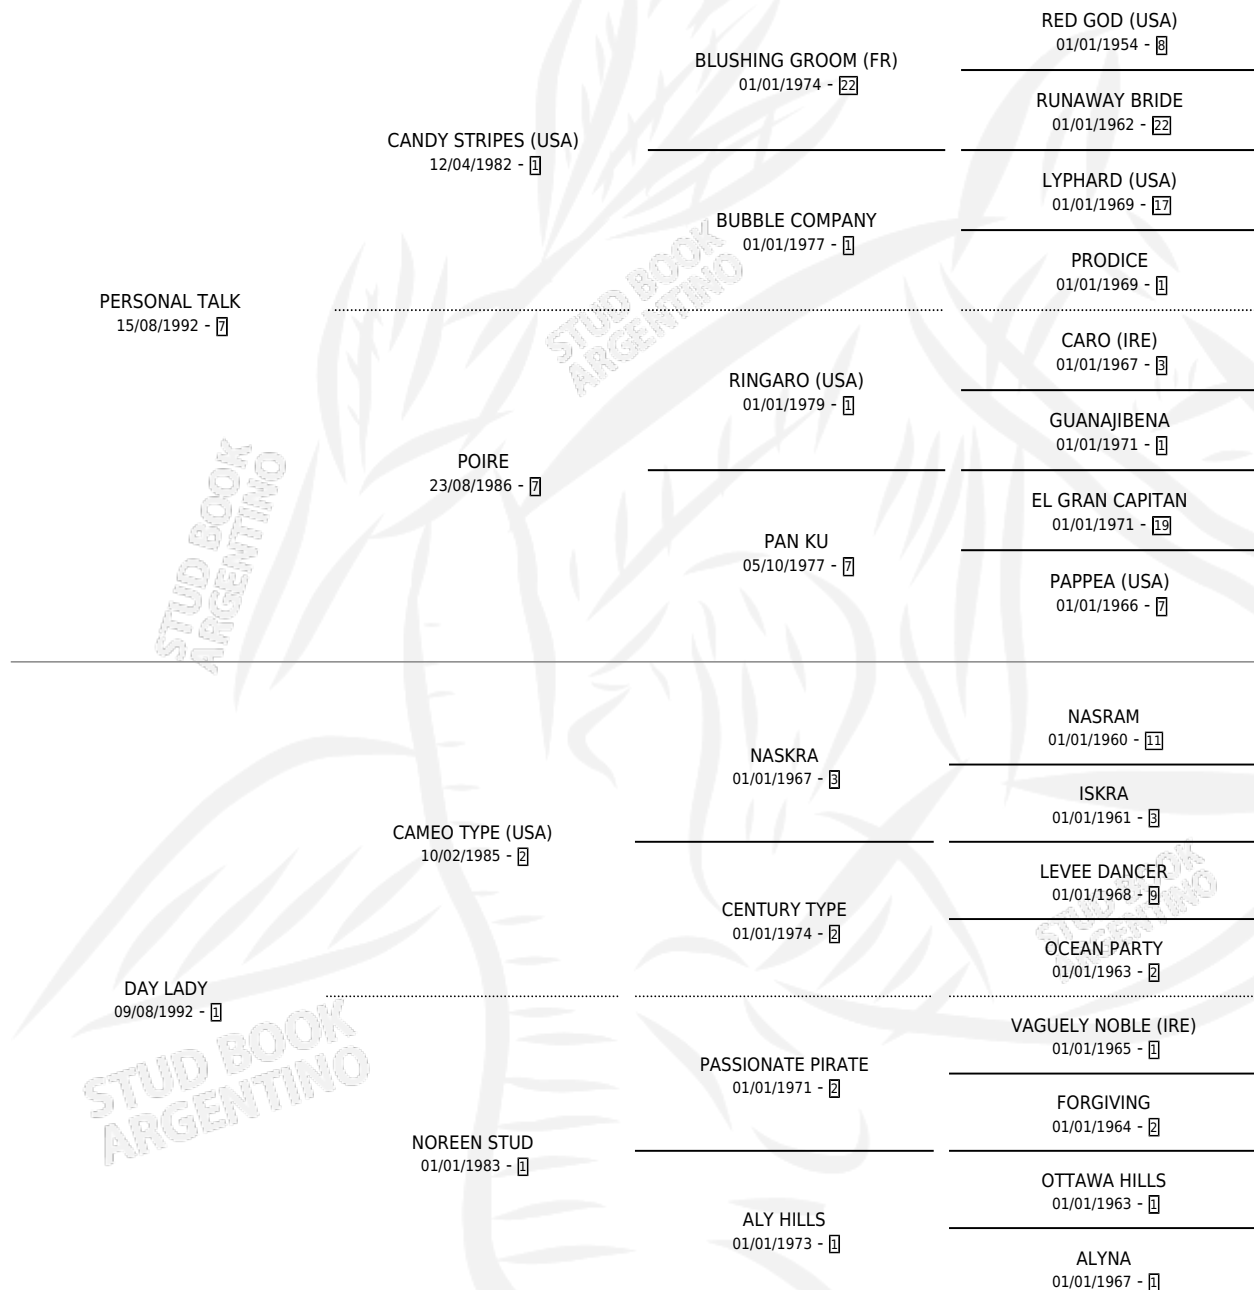

TALK MACARRON

por PERSONAL TALK y DAY LADY por CAMEO TYPE (USA)

Argentina · Macho · Alazan · SP · 31/10/2003
Familia 1-s · Volumen 38

ESTADO

TIPIFICACIÓN SANGUÍNEA	✓
TIPIFICACIÓN POR ADN	X
PASAPORTE	X
IDENTIFICACIÓN POR MICROCHIP	X
REPRODUCTOR	X

Lugar de nacimiento: El Cuadrero

Criador: Ferro Roberto Antonio

PEDIGREE