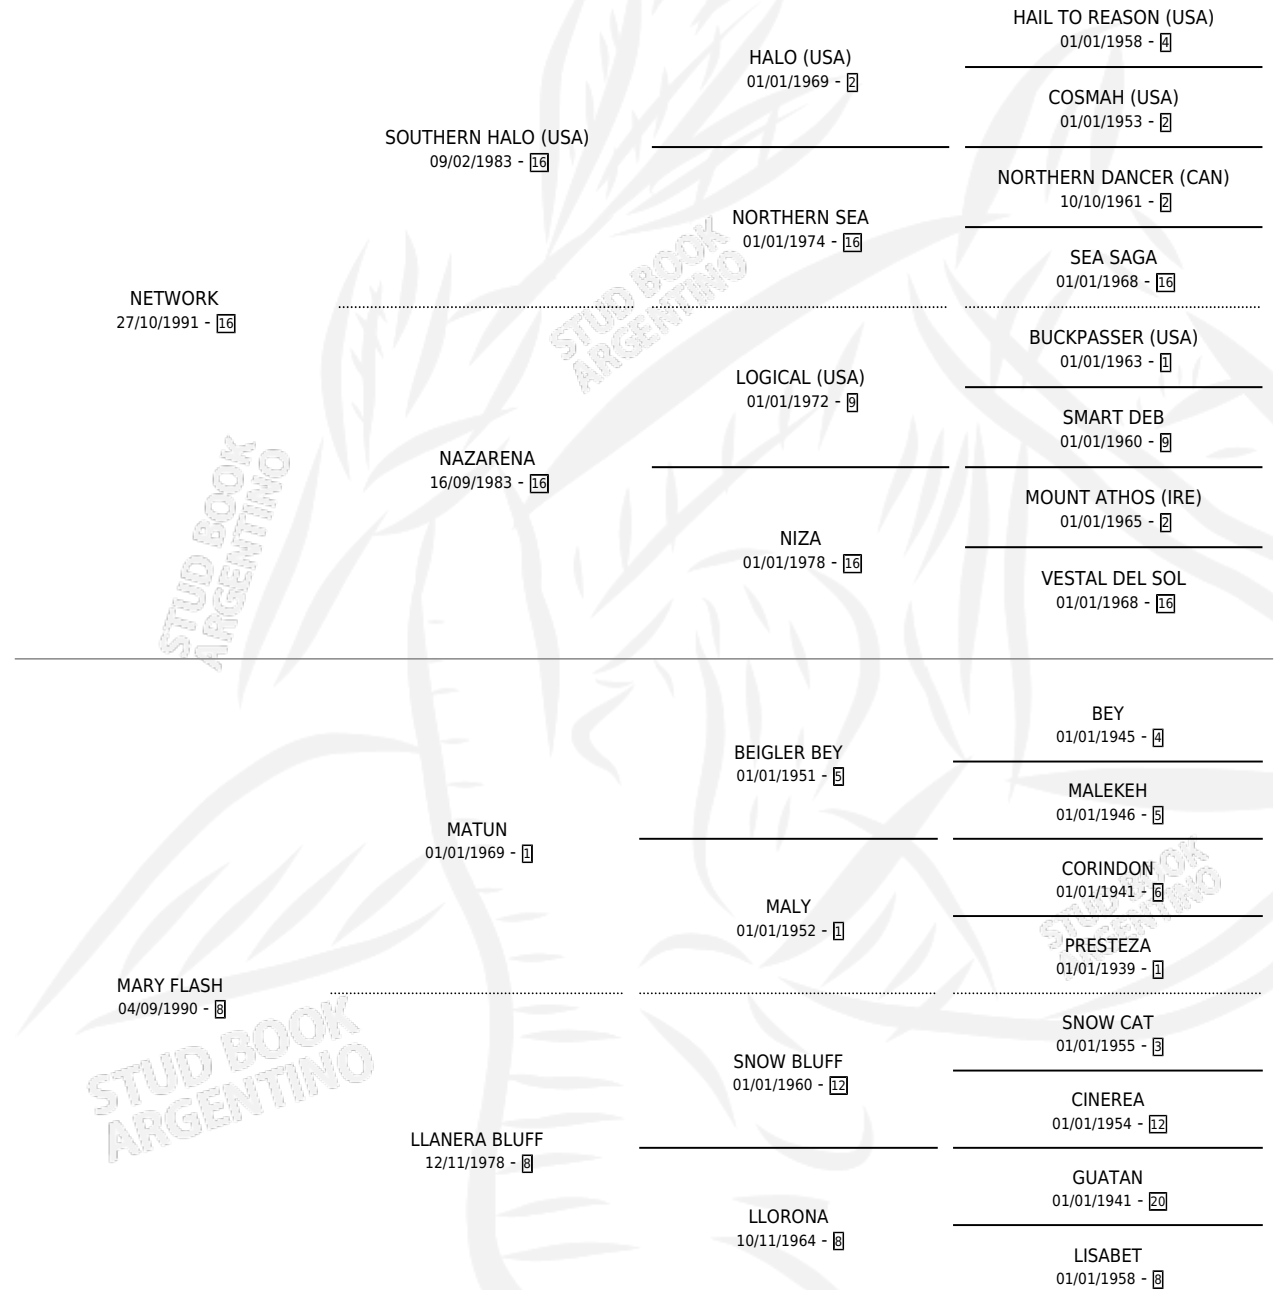

MANUELITA NET

por NETWORK y MARY FLASH por MATUN

Argentina · Hembra · Alazan Tostado · SP · 01/10/2003
Familia 8-c · Volumen 38

ESTADO

TIPIFICACIÓN SANGUÍNEA	✓
TIPIFICACIÓN POR ADN	✓
PASAPORTE	X
IDENTIFICACIÓN POR MICROCHIP	X
REPRODUCTOR	X

Lugar de nacimiento: Don Goyo

Criador: Forgues Luis Gustavo

PEDIGREE