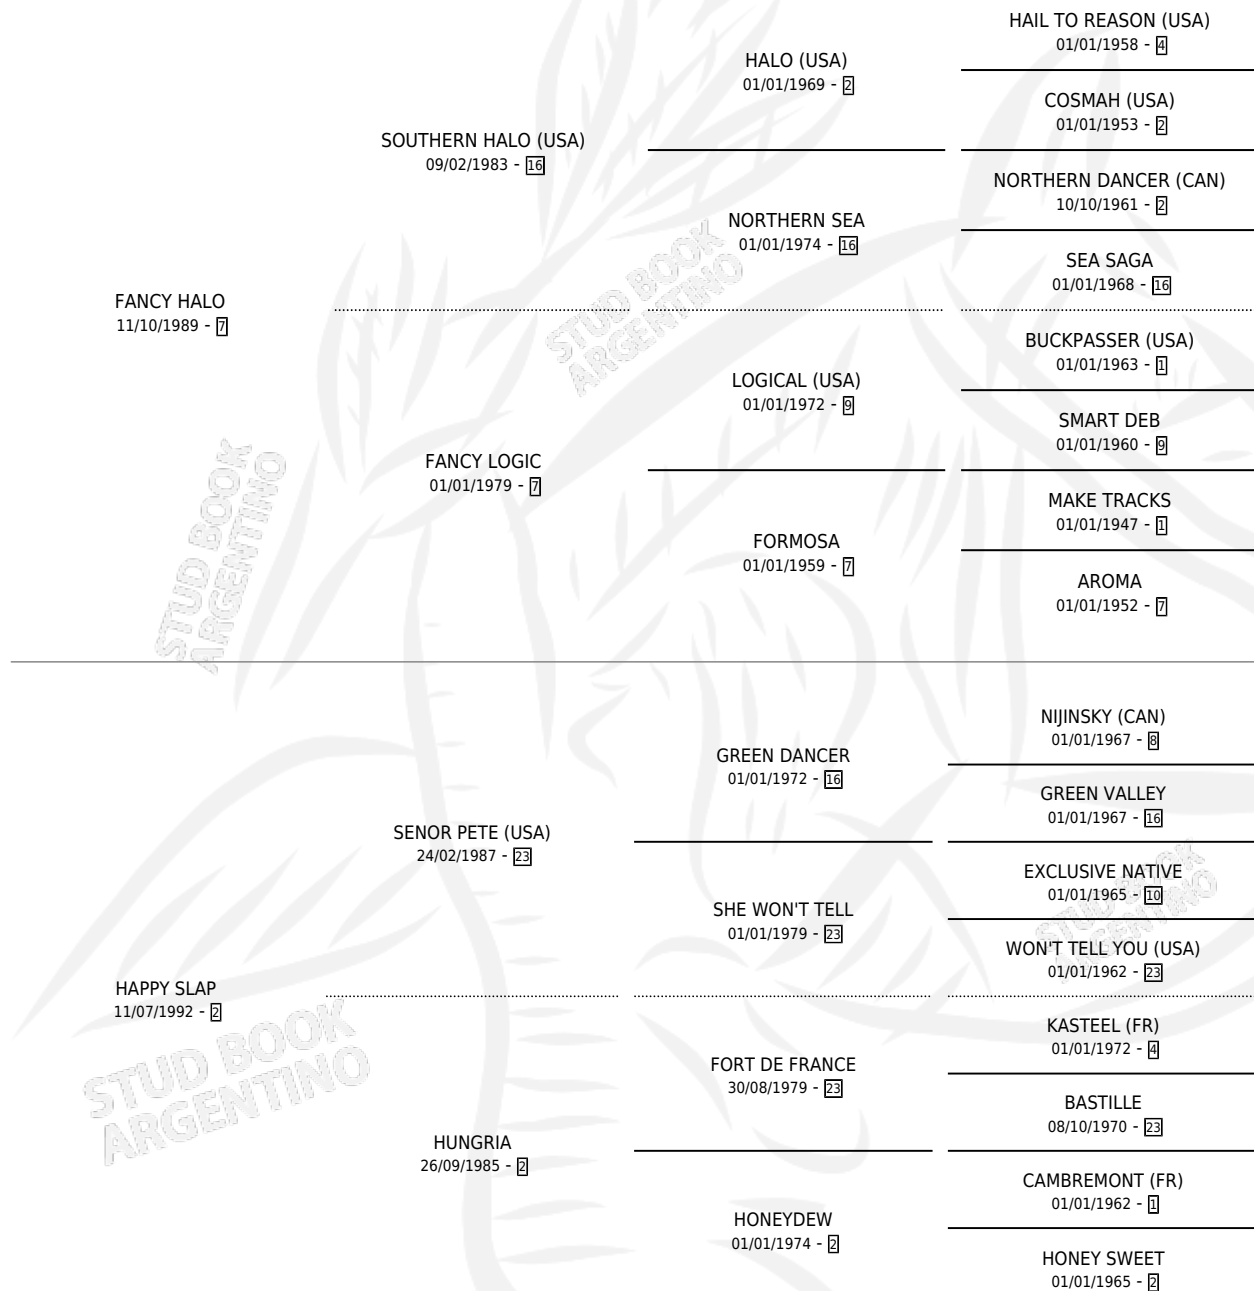

FANCY JOSELO

por FANCY HALO y HAPPY SLAP por SENOR PETE (USA)

Argentina · Macho · Zaino · SP · 23/10/2003
Familia 2-n · Volumen 38

ESTADO

TIPIFICACIÓN SANGUÍNEA	X
TIPIFICACIÓN POR ADN	✓
PASAPORTE	X
IDENTIFICACIÓN POR MICROCHIP	X
REPRODUCTOR	X

Lugar de nacimiento: Las Dos Hermanas

Criador: Benesperi Ana Laura y Benesperi Humberto Jorge

PEDIGREE