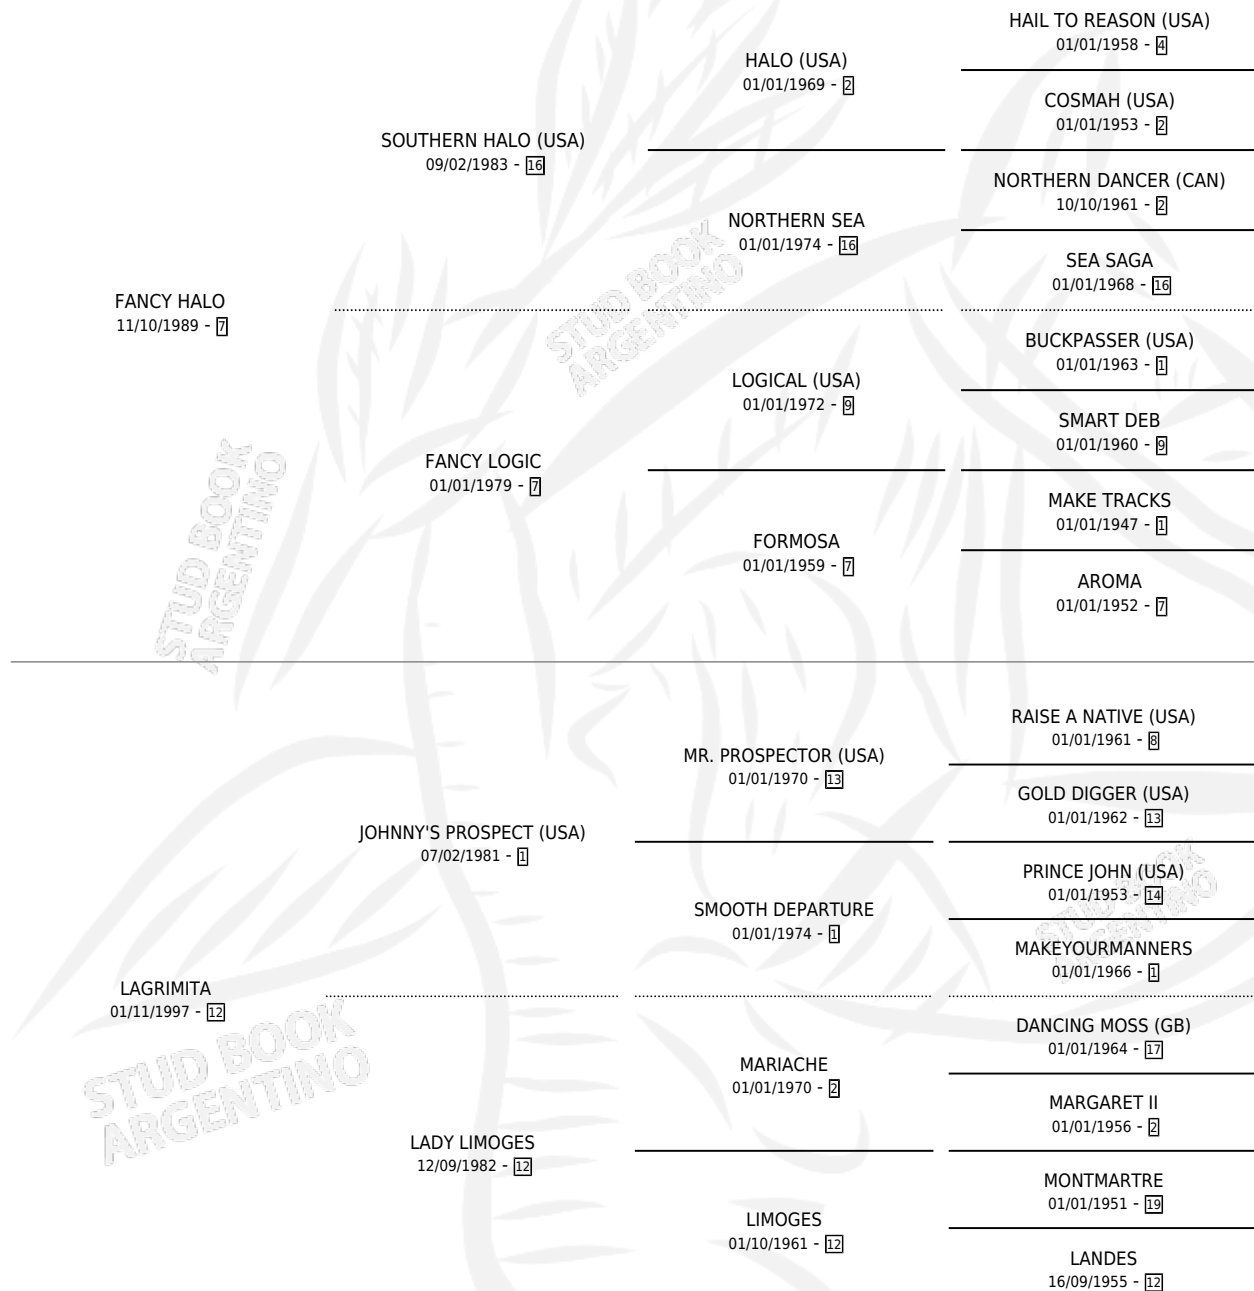

MITAHALO

por **FANCY HALO** y **LAGRIMITA** por **JOHNNY'S PROSPECT**
(USA)

Argentina · Hembra · Zaino · SP · 26/10/2003
Familia 12-d · Volumen 38

ESTADO

| | |
|------------------------------|---|
| TIPIFICACIÓN SANGUÍNEA | ✓ |
| TIPIFICACIÓN POR ADN | X |
| PASAPORTE | X |
| IDENTIFICACIÓN POR MICROCHIP | X |
| REPRODUCTOR | X |

Lugar de nacimiento: Las Dos Hermanas
Criador: Benesperi Humberto Jorge

PEDIGREE

MITAHALO

Datos oficiales del Stud Book Argentino

Documento generado el 12/05/2026

studbook.org.ar