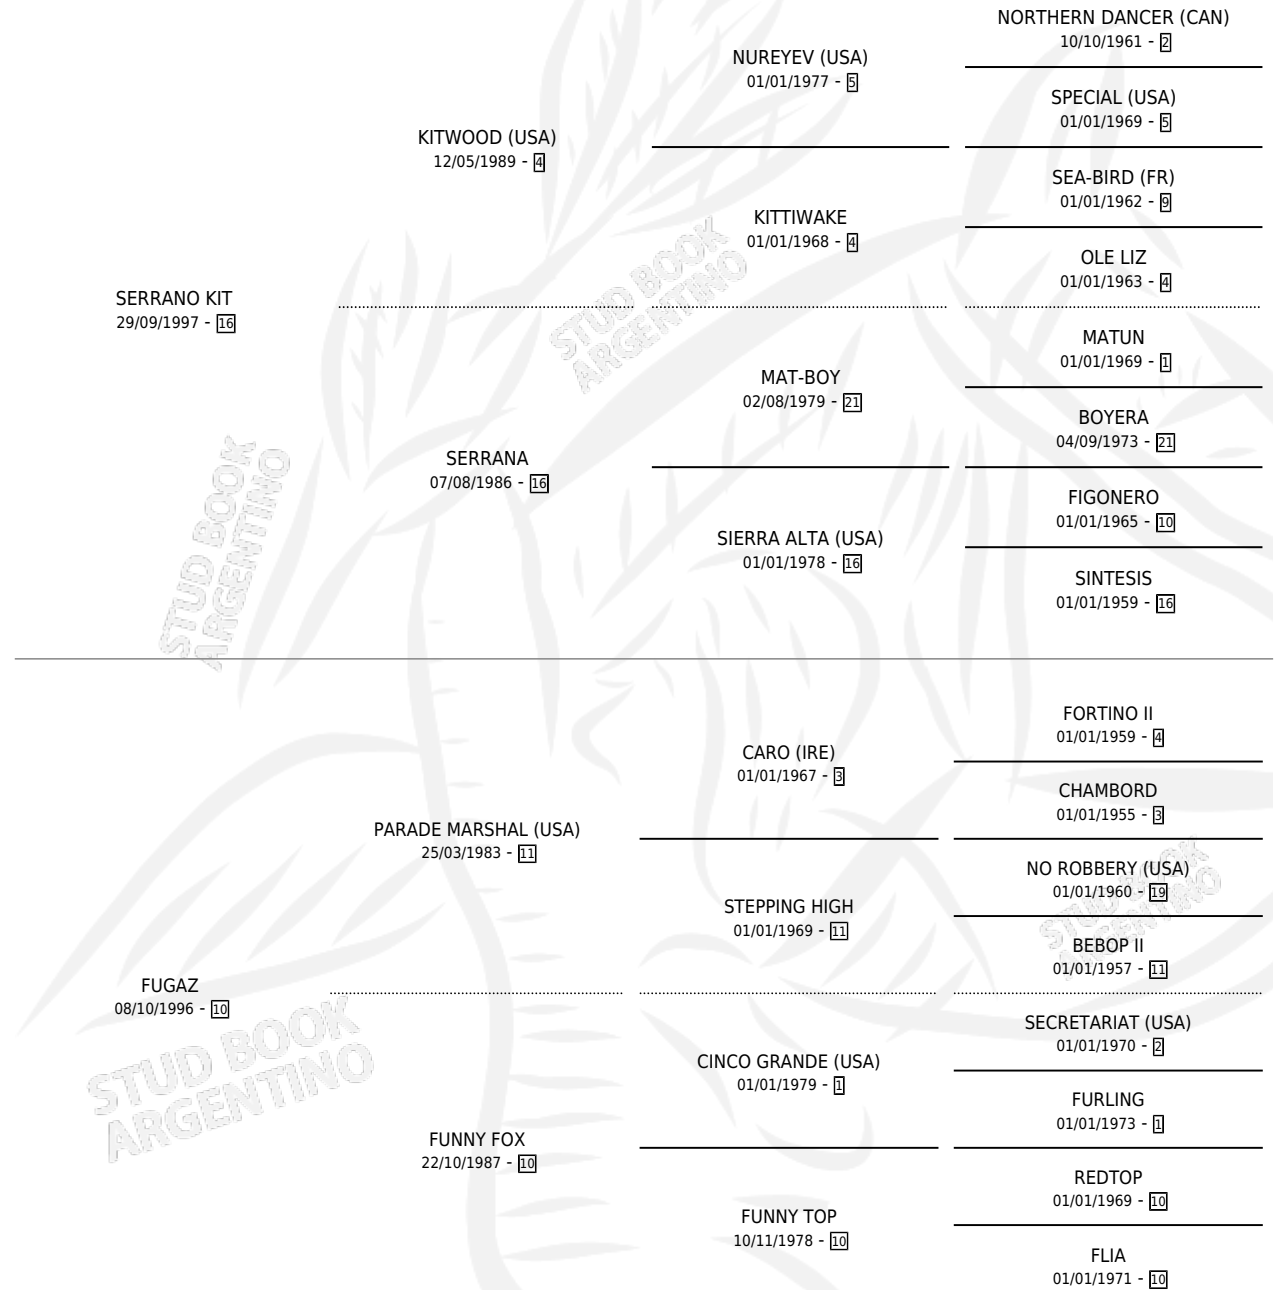

JUGADIZA KIT

por SERRANO KIT y FUGAZ por PARADE MARSHAL (USA)

Argentina · Hembra · Zaino · SP · 05/10/2003
Familia 10-b · Volumen 38

ESTADO

TIPIFICACIÓN SANGUÍNEA	✓
TIPIFICACIÓN POR ADN	X
PASAPORTE	X
IDENTIFICACIÓN POR MICROCHIP	X
REPRODUCTOR	X

Lugar de nacimiento: Las Dos Hermanas

Criador: Sin dato

PEDIGREE