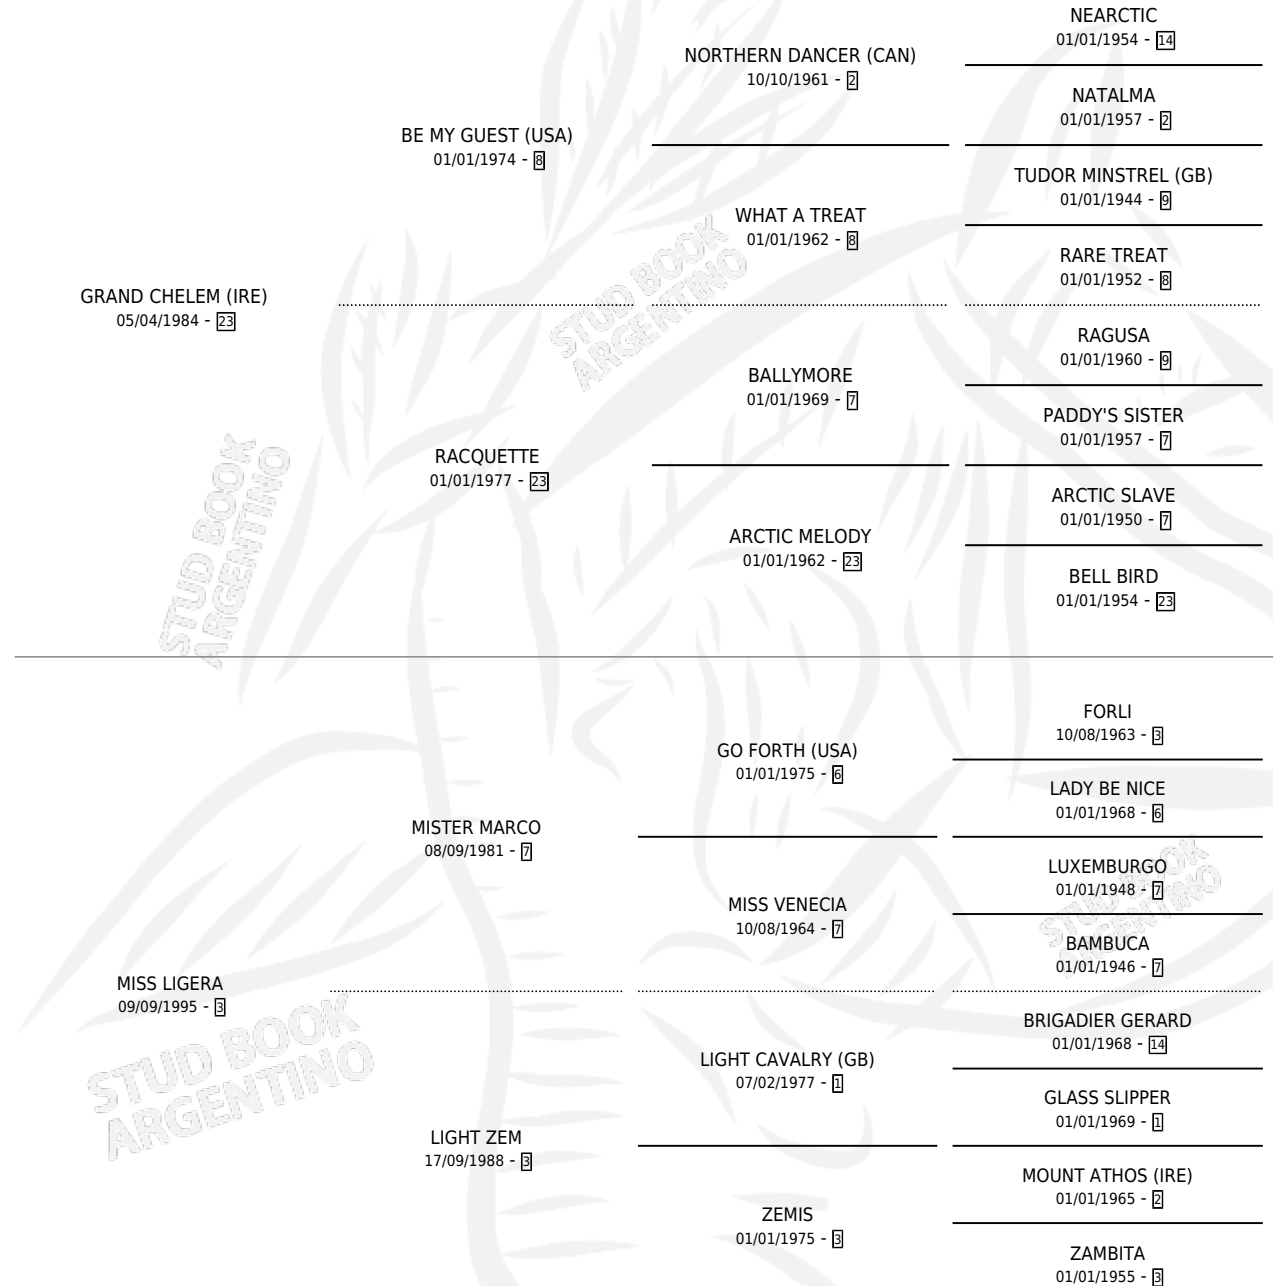

GRAN LIMEÑO

por GRAND CHELEM (IRE) y MISS LIGERA por MISTER MARCO

Argentina · Macho · Alazan · SP · 24/10/2003
Familia 3-e · Volumen 38

ESTADO

TIPIFICACIÓN SANGUÍNEA	✓
TIPIFICACIÓN POR ADN	X
PASAPORTE	X
IDENTIFICACIÓN POR MICROCHIP	X
REPRODUCTOR	X

Lugar de nacimiento: Tattersall
Criador: Tattersall

PEDIGREE

GRAN LIMEÑO

Datos oficiales del Stud Book Argentino

Documento generado el 11/05/2026

studbook.org.ar