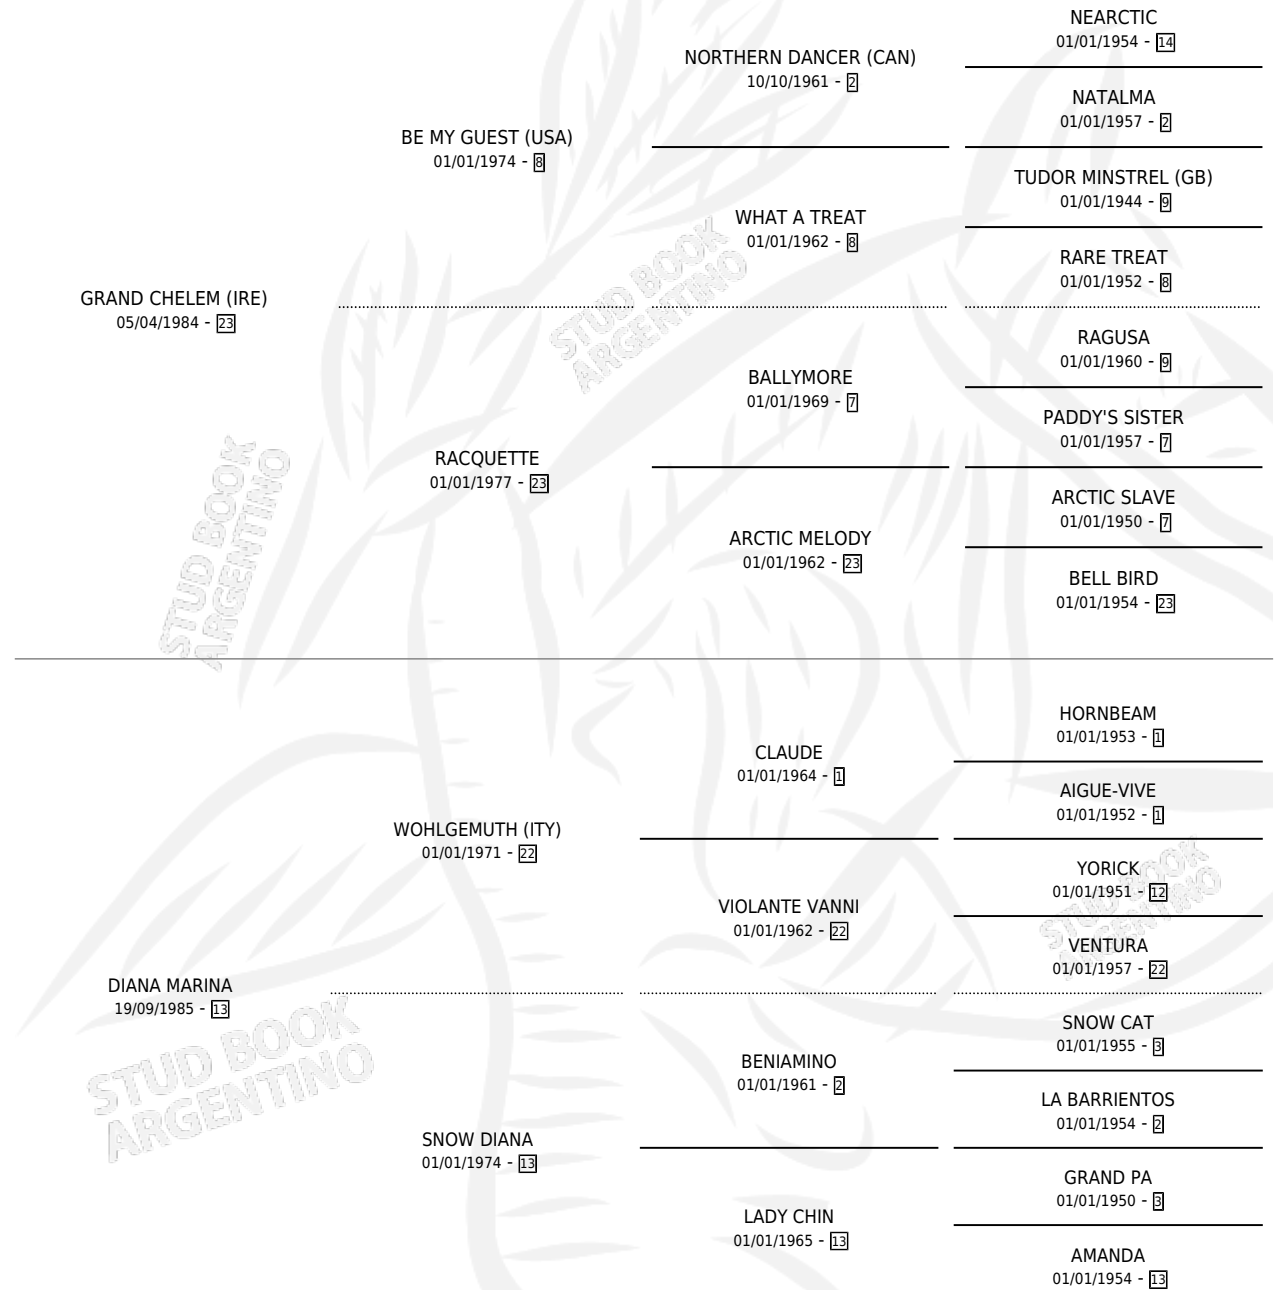

GRAN MALVADA

por **GRAND CHELEM (IRE)** y **DIANA MARINA** por **WOHLGEMUTH (ITY)**

Argentina · Hembra · Alazan · SP · 29/09/2003
Familia 13 · Volumen 38

ESTADO

TIPIFICACIÓN SANGUÍNEA	✓
TIPIFICACIÓN POR ADN	✓
PASAPORTE	X
IDENTIFICACIÓN POR MICROCHIP	X
REPRODUCTOR	✓

Lugar de nacimiento: Tattersall
Criador: Haras Fortin Del Sueño Srl

~

HIJOS

	MACHOS	HEMBRAS
1 NACIERON	1	0
SIN ACTUACIONES		

PEDIGREE