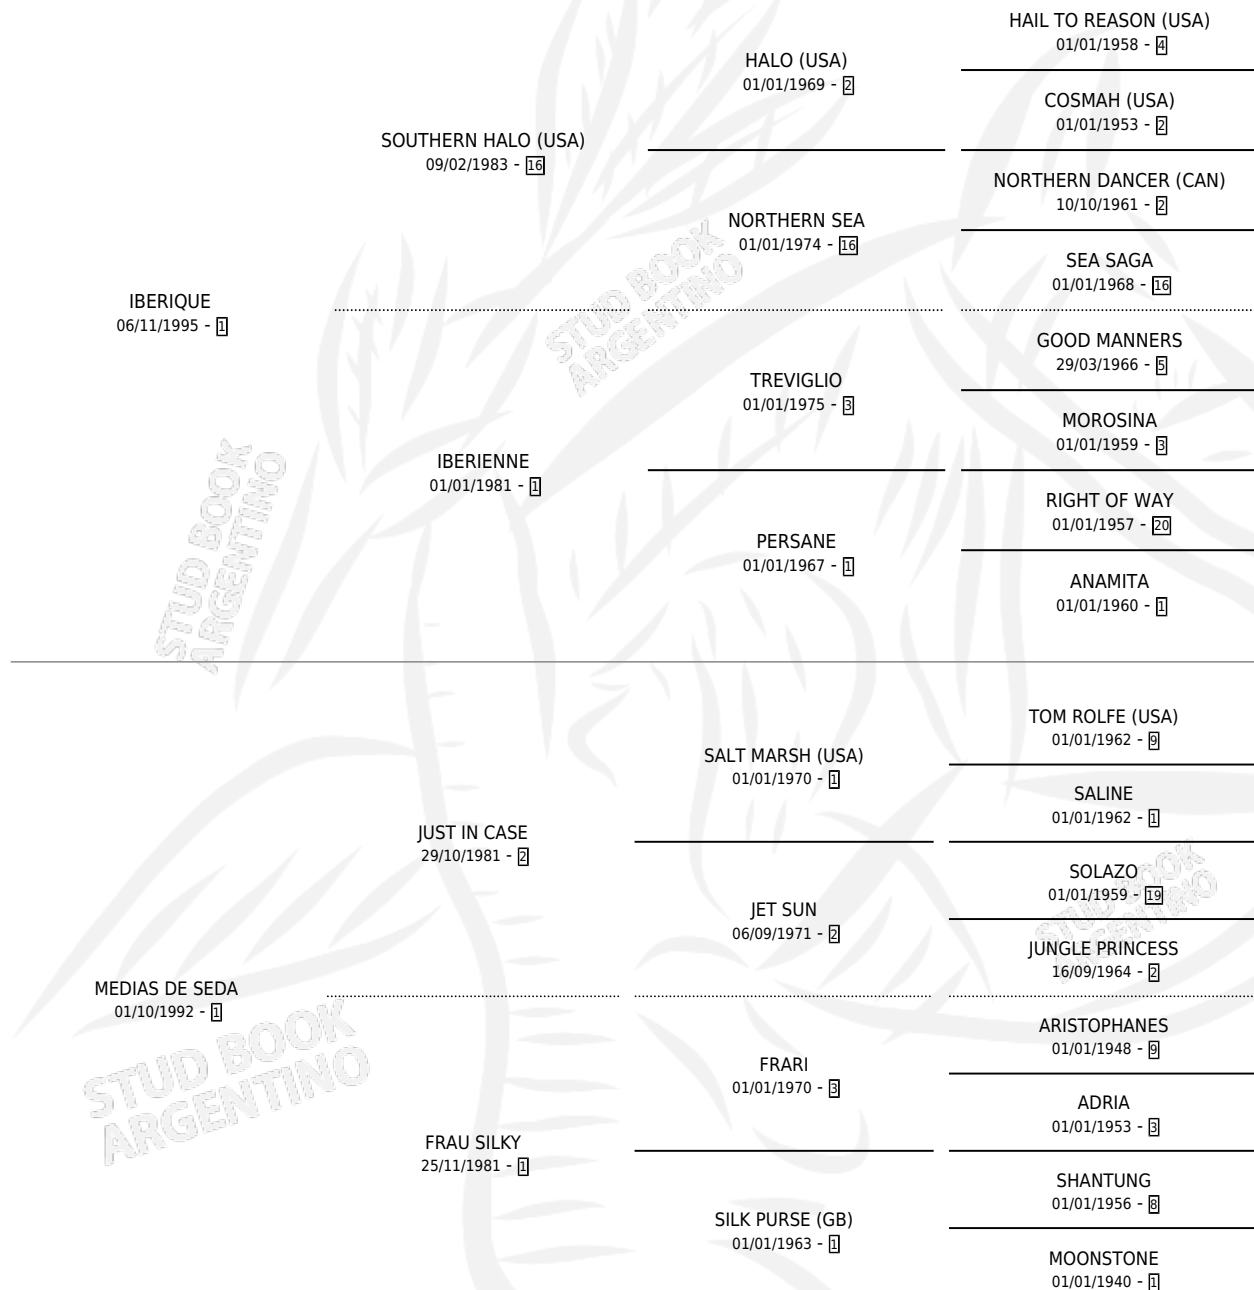

MEDIAS GALAS

por **IBERIQUE** y **MEDIAS DE SEDA** por **JUST IN CASE**

Argentina · Hembra · Alazan · SP · 31/10/2003
Familia 1-w · Volumen 38

ESTADO

TIPIFICACIÓN SANGUÍNEA	✓
TIPIFICACIÓN POR ADN	✓
PASAPORTE	X
IDENTIFICACIÓN POR MICROCHIP	X
REPRODUCTOR	✓

Lugar de nacimiento: Vadarkblar

Criador: Vadarkblar

~

HIJOS

	MACHOS	HEMBRAS
2 NACIERON	1	1
SIN ACTUACIONES		

PEDIGREE

CAMPAÑA

Solo carreras oficiales de Argentina