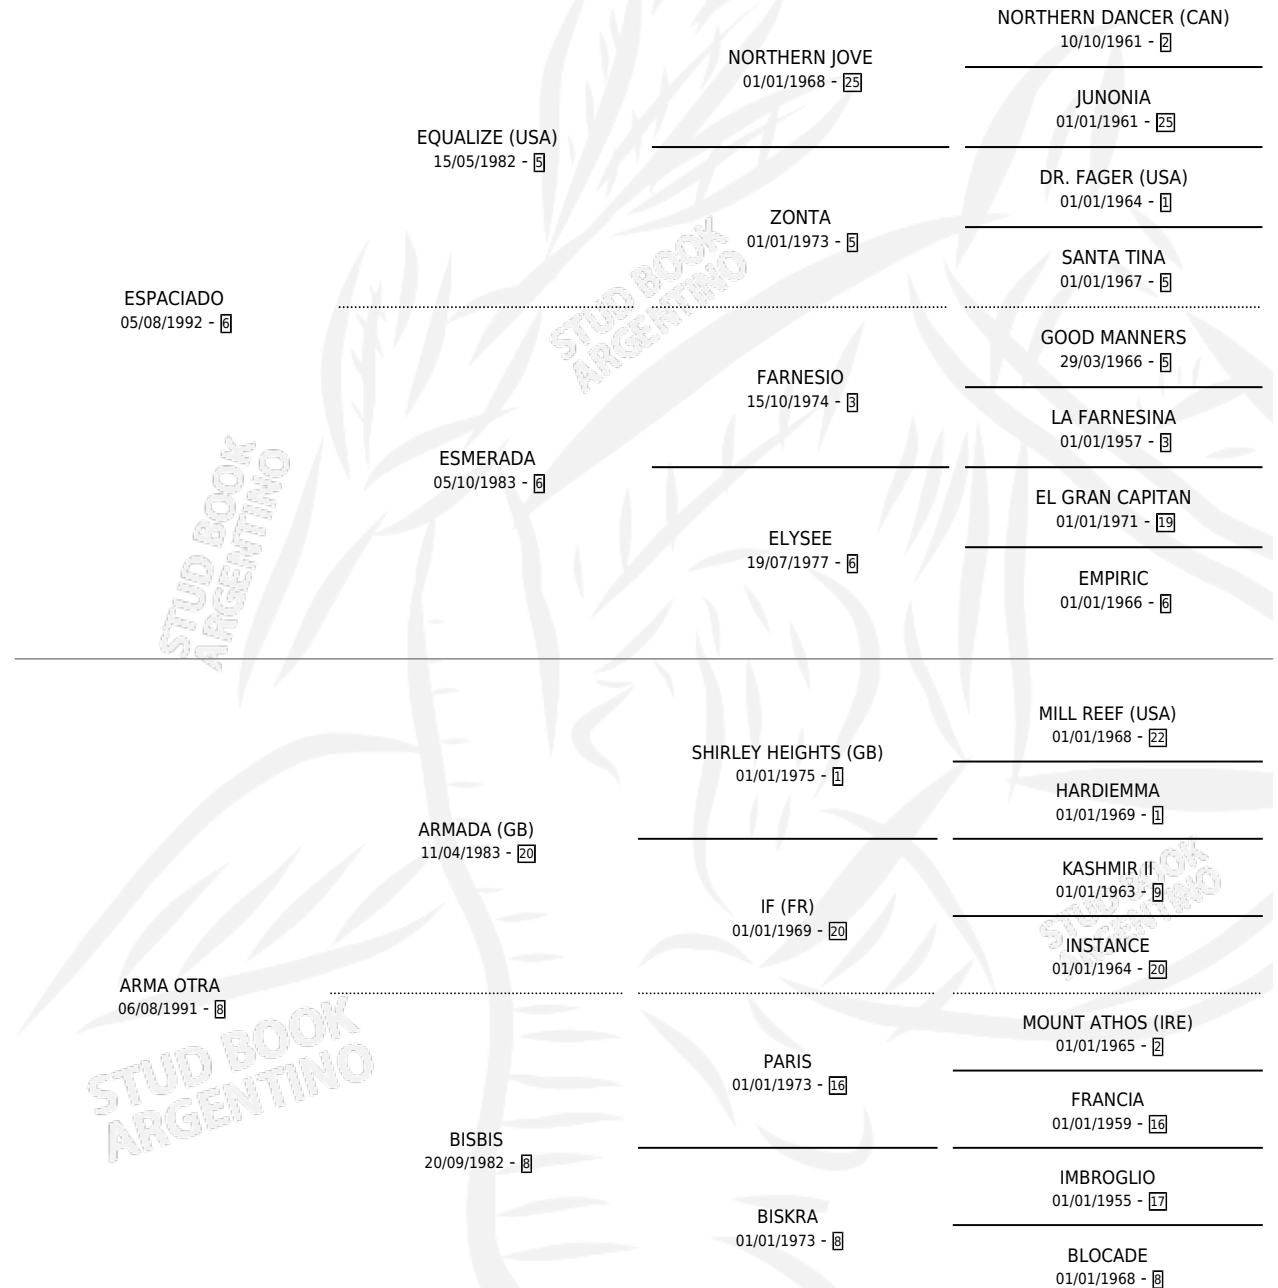

ARMA SPA

por **ESPACIADO** y **ARMA OTRA** por **ARMADA (GB)**

Argentina · Hembra · Tordillo · SP · 25/10/2003
Familia 8-f · Volumen 38

ESTADO

TIPIFICACIÓN SANGUÍNEA	✓
TIPIFICACIÓN POR ADN	X
PASAPORTE	X
IDENTIFICACIÓN POR MICROCHIP	X
REPRODUCTOR	X

Lugar de nacimiento: Vadarkblar

Criador: Vadarkblar

PEDIGREE

CAMPAÑA

Solo carreras oficiales de Argentina

POR EDAD

EDAD	CC	1°	2°	3°	4°	5°	NP	CLC	CLG	CLCG1	CLGG1	IMPORTE	GANANCIA / CC
3 AÑOS	3	0	0	0	0	0	3	0	0	0	0	\$0	\$0
4 AÑOS	7	1	0	1	0	1	4	0	0	0	0	\$17,650	\$2,521
TOTALES	10	1	0	1	0	1	7	0	0	0	0	\$17,650	\$1,765
%		10.0%	0.0%	10.0%	0.0%	10.0%	70.0%	0.0%	0.0%	0.0%	0.0%		

Ganadora en Palermo - \$17,650, a los 4 años.

POR DISTANCIA

HIPODROMO	CC	1°	2°	3°	4°	5°	NP	CLC	CLG	CLCG1	CLGG1	IMPORTE
PALERMO	8	1	0	1	0	1	5	0	0	0	0	\$17,650
1000 MTS	7	1	0	1	0	1	4	0	0	0	0	\$17,650
1200 MTS	1	0	0	0	0	0	1	0	0	0	0	\$0
LA PLATA	2	0	0	0	0	0	2	0	0	0	0	\$0
1000 MTS	2	0	0	0	0	0	2	0	0	0	0	\$0