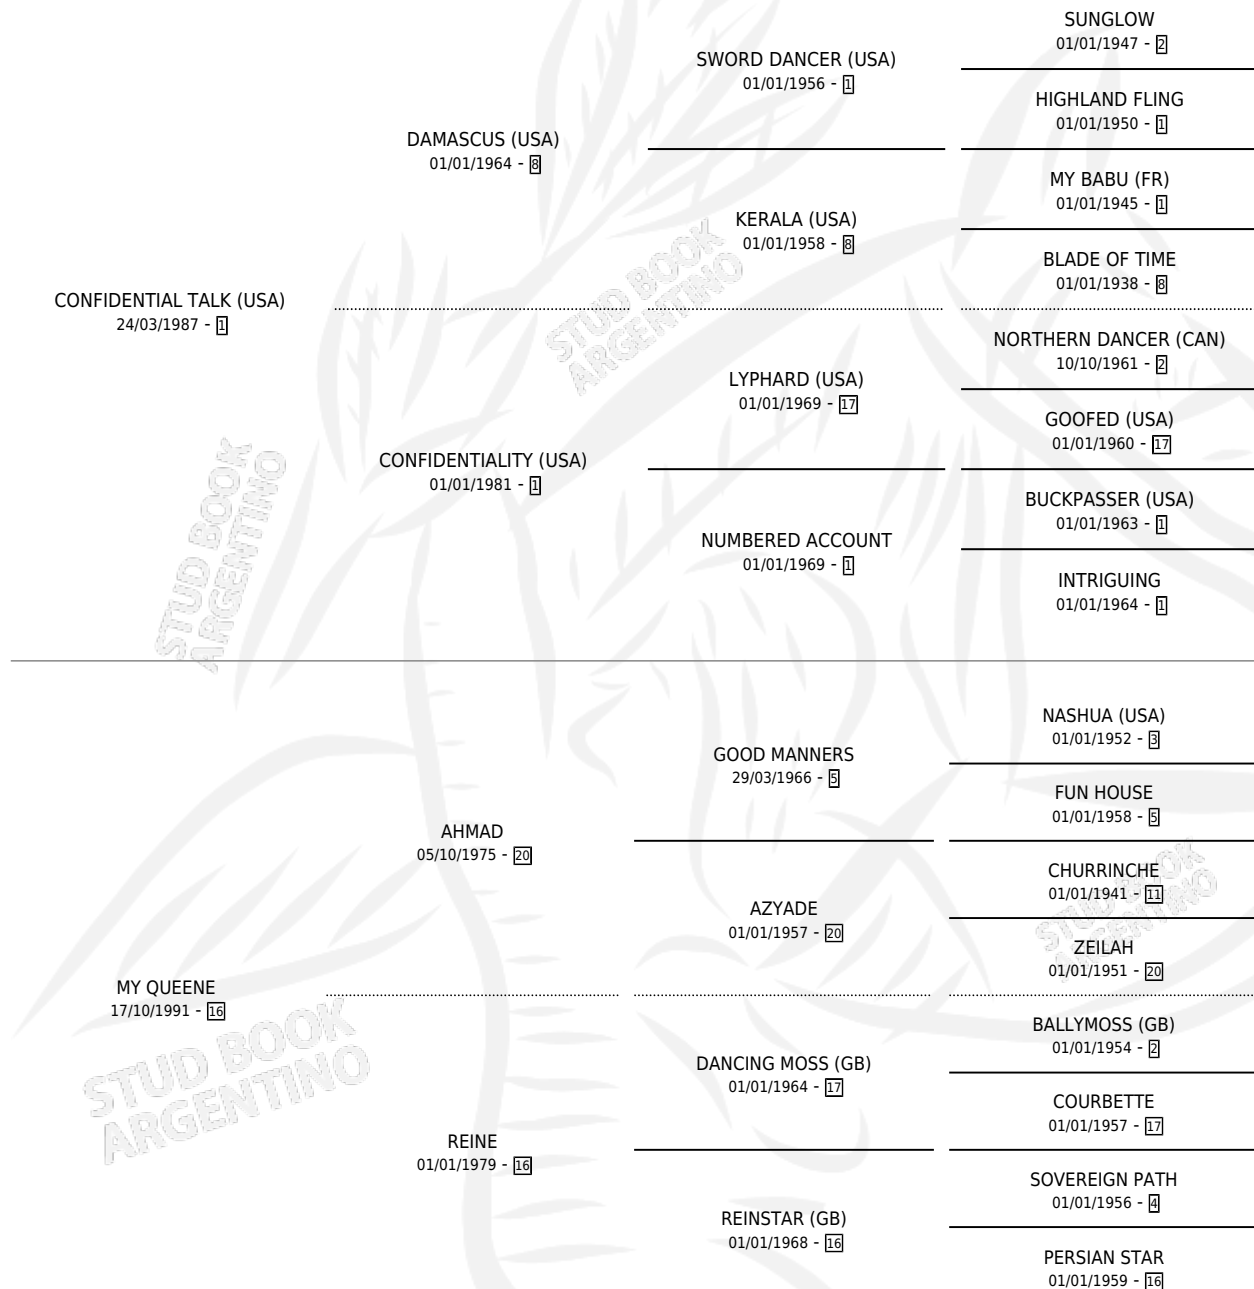

REINA LADY

por **CONFIDENTIAL TALK (USA)** y **MY QUEENE** por **AHMAD**

Argentina · Hembra · Zaino Doradillo · SP · 12/10/2003
Familia 16-h · Volumen 38

ESTADO

TIPIFICACIÓN SANGUÍNEA	✓
TIPIFICACIÓN POR ADN	✓
PASAPORTE	X
IDENTIFICACIÓN POR MICROCHIP	X
REPRODUCTOR	✓

Lugar de nacimiento: Altos de Godeken

Criador: Altos de Godeken

~

HIJOS

	MACHOS	HEMBRAS
4 NACIERON	1	3
2 CORRIERON	1	1

SIN ACTUACIONES

PEDIGREE

S

mientos 4 / Efectividad 44.44%

PADRILLO	PRODUCTO	CRIADOR	1ER SERVICIO	ÚLTIMO SERVICIO
PURE BRAVE	∅		02/11/2016	02/11/2016
REINA LADY	∅		31/12/2014	31/12/2014
ALADINO NOV	EMPEROR NOV (M Z, 29/09/2013)	ORTIGUELA GERMAN RICARDO GERMAN RICARDO	26/09/2012	26/09/2012
ALADINO NOV	∅		13/10/2011	13/10/2011
APTITUDE (USA)	AMMANNATI (H Z, 12/10/2010)	ALTOS DE GODEKEN	14/10/2009	14/10/2009
FOOTSTEPSINTHESAND (GB)	∅		04/09/2009	04/09/2009
PURE PRIZE (USA)	PURA FURIA (H Z, 08/08/2009) •MURIÓ EL 03/08/2010•	ALTOS DE GODEKEN	17/08/2008	05/09/2008
FOOTSTEPSINTHESAND (GB)	∅		26/11/2007	07/12/2007
SHUTTLE DIPLOMACY (USA)	REINA AZTECA (H Z, 28/07/2007) •MURIÓ EL 05/05/2009•	ALTOS DE GODEKEN	20/08/2006	20/08/2006