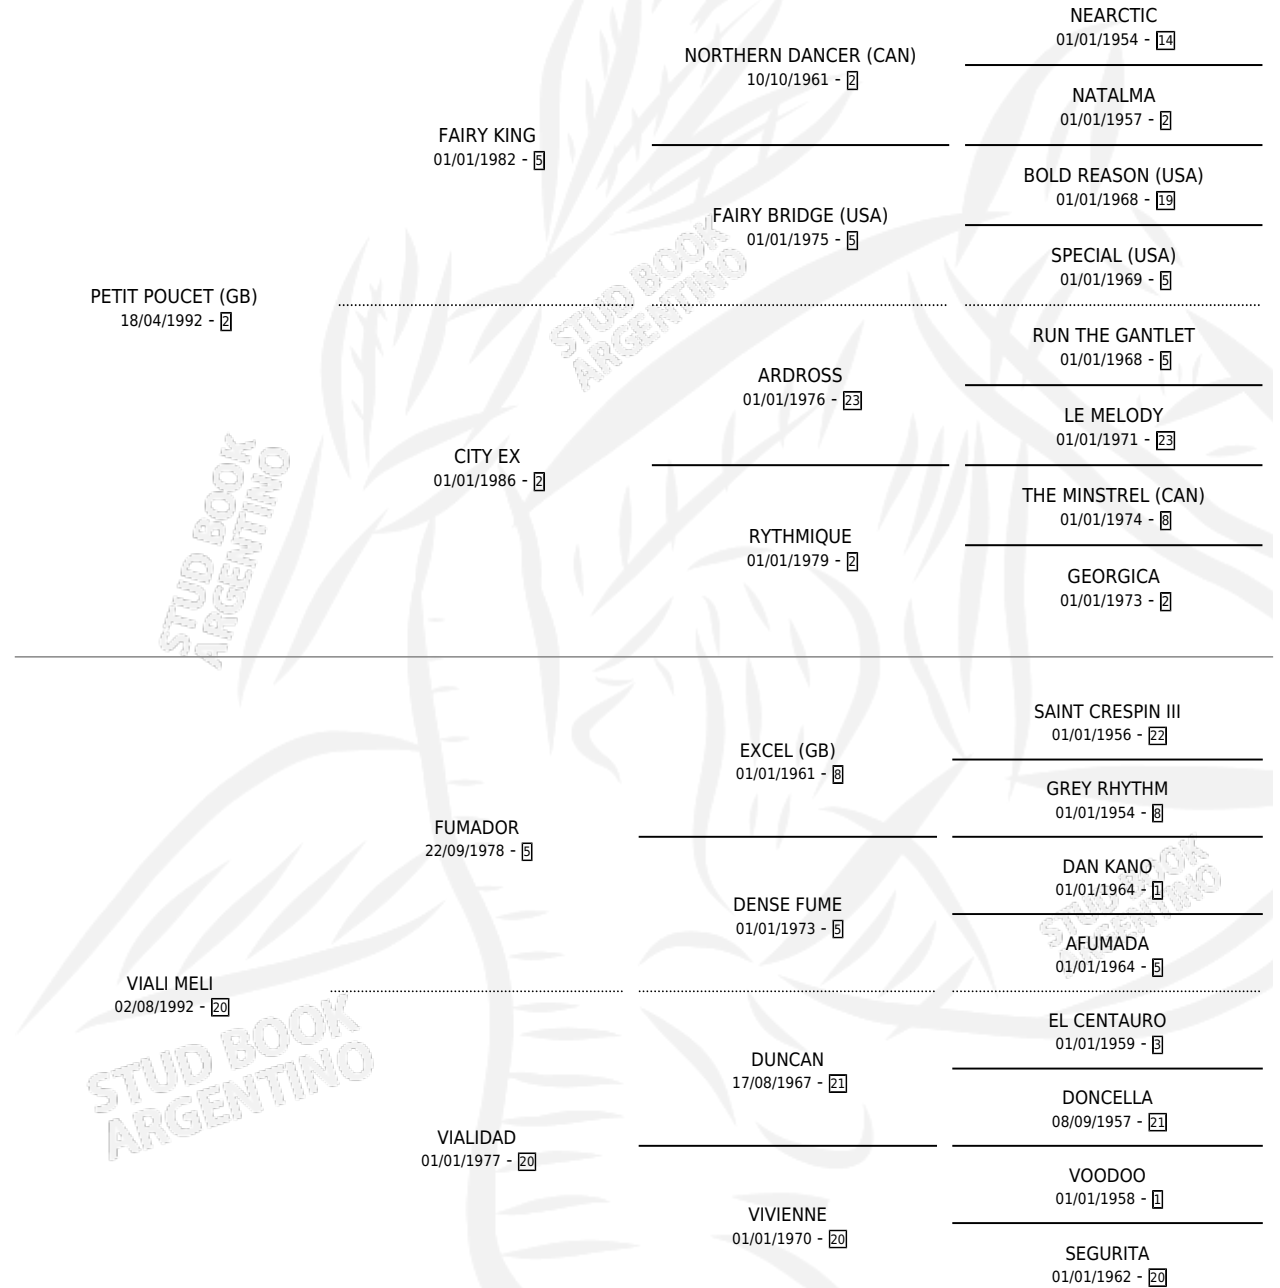

VIA MEXICO

por **PETIT POU CET (GB)** y **VIALI MELI** por **FUMADOR**

Argentina · Macho · Zaino · SP · 05/10/2003
Familia 20-c · Volumen 38

ESTADO

TIPIFICACIÓN SANGUÍNEA	✓
TIPIFICACIÓN POR ADN	X
PASAPORTE	X
IDENTIFICACIÓN POR MICROCHIP	X
REPRODUCTOR	X

Lugar de nacimiento: El Turf

Criador: Graells Nelson Antonio

PEDIGREE

VIA MEXICO

Datos oficiales del Stud Book Argentino

Documento generado el 05/05/2026

studbook.org.ar