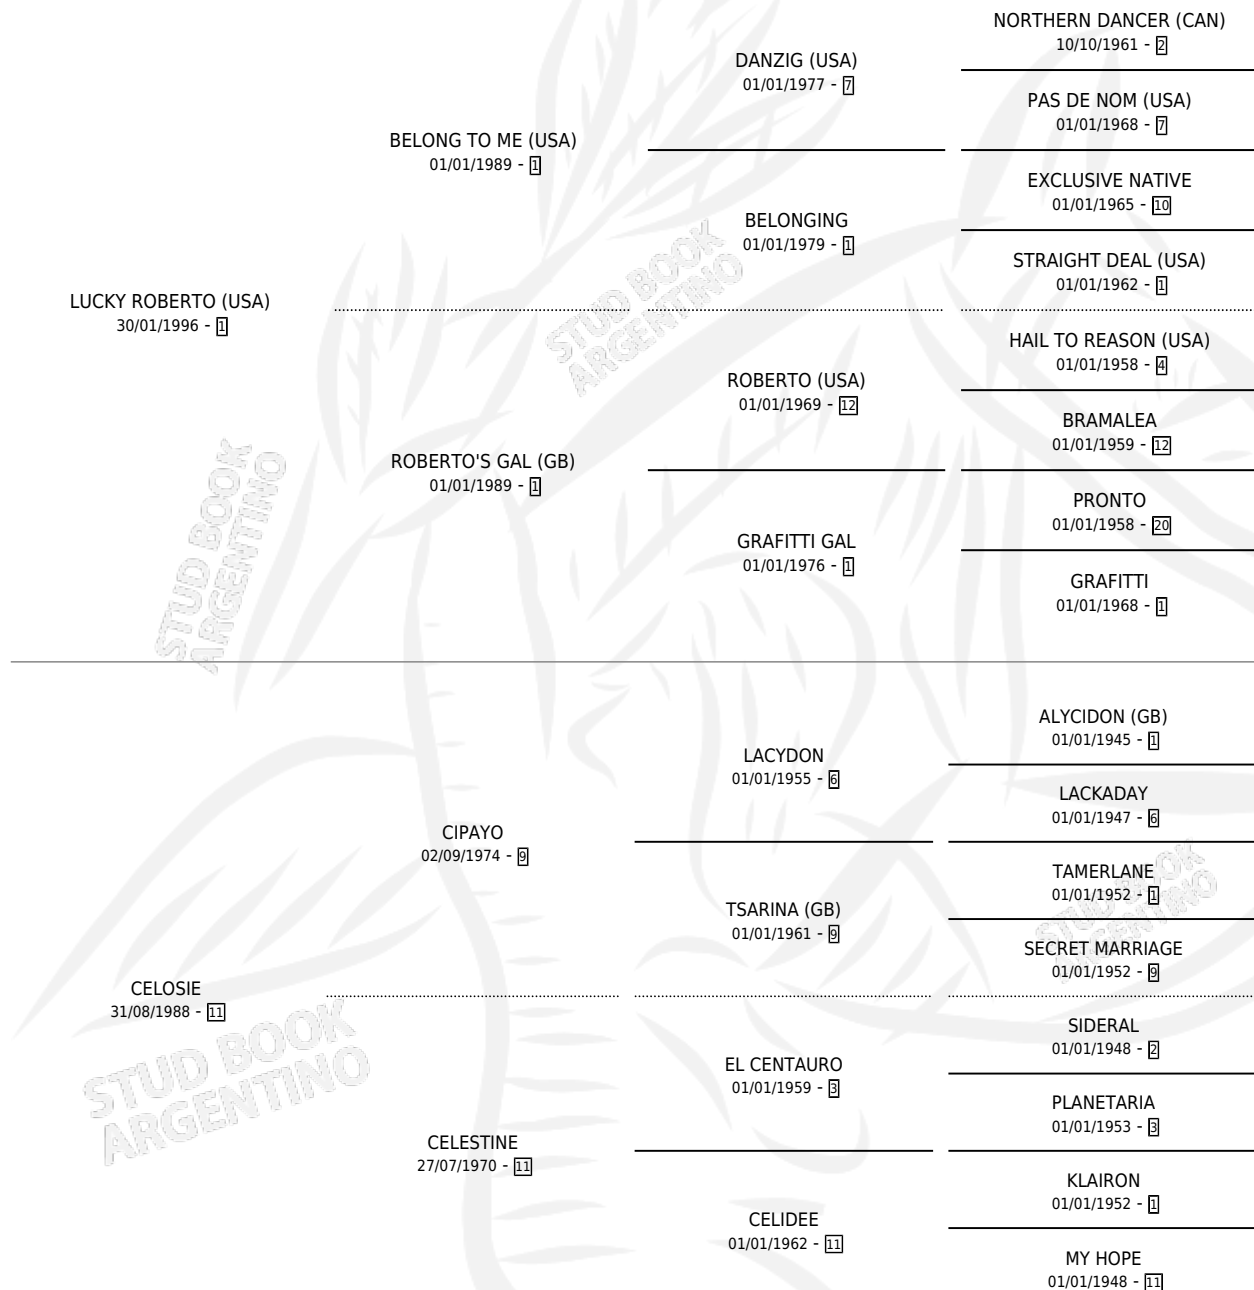

Lugar de nacimiento: La Magdalena

Criador: Sin dato

~

HIJOS

	MACHOS	HEMBRAS
4 NACIERON	2	2
2 CORRIERON	0	2
2 GANARON	0	2

1 GANADORES CL **0** GANADORES GR **0** GANADORES G1

PEDIGREE

CAMPAÑA

Solo carreras oficiales de Argentina

POR EDAD

EDAD	CC	1°	2°	3°	4°	5°	NP	CLC	CLG	CLCG1	CLGG1	IMPORTE	GANANCIA / CC
4 AÑOS	6	0	2	0	2	1	1	0	0	0	0	\$17,950	\$2,992
5 AÑOS	2	0	0	1	1	0	0	0	0	0	0	\$4,600	\$2,300
TOTALES	8	0	2	1	3	1	1	0	0	0	0	\$22,550	\$2,819
%		0.0%	25.0%	12.5%	37.5%	12.5%	12.5%	0.0%	0.0%	0.0%	0.0%		