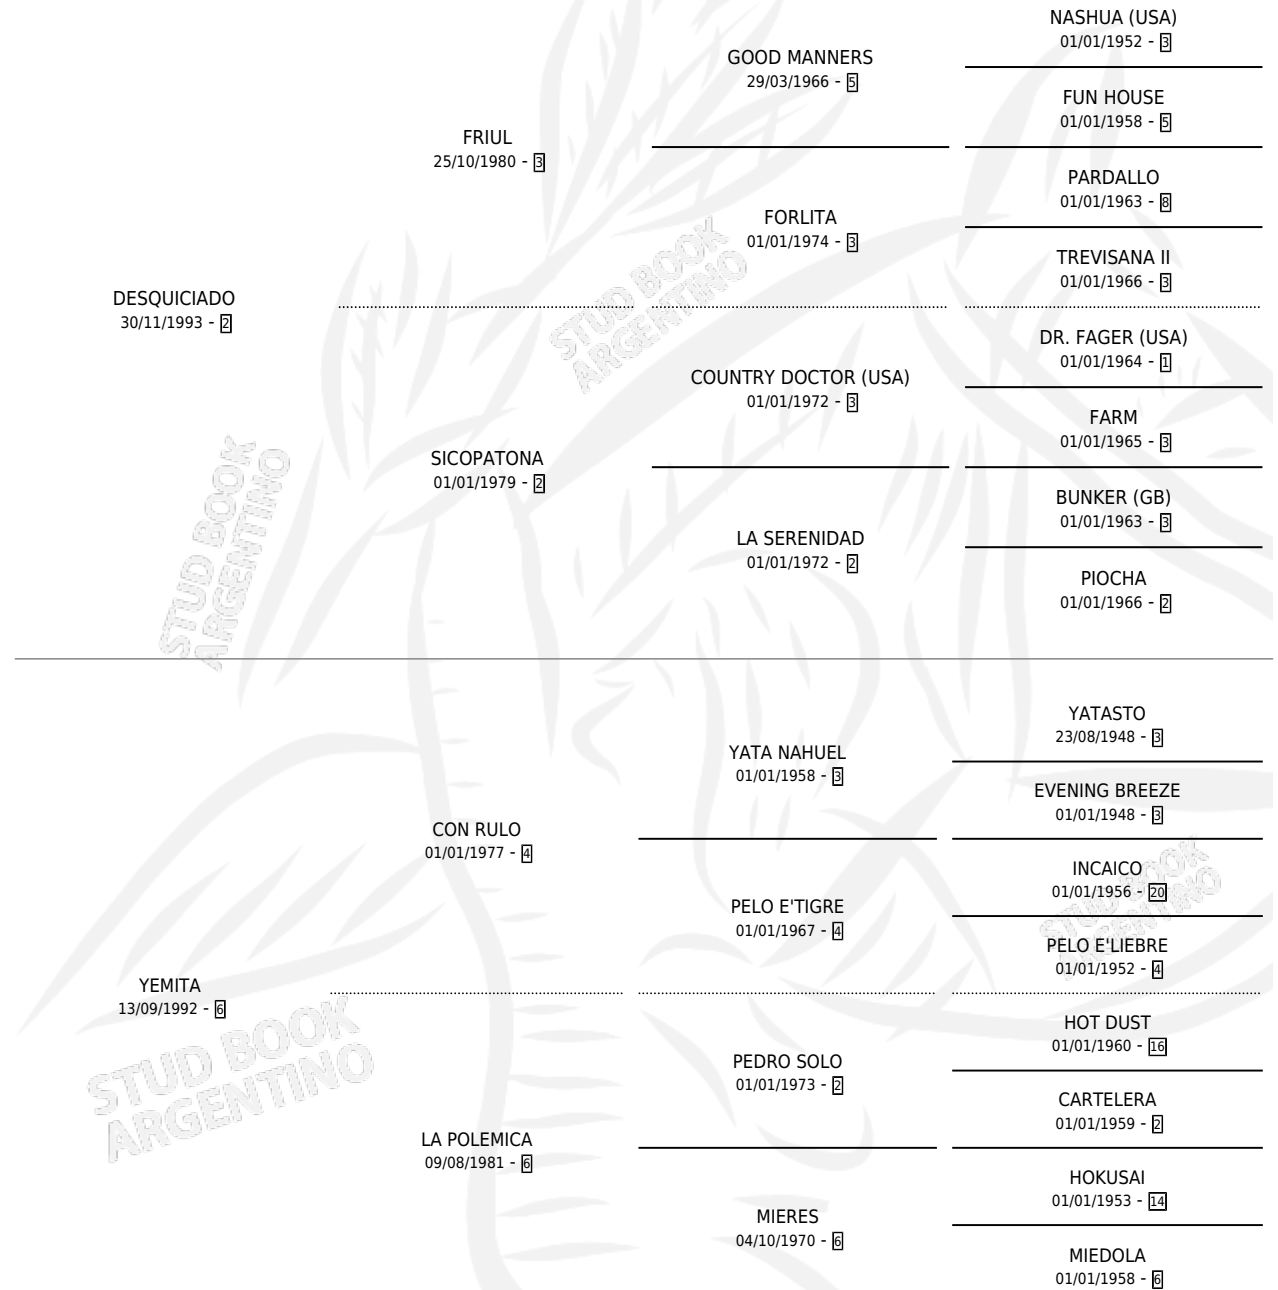

JUEGA BIEN

por **DESQUICIADO** y **YEMITA** por **CON RULO**

Argentina · Hembra · Alazan · SP · 02/10/2003
Familia 6-a · Volumen 38

ESTADO

TIPIFICACIÓN SANGUÍNEA	X
TIPIFICACIÓN POR ADN	✓
PASAPORTE	✓
IDENTIFICACIÓN POR MICROCHIP	X
REPRODUCTOR	X

Lugar de nacimiento: Cachosolo

Criador: Sin dato

PEDIGREE

CAMPAÑA

Solo carreras oficiales de Argentina

POR EDAD

EDAD	CC	1°	2°	3°	4°	5°	NP	CLC	CLG	CLCG1	CLGG1	IMPORTE	GANANCIA / CC
7 AÑOS	1	0	0	0	0	0	1	0	0	0	0	\$0	\$0
TOTALES	1	0	0	0	0	0	1	0	0	0	0	\$0	\$0
%		0.0%	0.0%	0.0%	0.0%	0.0%	100%	0.0%	0.0%	0.0%	0.0%		