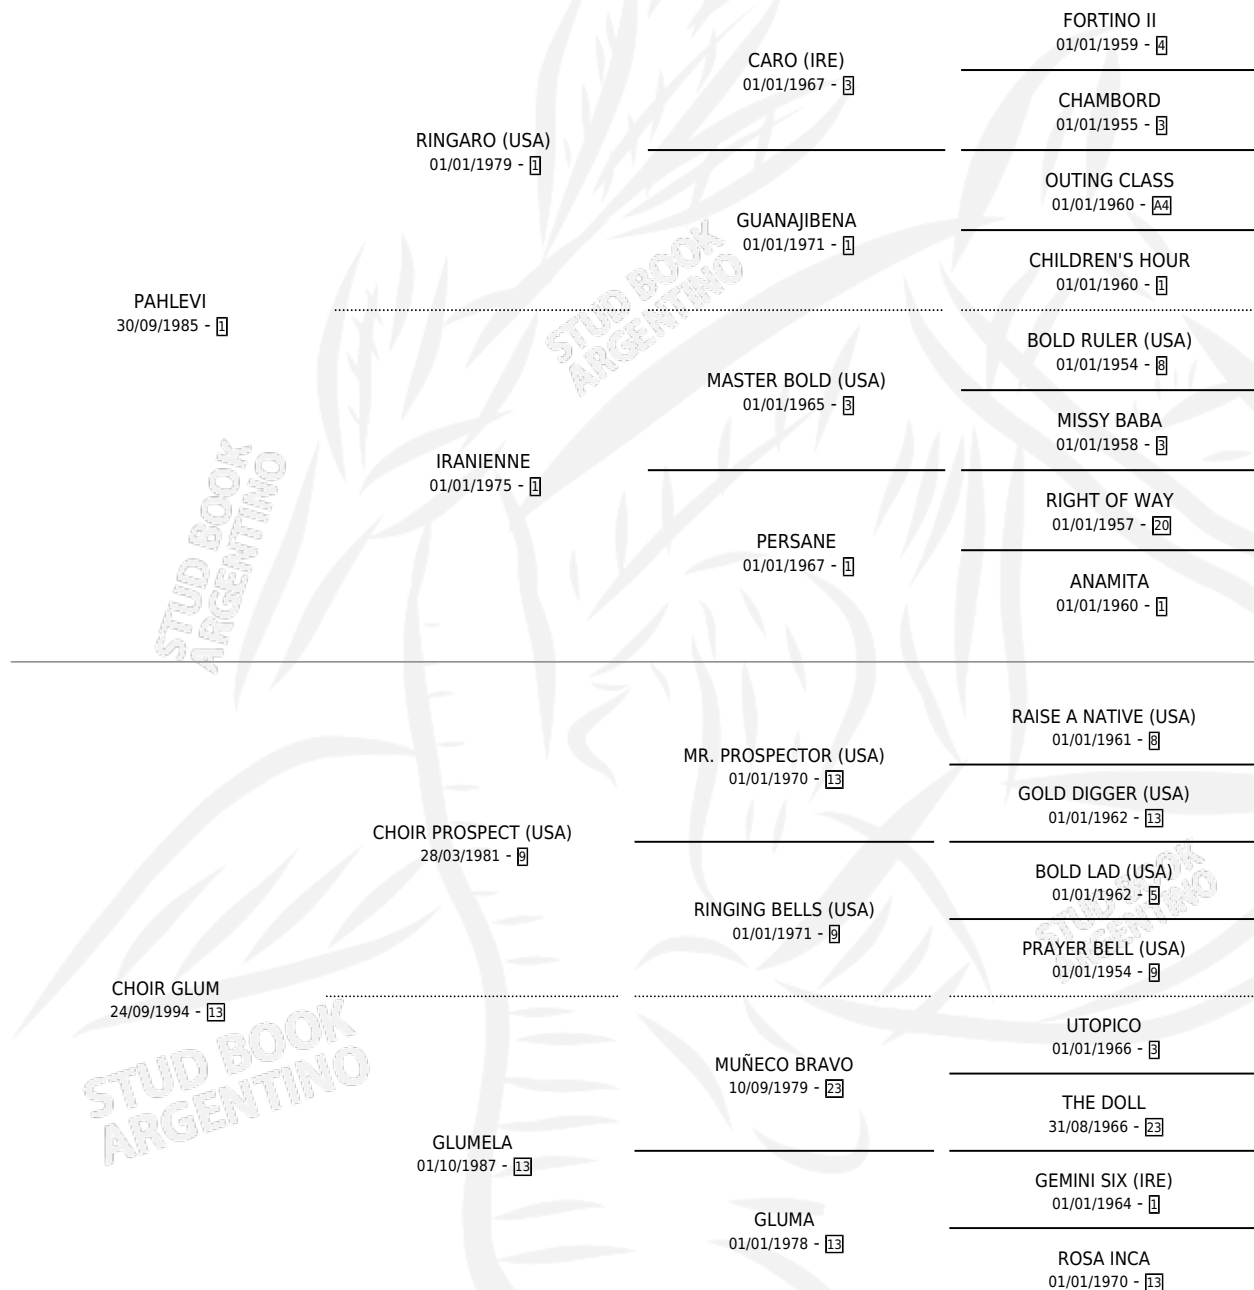

ZAPPE CHORRA

por PAHLEVI y CHOIR GLUM por CHOIR PROSPECT (USA)

Argentina · Hembra · Zaino Negro · SP · 27/09/2003
Familia 13-e · Volumen 38

ESTADO

TIPIFICACIÓN SANGUÍNEA	X
TIPIFICACIÓN POR ADN	X
PASAPORTE	X
IDENTIFICACIÓN POR MICROCHIP	X
REPRODUCTOR	X

Lugar de nacimiento: Cachosolo

Criador: Cachosolo

PEDIGREE

ZAPPE CHORRA

Datos oficiales del Stud Book Argentino

Documento generado el 05/05/2026

studbook.org.ar