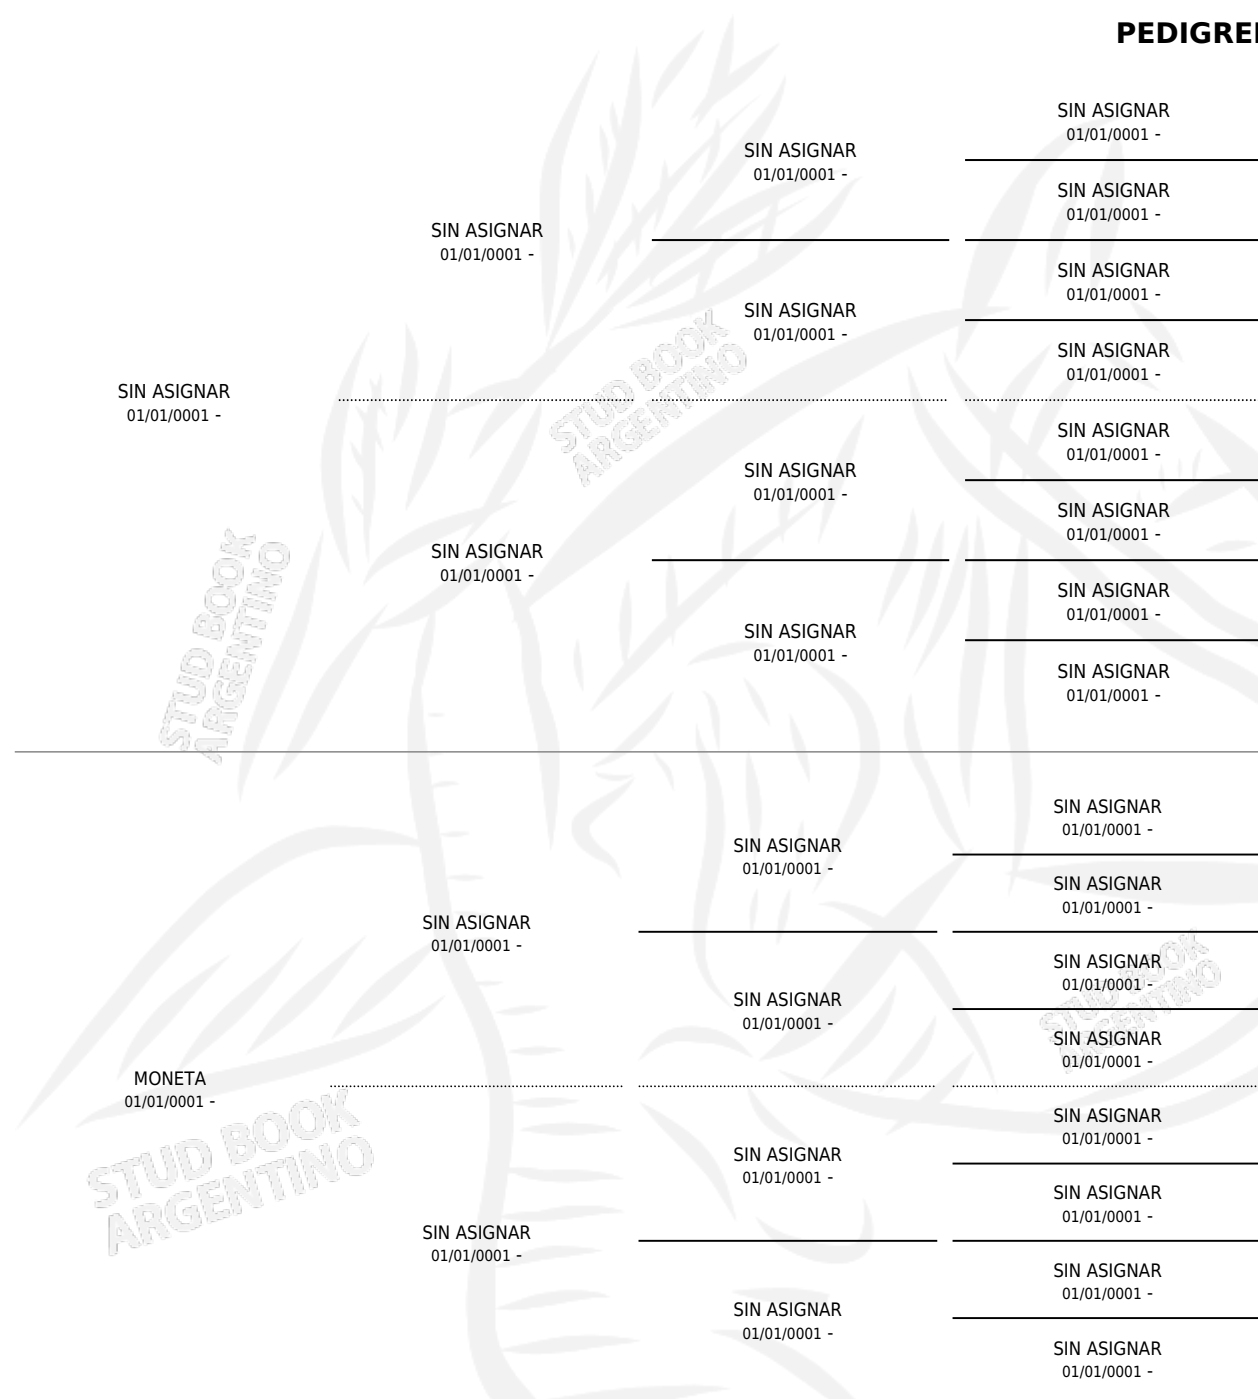

ORIELA

PEDIGREE

por SIN ASIGNAR y MONETA por SIN ASIGNAR

Argentina · Hembra · Zaino · SP · 01/01/1974
Familia · Volumen 28

ESTADO

TIPIFICACIÓN SANGUÍNEA	X
TIPIFICACIÓN POR ADN	X
PASAPORTE	X
IDENTIFICACIÓN POR MICROCHIP	X
REPRODUCTOR	✓

Lugar de nacimiento: Campo particular

Criador: Sin dato

~

HIJOS

	MACHOS	HEMBRAS
4 NACIERON	1	3
SIN ACTUACIONES