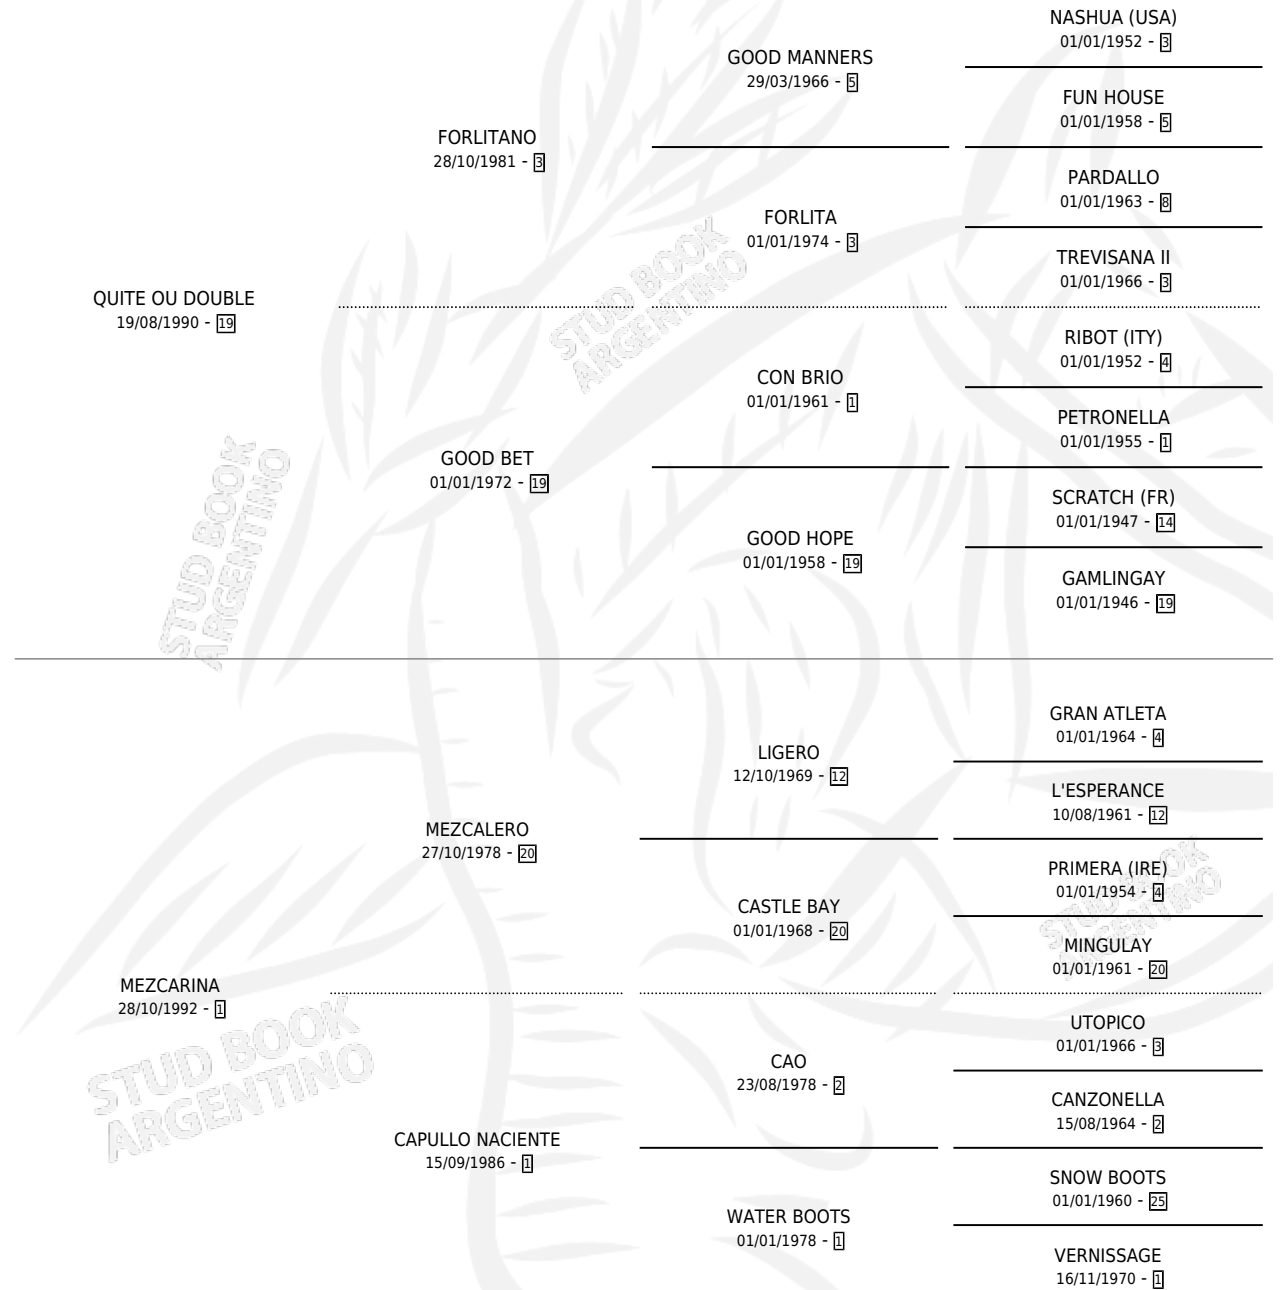

GOOD LIDIA

por QUITE OU DOUBLE y MEZCARINA por MEZCALERO

Argentina · Hembra · Tordillo · SP · 23/09/2003
Familia 1-s · Volumen 38

ESTADO

TIPIFICACIÓN SANGUÍNEA	✓
TIPIFICACIÓN POR ADN	✓
PASAPORTE	✓
IDENTIFICACIÓN POR MICROCHIP	X
REPRODUCTOR	✓

Lugar de nacimiento: Rosita

Criador: Rosita

~

HIJOS

	MACHOS	HEMBRAS
1 NACIERON	0	1
SIN ACTUACIONES		

PEDIGREE

S

mientos 1 / Efectividad 16.67%