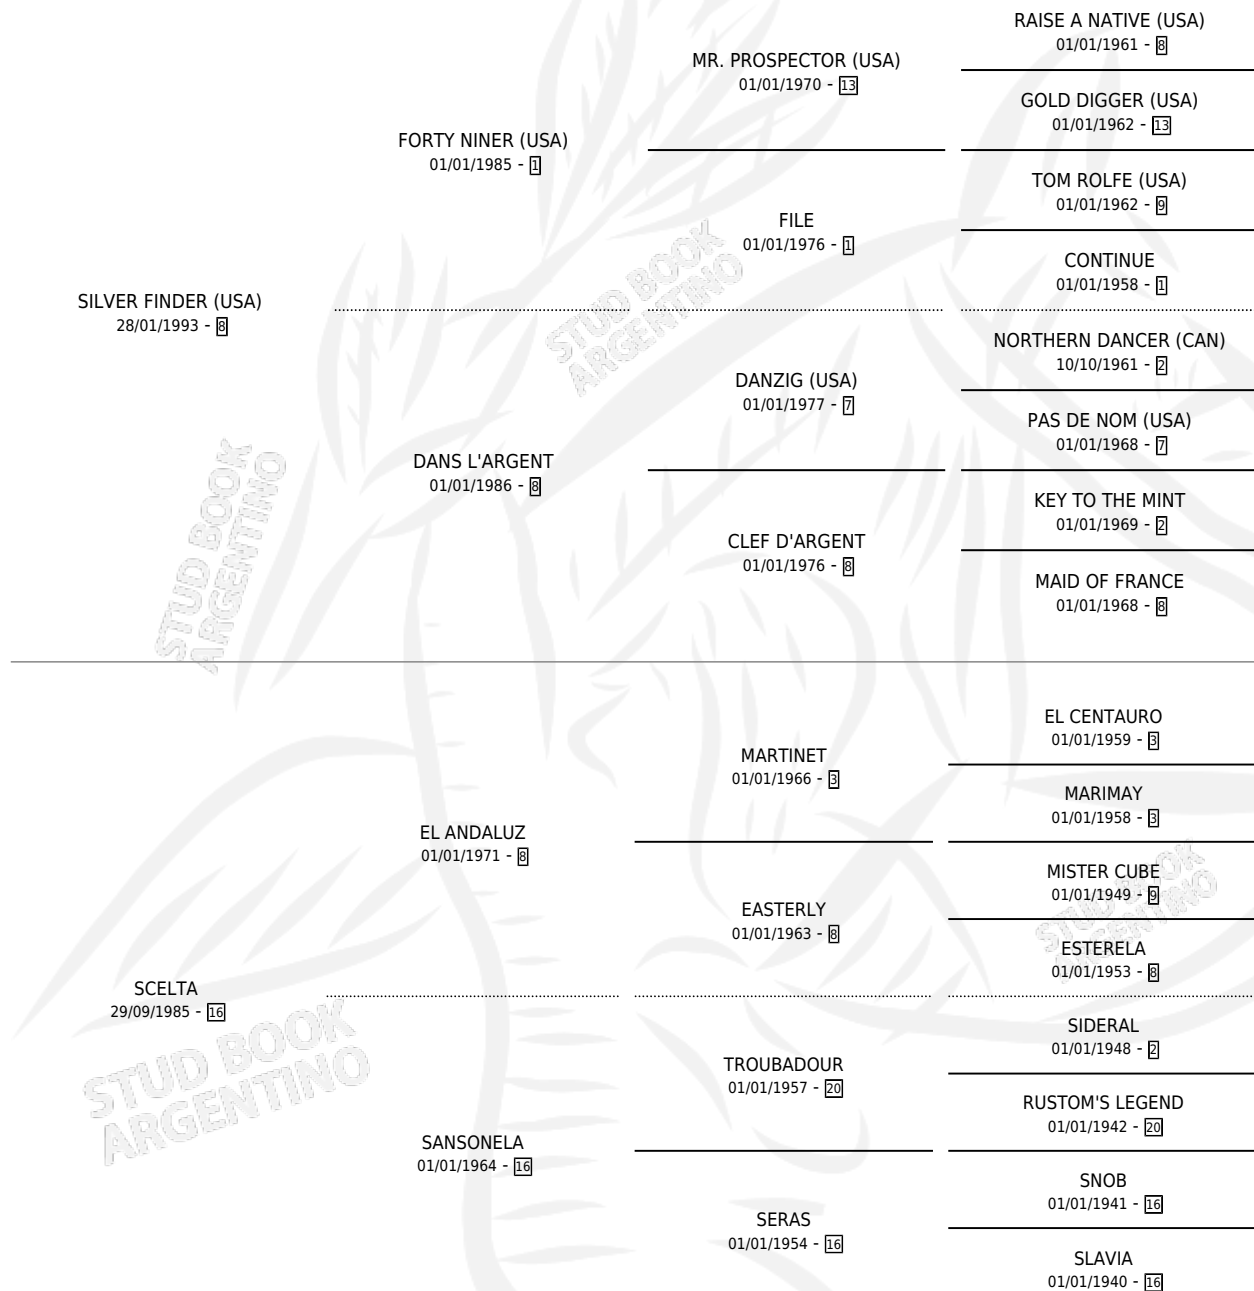

HECTOR SILVER

por SILVER FINDER (USA) y SCELTA por EL ANDALUZ

Argentina · Macho · Zaino · SP · 03/11/2003
Familia 16-e · Volumen 38

ESTADO

TIPIFICACIÓN SANGUÍNEA	✓
TIPIFICACIÓN POR ADN	✓
PASAPORTE	X
IDENTIFICACIÓN POR MICROCHIP	X
REPRODUCTOR	X

Lugar de nacimiento: Rosita
Criador: Rosita

PEDIGREE

CAMPAÑA

Solo carreras oficiales de Argentina

POR EDAD

EDAD	CC	1°	2°	3°	4°	5°	NP	CLC	CLG	CLCG1	CLGG1	IMPORTE	GANANCIA / CC
4 AÑOS	3	0	0	0	0	0	3	0	0	0	0	\$0	\$0
5 AÑOS	5	0	0	0	0	0	5	0	0	0	0	\$0	\$0
TOTALES	8	0	0	0	0	0	8	0	0	0	0	\$0	\$0
%		0.0%	0.0%	0.0%	0.0%	0.0%	100%	0.0%	0.0%	0.0%	0.0%		