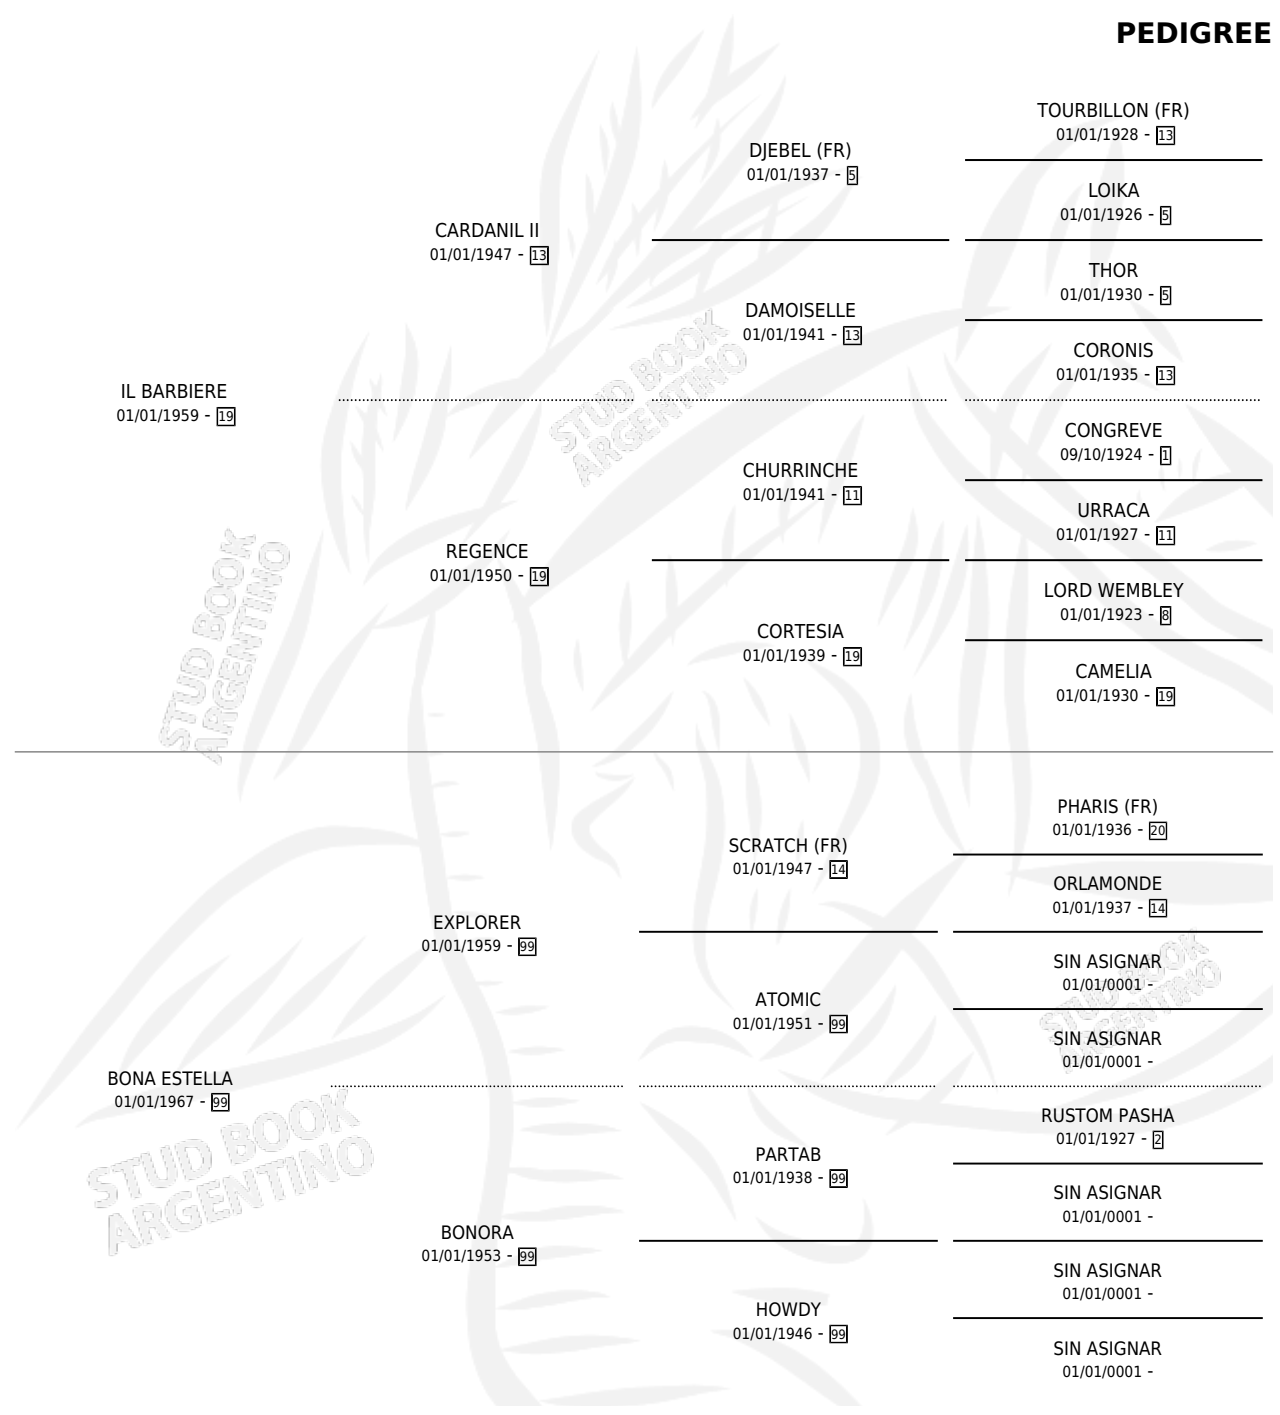

BARESTELA

PEDIGREE

por **IL BARBIERE** y **BONA ESTELLA** por **EXPLORER**

Argentina · Hembra · Zaino · SP · 12/10/1974
Familia 99 · Volumen 28

ESTADO

TIPIFICACIÓN SANGUÍNEA	X
TIPIFICACIÓN POR ADN	X
PASAPORTE	X
IDENTIFICACIÓN POR MICROCHIP	X
REPRODUCTOR	✓

Lugar de nacimiento: Campo particular

Criador: Sin dato

~

HIJOS

	MACHOS	HEMBRAS
1 NACIERON	1	0
SIN ACTUACIONES		

CAMPAÑA

Solo carreras oficiales de Argentina

POR EDAD