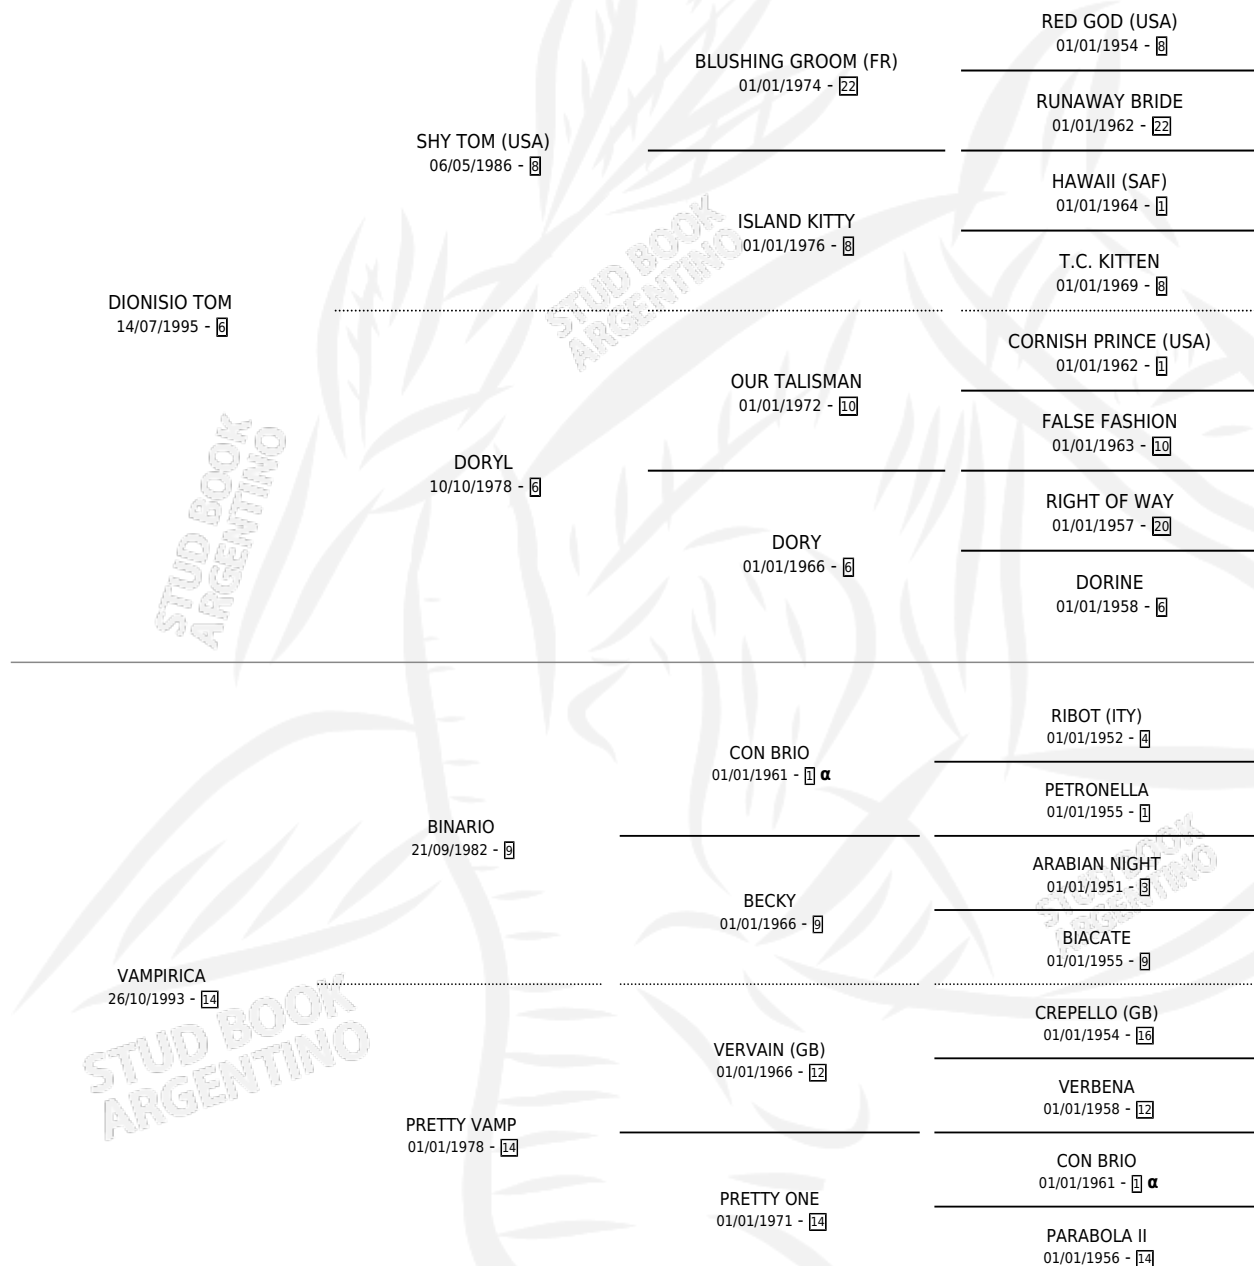

VAMPIRO DIONISIO

por **DIONISIO TOM** y **VAMPIRICA** por **BINARIO**

Argentina · Macho · Alazan · SP · 10/10/2003
Familia 14-c · Volumen 38

ESTADO

TIPIFICACIÓN SANGUÍNEA	✓
TIPIFICACIÓN POR ADN	X
PASAPORTE	X
IDENTIFICACIÓN POR MICROCHIP	X
REPRODUCTOR	X

Lugar de nacimiento: La Blanca

Criador: Sin dato

PEDIGREE

INBREEDING : α

CAMPAÑA

Solo carreras oficiales de Argentina

POR EDAD

EDAD	CC	1°	2°	3°	4°	5°	NP	CLC	CLG	CLCG1	CLGG1	IMPORTE	GANANCIA / CC
3 AÑOS	3	1	0	0	0	0	2	0	0	0	0	\$15,000	\$5,000
4 AÑOS	3	0	0	0	0	0	3	0	0	0	0	\$0	\$0
TOTALES	6	1	0	0	0	0	5	0	0	0	0	\$15,000	\$2,500
%		16.7%	0.0%	0.0%	0.0%	0.0%	83.3%	0.0%	0.0%	0.0%	0.0%		

Ganador en San Isidro - \$15,000, a los 3 años.

POR DISTANCIA

HIPODROMO	CC	1°	2°	3°	4°	5°	NP	CLC	CLG	CLCG1	CLGG1	IMPORTE
ROSARIO	1	0	0	0	0	0	1	0	0	0	0	\$0
1200 MTS	1	0	0	0	0	0	1	0	0	0	0	\$0
SAN ISIDRO	4	1	0	0	0	0	3	0	0	0	0	\$15,000
1200 MTS	2	0	0	0	0	0	2	0	0	0	0	\$0
1000 MTS	2	1	0	0	0	0	1	0	0	0	0	\$15,000
PALERMO	1	0	0	0	0	0	1	0	0	0	0	\$0
1200 MTS	1	0	0	0	0	0	1	0	0	0	0	\$0