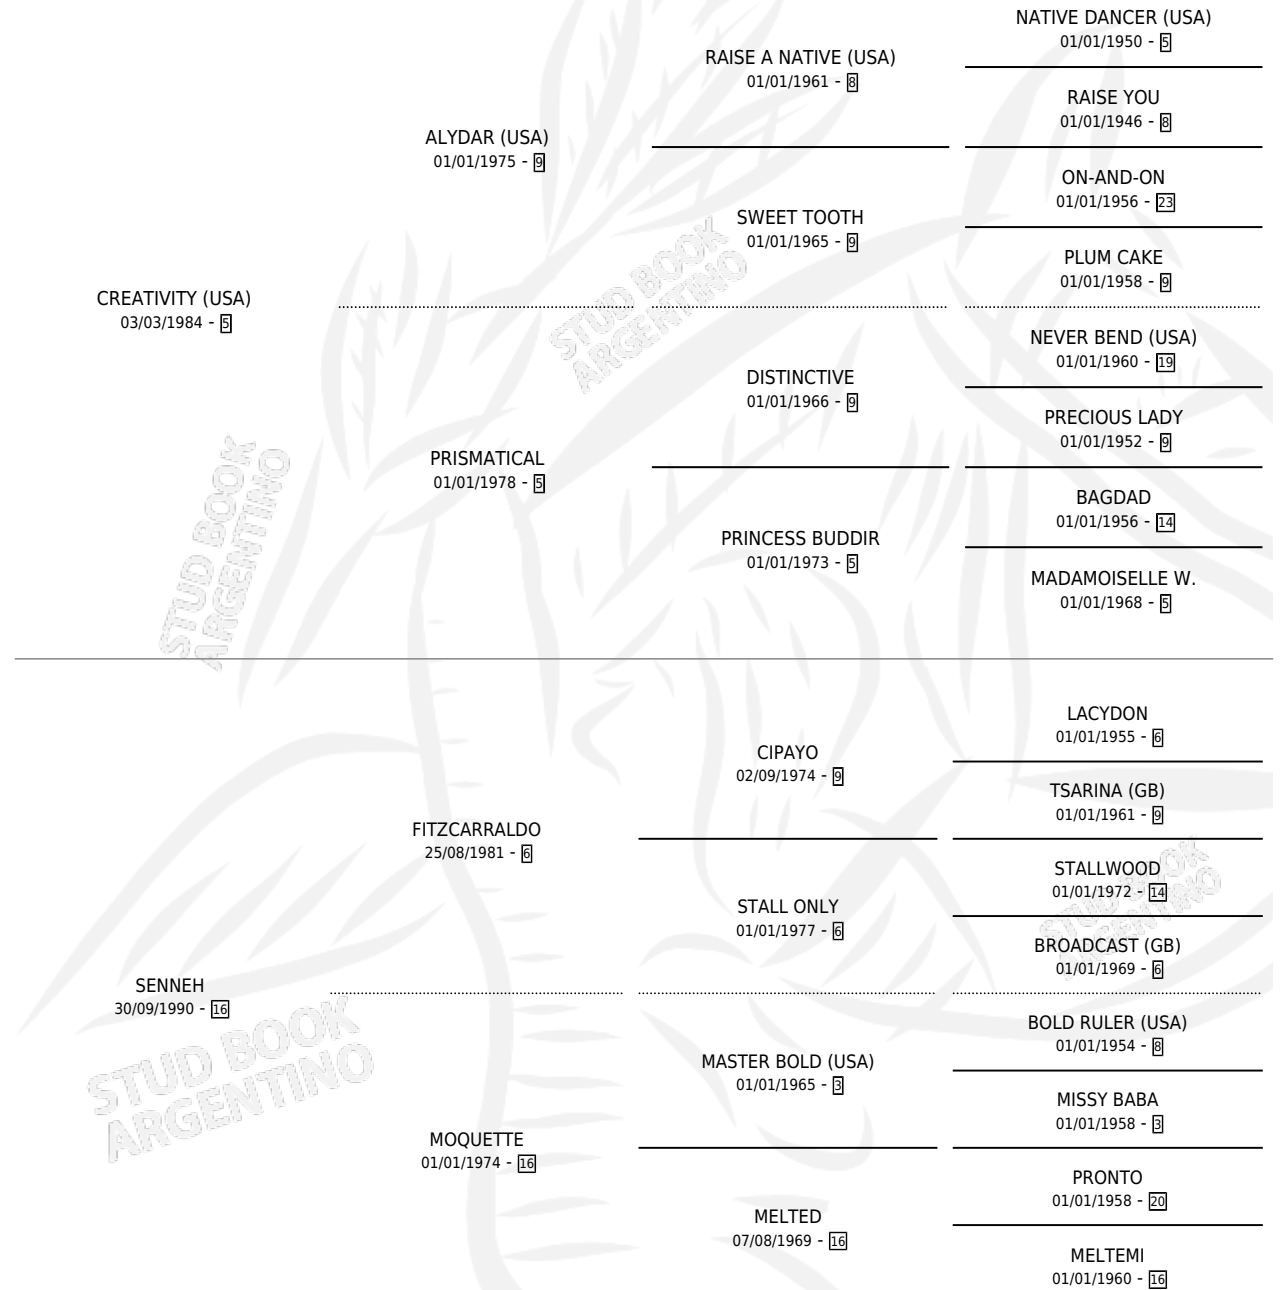

SE CREATIVO

por CREATIVITY (USA) y SENNEH por FITZCARRALDO

Argentina · Macho · Alazan Tostado · SP · 03/10/2003
Familia 16-h · Volumen 38

ESTADO

| | |
|------------------------------|---|
| TIPIFICACIÓN SANGUÍNEA | X |
| TIPIFICACIÓN POR ADN | ✓ |
| PASAPORTE | X |
| IDENTIFICACIÓN POR MICROCHIP | X |
| REPRODUCTOR | X |

Lugar de nacimiento: Los Mimbres

Criador: Los Mimbres

PEDIGREE

SE CREATIVO

Datos oficiales del Stud Book Argentino

Documento generado el 06/05/2026

studbook.org.ar