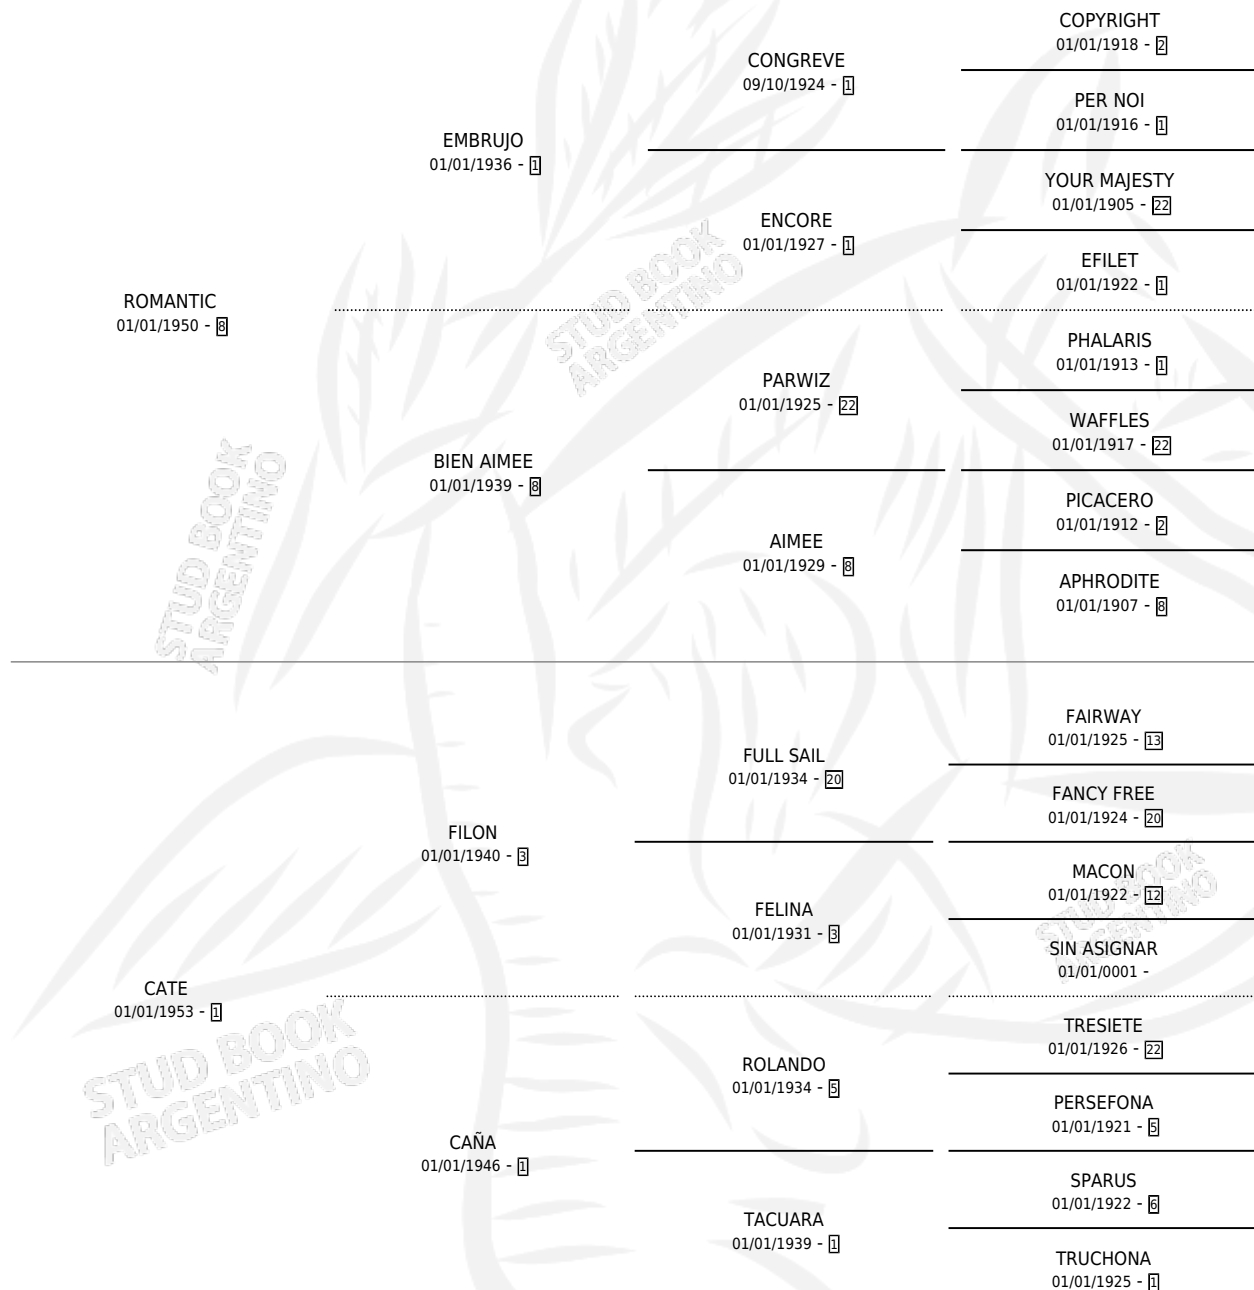

CALECA

por ROMANTIC y CATE por FILON

Argentina · Hembra · Zaino Colorado · SP · 01/01/1962
Familia 1 · Volumen 24

ESTADO

TIPIFICACIÓN SANGUÍNEA	X
TIPIFICACIÓN POR ADN	X
PASAPORTE	X
IDENTIFICACIÓN POR MICROCHIP	X
REPRODUCTOR	✓

Lugar de nacimiento: Campo particular

Criador: Sin dato

~

HIJOS

	MACHOS	HEMBRAS
3 NACIERON	1	2
1 CORRIERON	1	0
1 GANARON	1	0
0 GANADORES CL	0 GANADORES GR	0 GANADORES G1

PEDIGREE