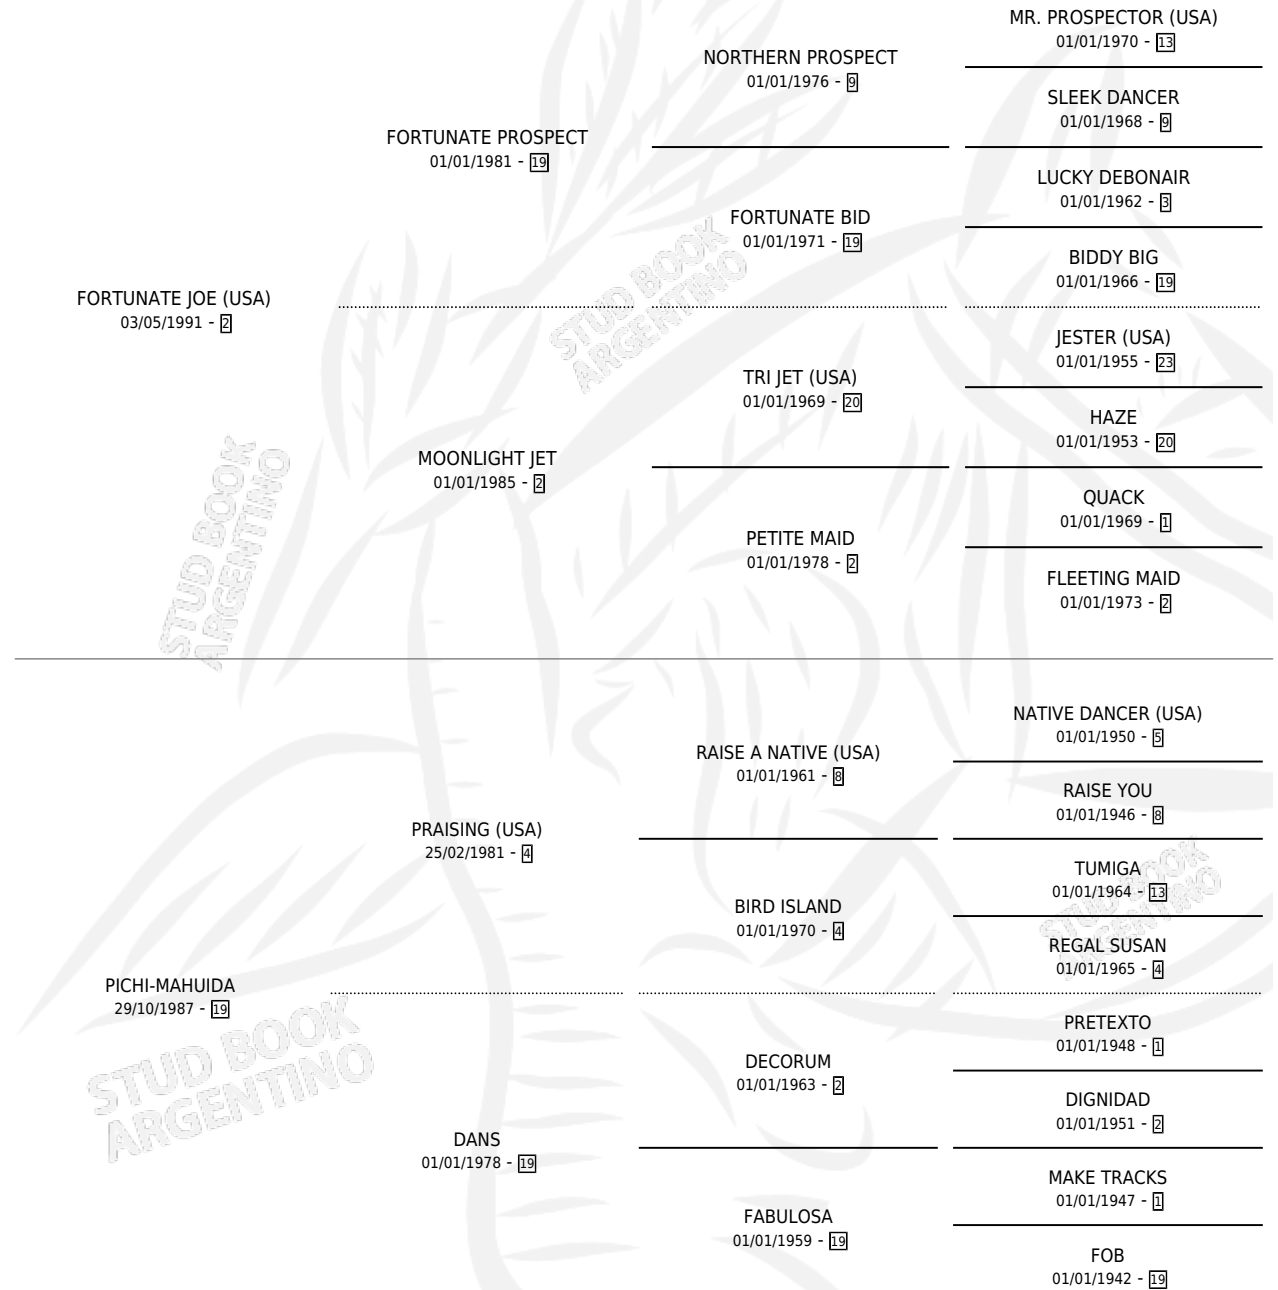

PHILLY CHEZ

por FORTUNATE JOE (USA) y PICHI-MAHUIDA por
PRAISING (USA)

Argentina · Hembra · Zaino Colorado · SP · 17/10/2003
Familia 19 · Volumen 38

ESTADO

TIPIFICACIÓN SANGUÍNEA	✓
TIPIFICACIÓN POR ADN	X
PASAPORTE	X
IDENTIFICACIÓN POR MICROCHIP	X
REPRODUCTOR	X

Lugar de nacimiento: Cumeneyen

Criador: Cumeneyen

PEDIGREE

PHILLY CHEZ

Datos oficiales del Stud Book Argentino

Documento generado el 03/05/2026

studbook.org.ar