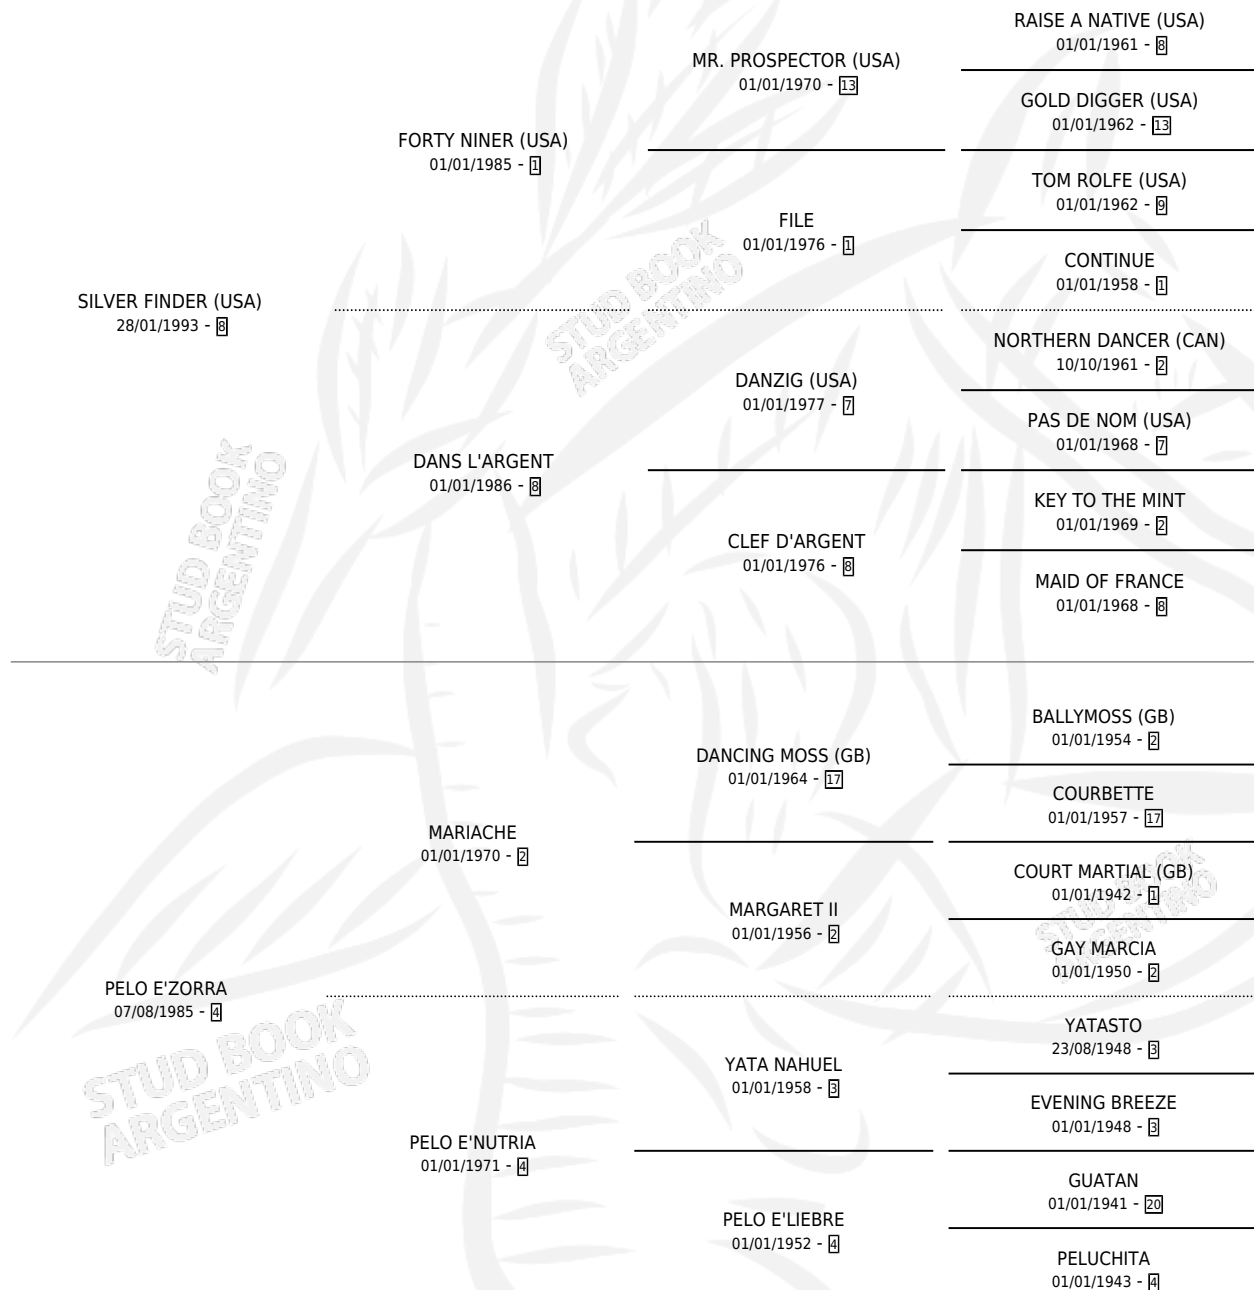

POOL RUSH

por **SILVER FINDER (USA)** y **PELO E'ZORRA** por **MARIACHE**

Argentina · Hembra · Zaino · SP · 27/10/2003
Familia 4-p · Volumen 38

ESTADO

TIPIFICACIÓN SANGUÍNEA	✓
TIPIFICACIÓN POR ADN	✓
PASAPORTE	X
IDENTIFICACIÓN POR MICROCHIP	X
REPRODUCTOR	✓

Lugar de nacimiento: Cumeneyen
Criador: Cumeneyen

~

HIJOS

	MACHOS	HEMBRAS
3 NACIERON	1	2
3 CORRIERON	1	2
2 GANARON	1	1

0	0	0
GANADORES CL	GANADORES GR	GANADORES G1

PEDIGREE

CAMPAÑA

Solo carreras oficiales de Argentina