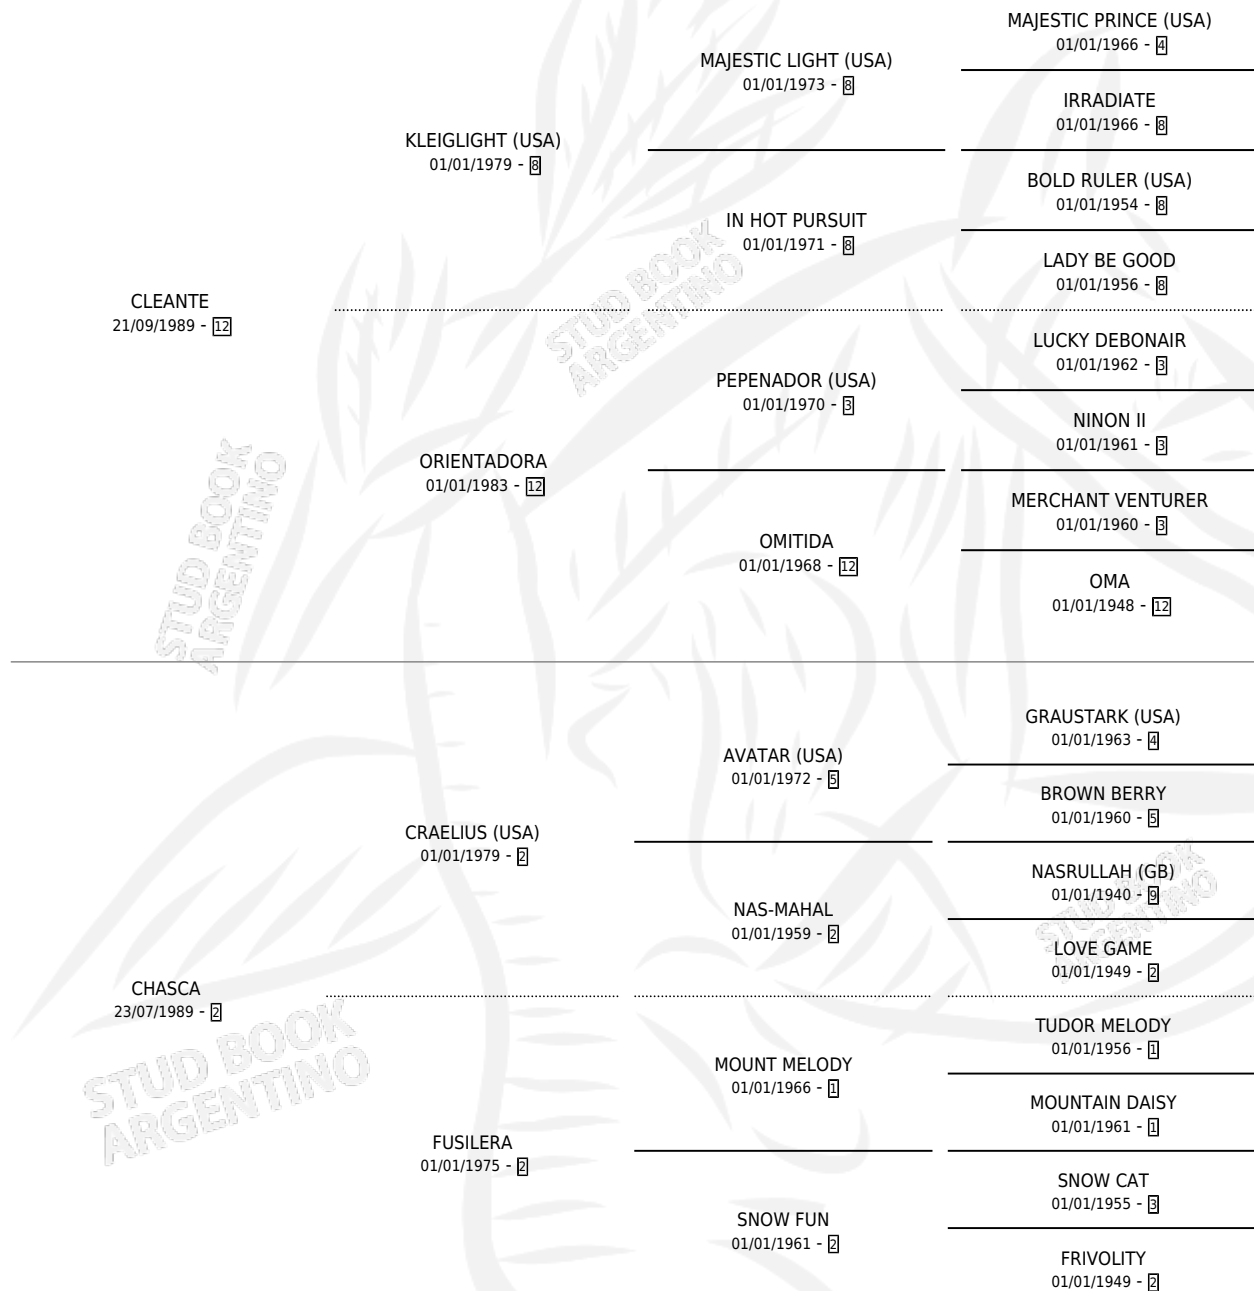

FUSILERA CLE

por **CLEANTE** y **CHASCA** por **CRAELIUS (USA)**

Argentina · Hembra · Zaino Doradillo · SP · 28/09/2003
Familia 2-r · Volumen 38

ESTADO

TIPIFICACIÓN SANGUÍNEA	✓
TIPIFICACIÓN POR ADN	X
PASAPORTE	X
IDENTIFICACIÓN POR MICROCHIP	X
REPRODUCTOR	X

Lugar de nacimiento: Don Santiago

Criador: Schaefer Roberto

PEDIGREE

CAMPAÑA

Solo carreras oficiales de Argentina

POR EDAD

EDAD	CC	1°	2°	3°	4°	5°	NP	CLC	CLG	CLCG1	CLGG1	IMPORTE	GANANCIA / CC
2 AÑOS	2	0	0	0	0	0	2	0	0	0	0	\$0	\$0
TOTALES	2	0	0	0	0	0	2	0	0	0	0	\$0	\$0
%		0.0%	0.0%	0.0%	0.0%	0.0%	100%	0.0%	0.0%	0.0%	0.0%		