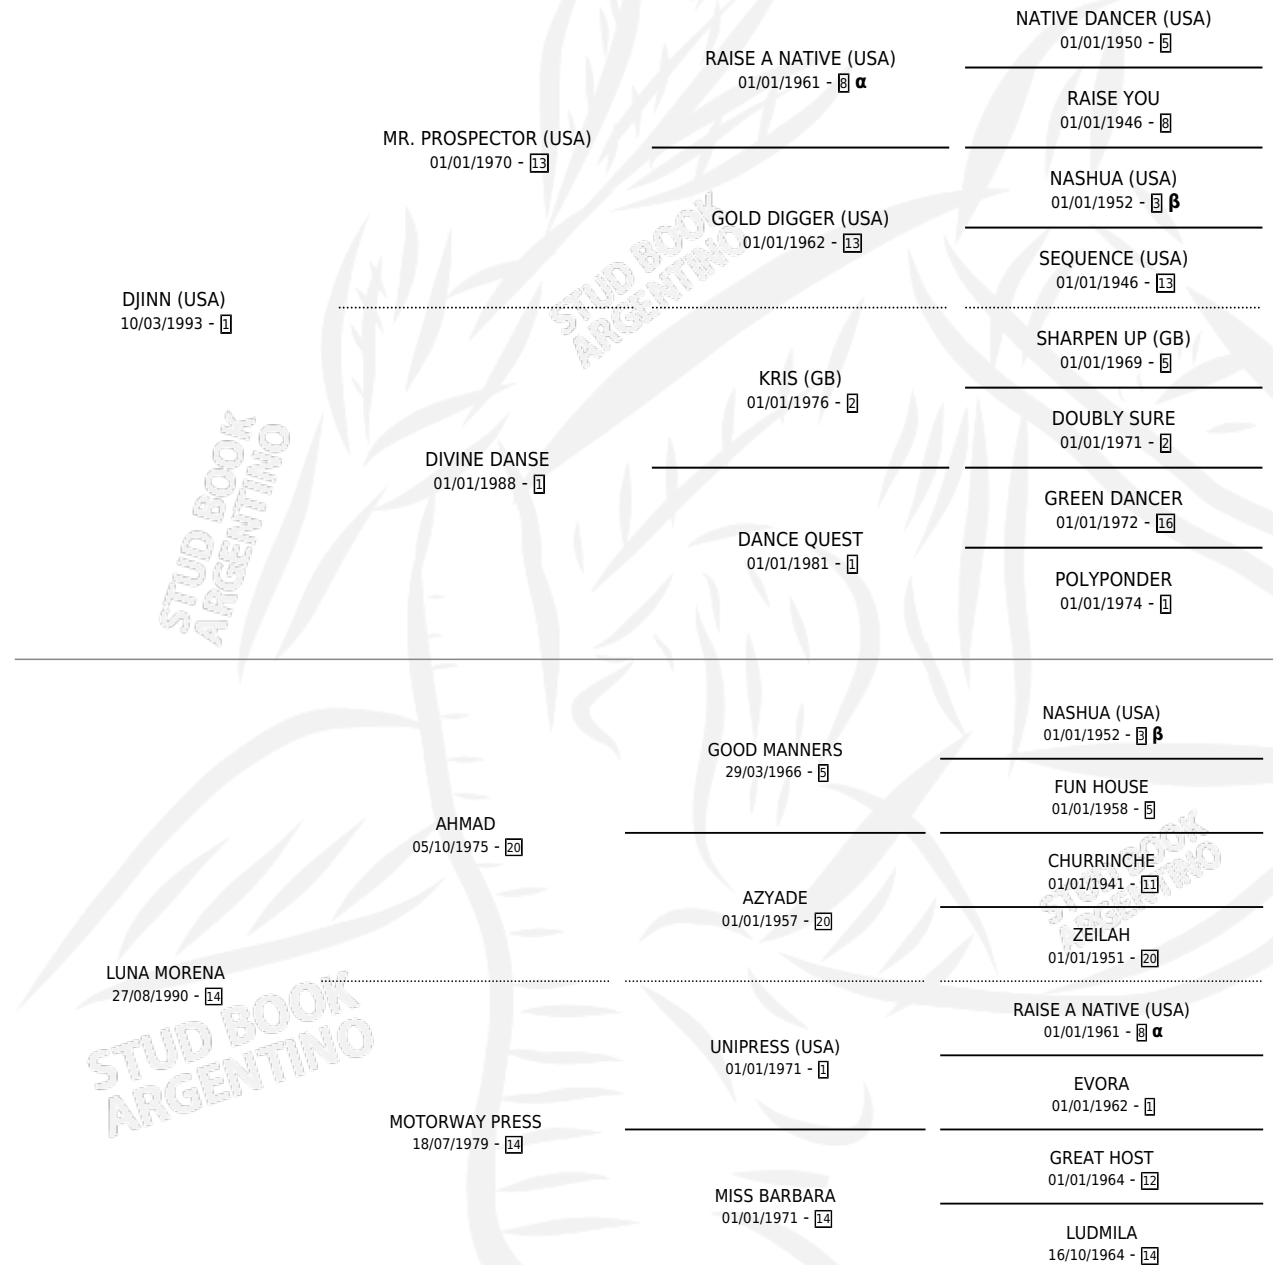

LIMBICO

por DJINN (USA) y LUNA MORENA por AHMAD

Argentina · Macho · Alazan · SP · 23/08/2003
Familia 14-b · Volumen 38

ESTADO

TIPIFICACIÓN SANGUÍNEA	X
TIPIFICACIÓN POR ADN	X
PASAPORTE	X
IDENTIFICACIÓN POR MICROCHIP	X
REPRODUCTOR	X

Lugar de nacimiento: Las Camelias

Criador: Las Camelias

PEDIGREE

INBREEDING : α, β

LIMBICO

Datos oficiales del Stud Book Argentino

Documento generado el 06/05/2026

studbook.org.ar