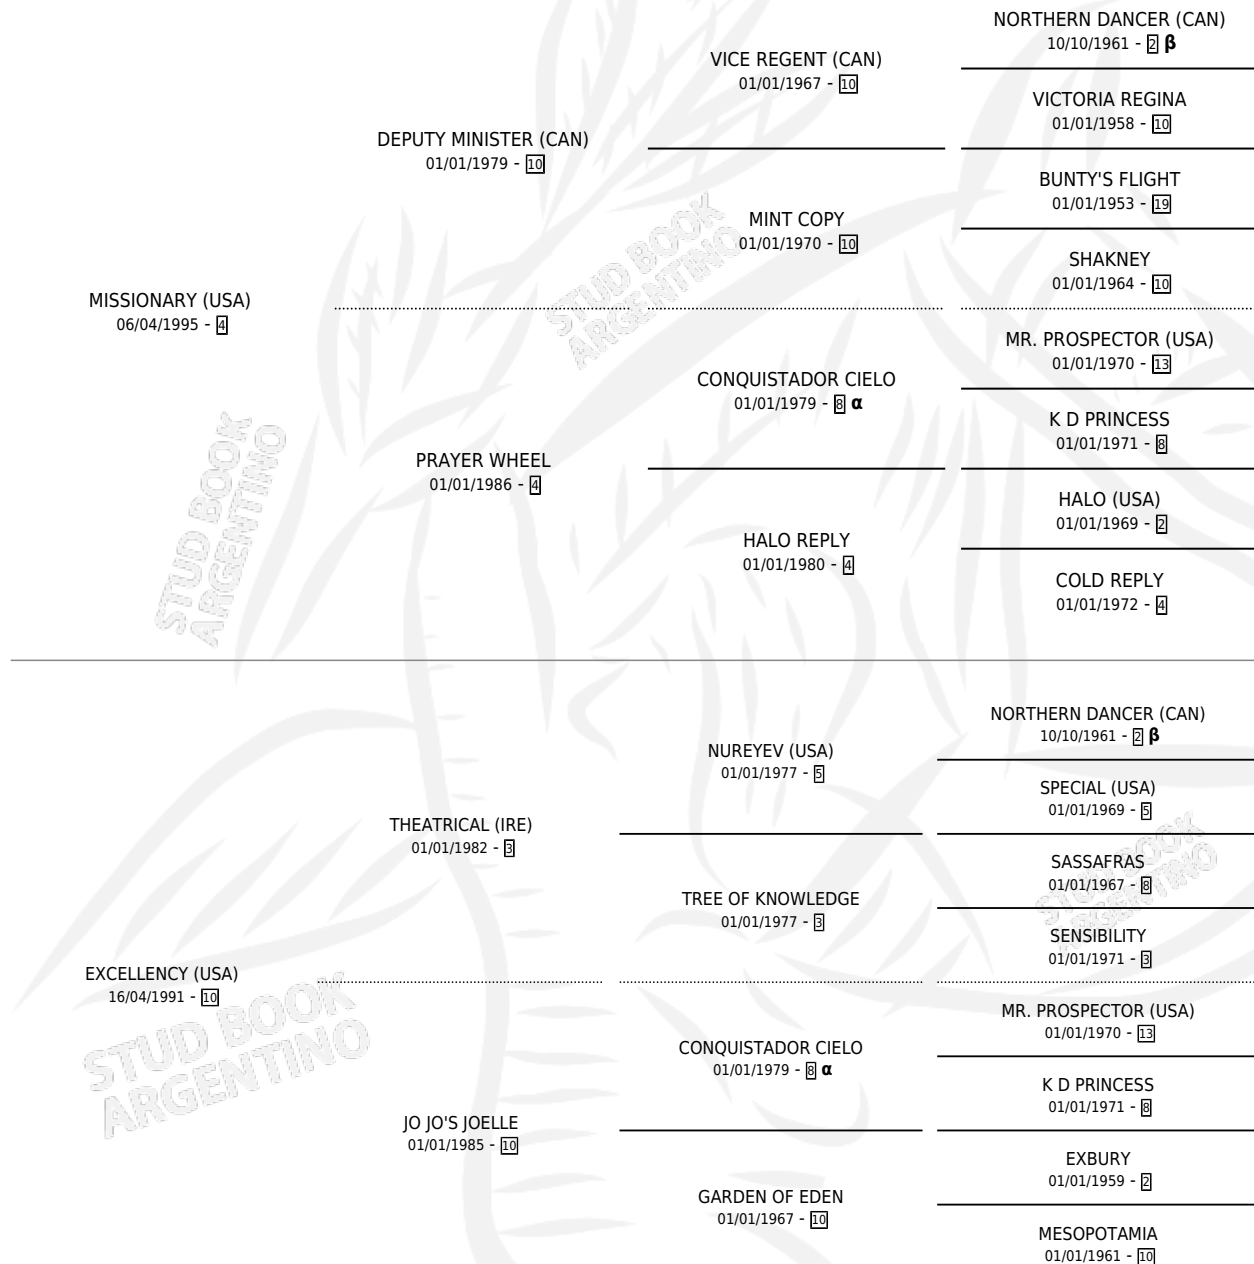

EMBELESA

por **MISSIONARY (USA)** y **EXCELLENCY (USA)** por **THEATRICAL (IRE)**

Argentina · Hembra · Alazan · SP · 06/09/2003
Familia 10-c · Volumen 38

ESTADO

TIPIFICACIÓN SANGUÍNEA	✓
TIPIFICACIÓN POR ADN	✓
PASAPORTE	X
IDENTIFICACIÓN POR MICROCHIP	X
REPRODUCTOR	✓

Lugar de nacimiento: Las Camelias
Criador: Las Camelias

~

HIJOS

	MACHOS	HEMBRAS
1 NACIERON	0	1
SIN ACTUACIONES		

PEDIGREE

INBREEDING : α,β

CAMPAÑA

Solo carreras oficiales de Argentina