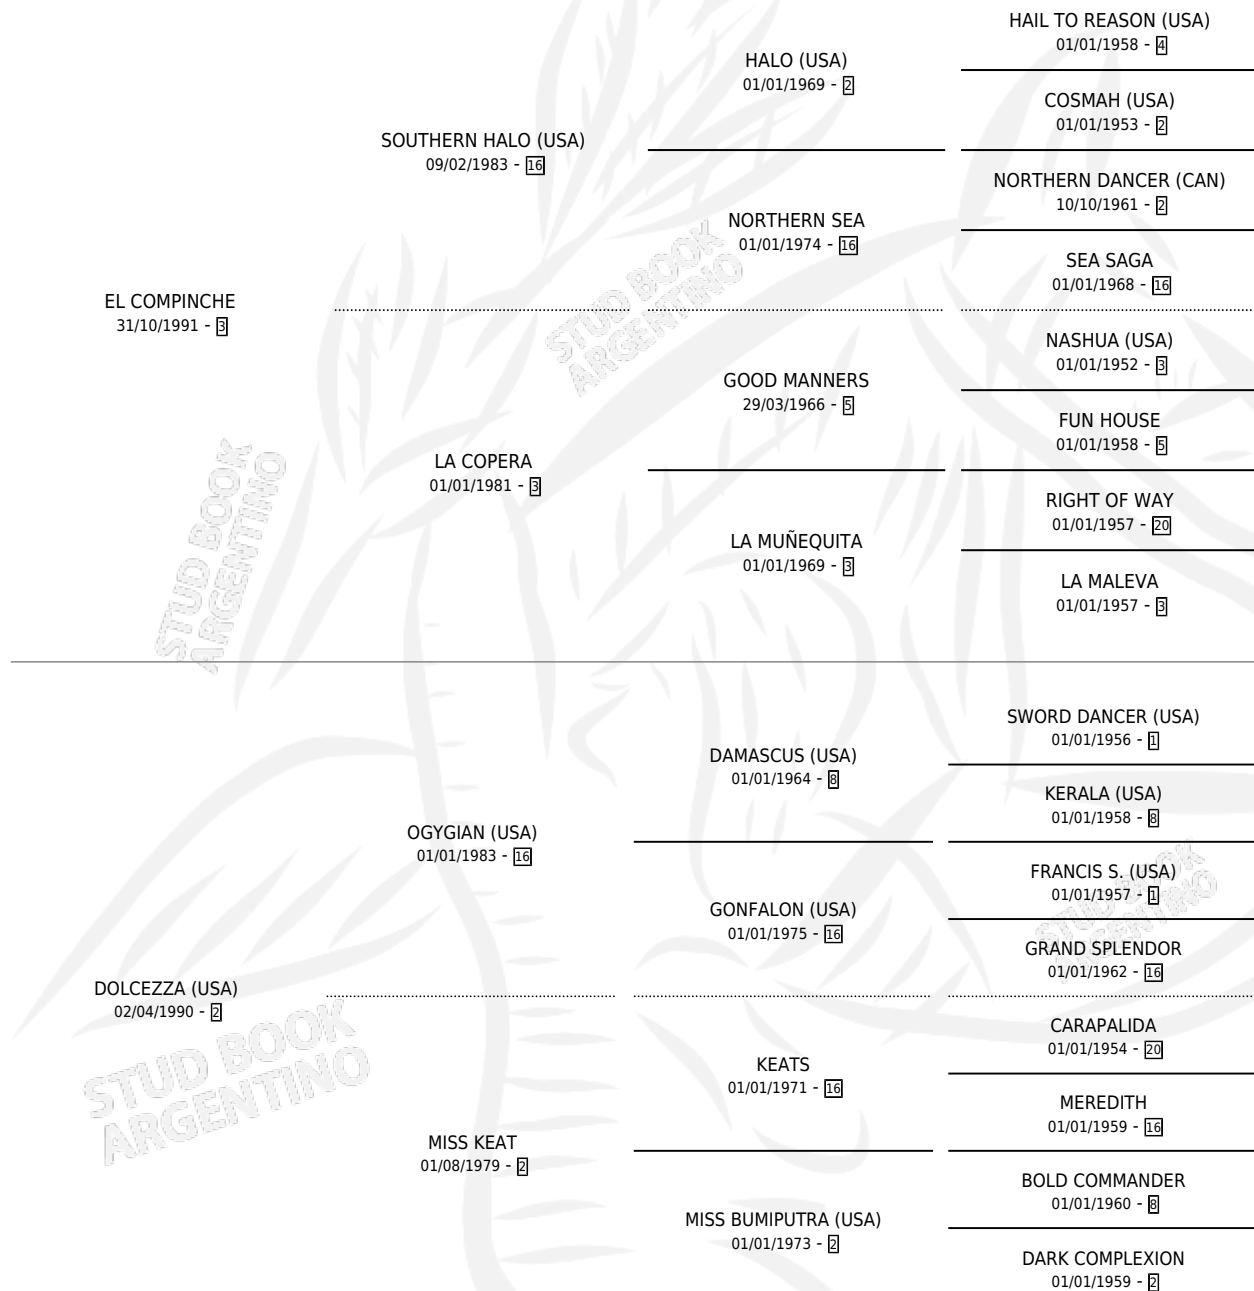

DEIFICA

por **EL COMPINCHE** y **DOLCEZZA (USA)** por **OGYGIAN (USA)**

Argentina · Hembra · Zaino Doradillo · SP · 27/09/2003
Familia 2-f · Volumen 38

ESTADO

TIPIFICACIÓN SANGUÍNEA	✓
TIPIFICACIÓN POR ADN	✓
PASAPORTE	X
IDENTIFICACIÓN POR MICROCHIP	X
REPRODUCTOR	✓

Lugar de nacimiento: Las Camelias

Criador: Las Camelias

~

HIJOS

	MACHOS	HEMBRAS
6 NACIERON	2	4
5 CORRIERON	2	3
3 GANARON	2	1

0	0	0
GANADORES CL	GANADORES GR	GANADORES G1

PEDIGREE