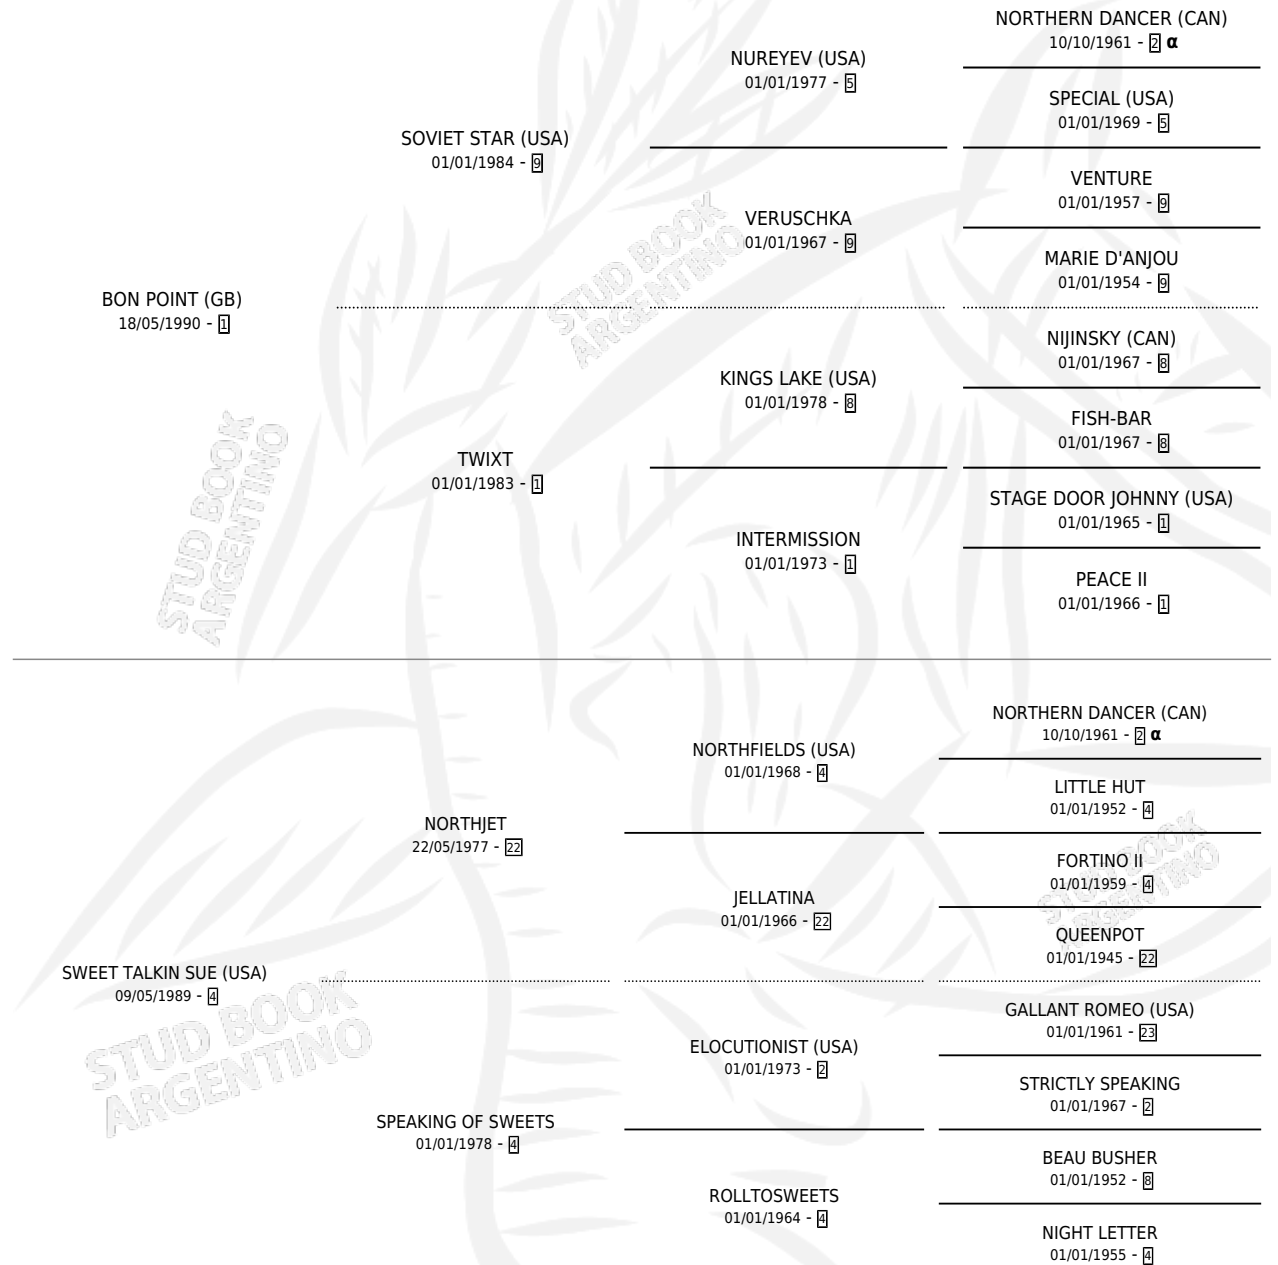

SWEETLY SUE

por **BON POINT (GB)** y **SWEET TALKIN SUE (USA)** por **NORTHJET**

Argentina · Hembra · Zaino Doradillo · SP · 20/10/2003
Familia 4 · Volumen 38

ESTADO

TIPIFICACIÓN SANGUÍNEA	✓
TIPIFICACIÓN POR ADN	✓
PASAPORTE	X
IDENTIFICACIÓN POR MICROCHIP	X
REPRODUCTOR	✓

Lugar de nacimiento: La Quebrada

Criador: Ojea Rullan Carlos Ignacio Anton y Fernandez Adolfo Jorge

HIJOS

	MACHOS	HEMBRAS
7 NACIERON	5	2
5 CORRIERON	4	1
5 GANARON	4	1
0 GANADORES CL	0 GANADORES GR	0 GANADORES G1

PEDIGREE

INBREEDING : **α**

S

cimientos 7 / Efectividad 63.64%

PADRILLO	PRODUCTO	CRIADOR	1ER SERVICIO	ÚLTIMO SERVICIO
TOMERO	∅		05/09/2025	05/09/2025
SWEETLY SUE	∅		21/10/2022	21/10/2022
EMPEROR RICHARD	∅		30/08/2021	30/08/2021
SALAZ	∅		20/08/2018	20/08/2018
TEMEDERO	HUEVO (M Z, 15/10/2015)	BONNIN OSCAR DANIEL	10/10/2014	12/10/2014
EMPEROR JONES (USA)	SWEET EMPER (M Z, 30/09/2014)	BONNIN OSCAR DANIEL	19/10/2013	19/10/2013
EL REGISTRO	EL GRANJERO (M Z, 29/10/2012)	CHANSEAUD GUSTAVO DAVID	06/11/2011	06/11/2011
ROMANOV (IRE)	SWEETLY NOV (H Z, 07/09/2011)	CHANSEAUD GUSTAVO DAVID	27/09/2010	27/09/2010
HEAVYWEIGHT CHAMP (USA)	TIGER CHAMP (M A, 12/09/2010)	CHANSEAUD GUSTAVO DAVID	28/09/2009	28/09/2009
HEAVYWEIGHT CHAMP (USA)	SWEETLY CHAMP (H Z, 10/09/2009)	CHANSEAUD GUSTAVO DAVID	03/10/2008	03/10/2008
ALAJWAD (USA)	LEGENDARIO WAD (M A, 12/09/2008)	CHANSEAUD GUSTAVO DAVID	04/10/2007	04/10/2007