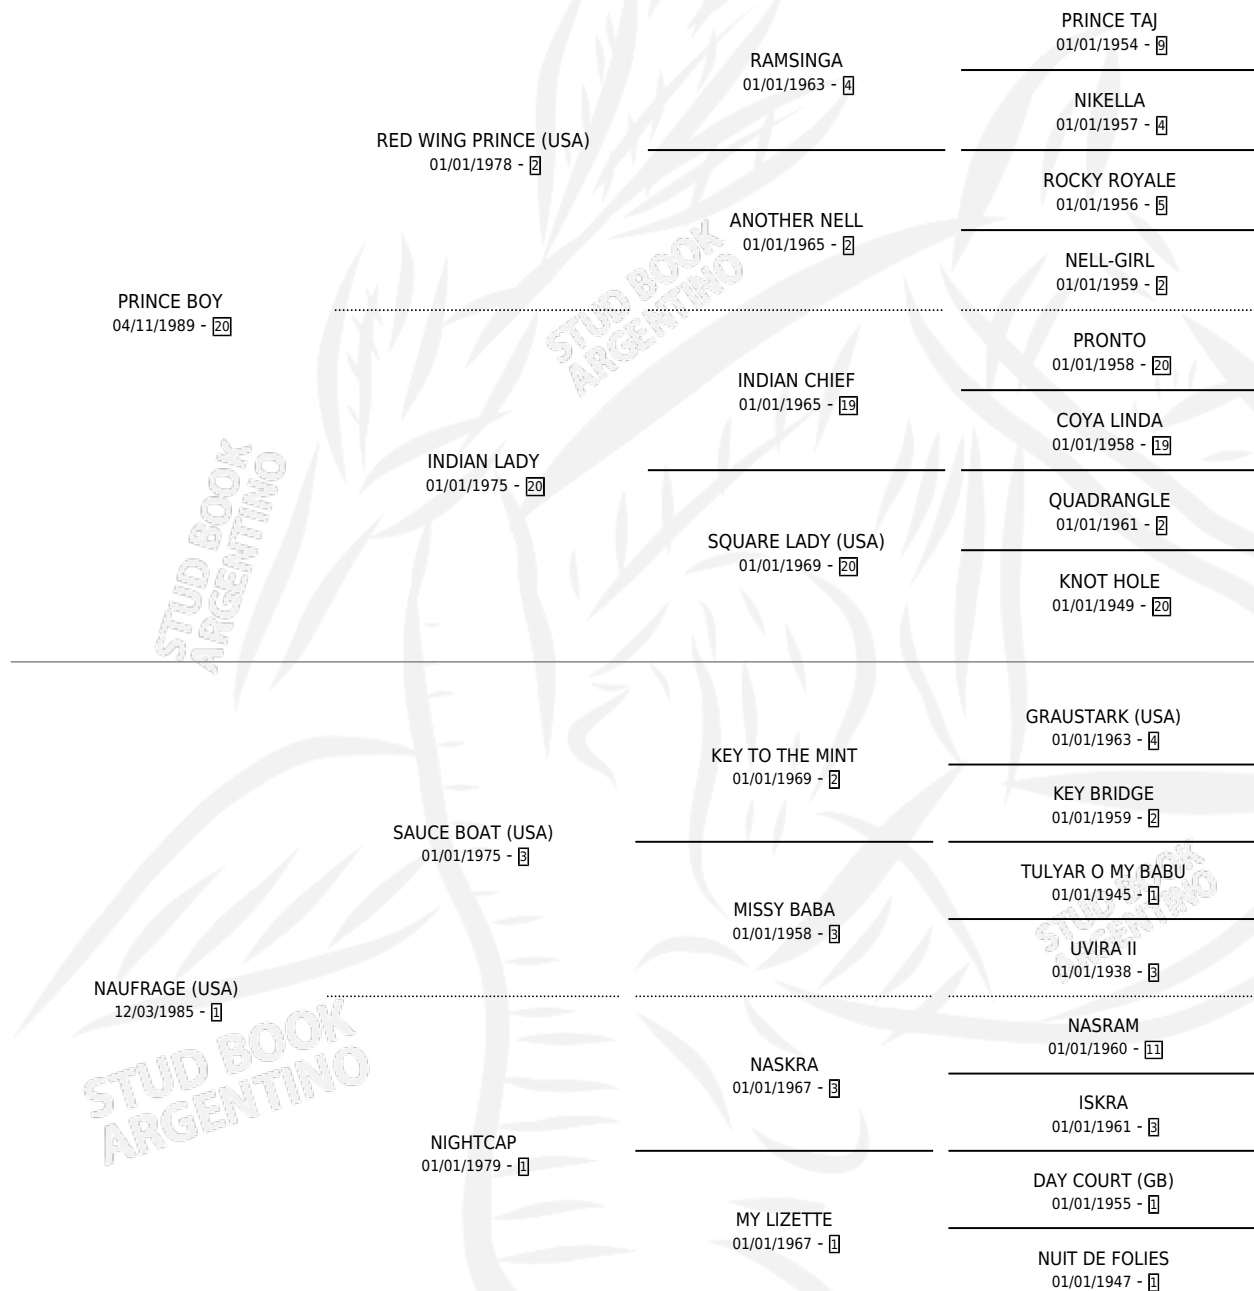

NAU PRINCESS

por **PRINCE BOY** y **NAUFRAGE (USA)** por **SAUCE BOAT (USA)**

Argentina · Hembra · Zaino Colorado · SP · 07/10/2003
Familia 1-l · Volumen 38

ESTADO

TIPIFICACIÓN SANGUÍNEA	✓
TIPIFICACIÓN POR ADN	✓
PASAPORTE	X
IDENTIFICACIÓN POR MICROCHIP	X
REPRODUCTOR	✓

Lugar de nacimiento: America
Criador: Sin dato

~

HIJOS

	MACHOS	HEMBRAS
3 NACIERON	2	1
SIN ACTUACIONES		

PEDIGREE

CAMPAÑA

Solo carreras oficiales de Argentina

POR EDAD