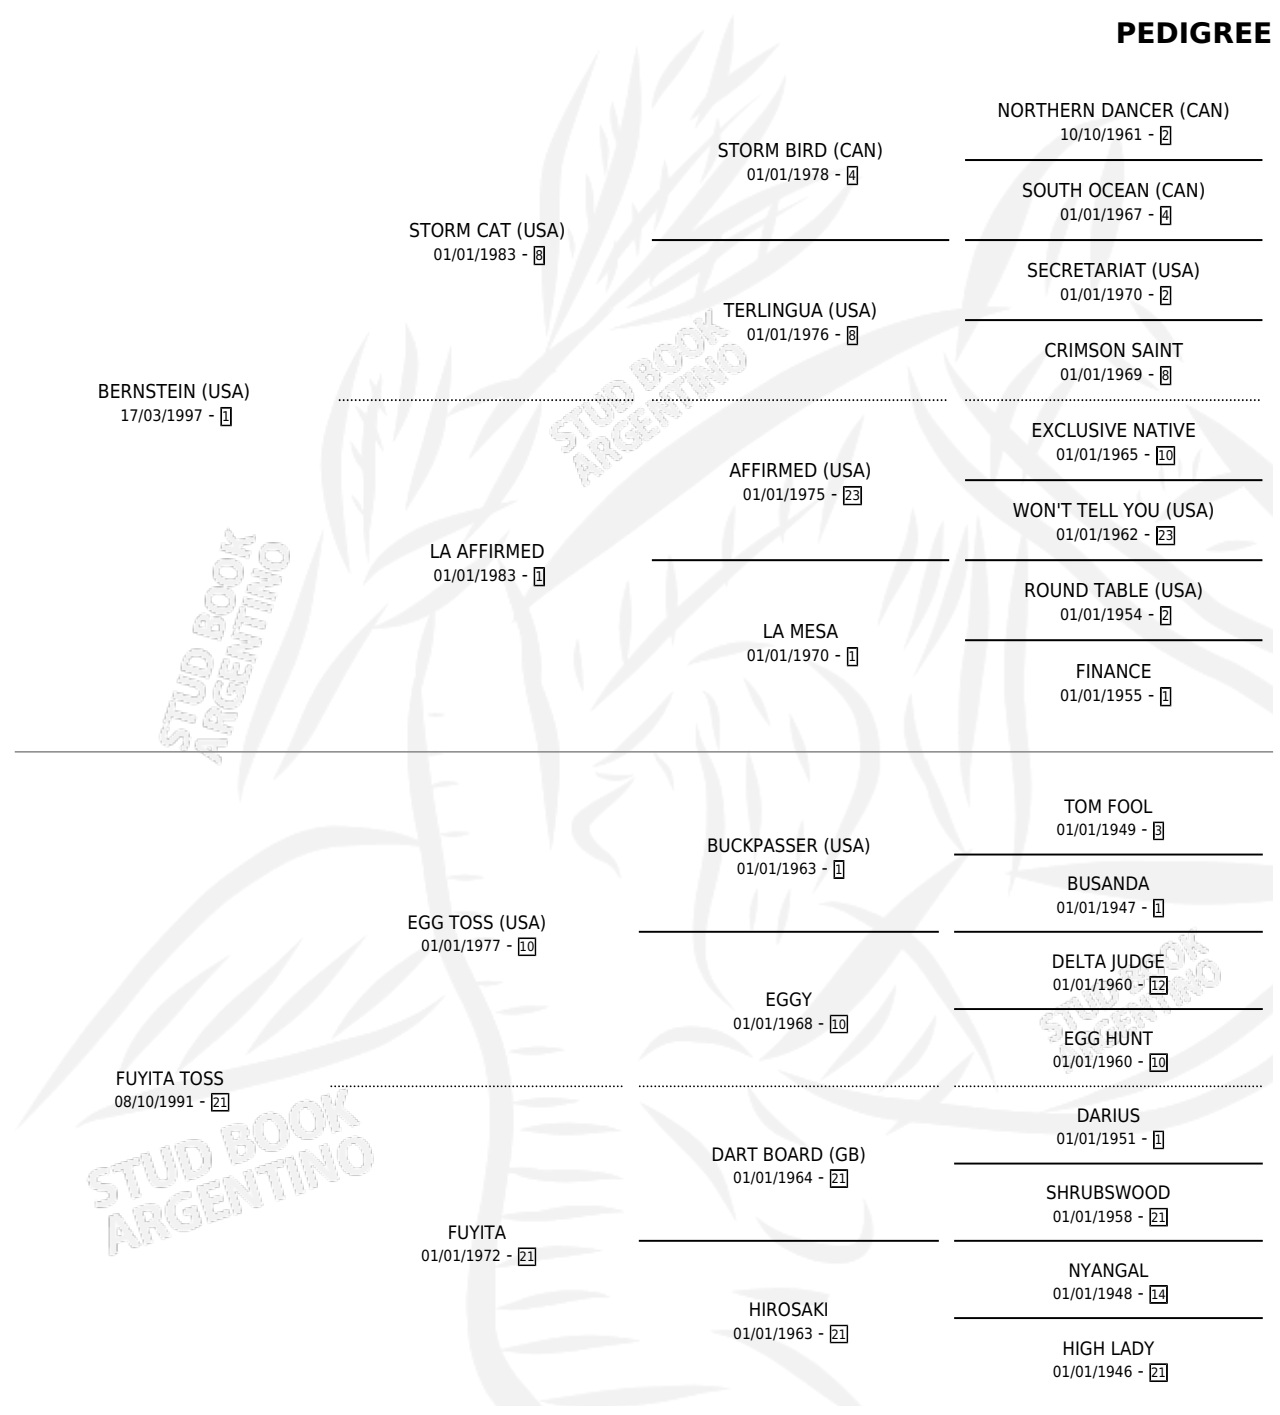

STORM FULL

por **BERNSTEIN (USA)** y **FUYITA TOSS** por **EGG TOSS (USA)**

Argentina · Macho · Zaino · SP · 27/09/2003
Familia 21-a · Volumen 38

ESTADO

TIPIFICACIÓN SANGUÍNEA	✓
TIPIFICACIÓN POR ADN	X
PASAPORTE	X
IDENTIFICACIÓN POR MICROCHIP	X
REPRODUCTOR	X

Lugar de nacimiento: La Biznaga
Criador: La Biznaga

PEDIGREE

CAMPAÑA

Solo carreras oficiales de Argentina

POR EDAD

EDAD	CC	1°	2°	3°	4°	5°	NP	CLC	CLG	CLCG1	CLGG1	IMPORTE	GANANCIA / CC
2 AÑOS	1	0	0	0	0	0	1	0	0	0	0	\$0	\$0
3 AÑOS	5	1	0	0	1	0	3	0	0	0	0	\$15,400	\$3,080
4 AÑOS	2	0	0	0	1	0	1	0	0	0	0	\$2,500	\$1,250
5 AÑOS	4	0	0	0	0	0	4	0	0	0	0	\$0	\$0
TOTALES	12	1	0	0	2	0	9	0	0	0	0	\$17,900	\$1,492
%		8.3%	0.0%	0.0%	16.7%	0.0%	75.0%	0.0%	0.0%	0.0%	0.0%		