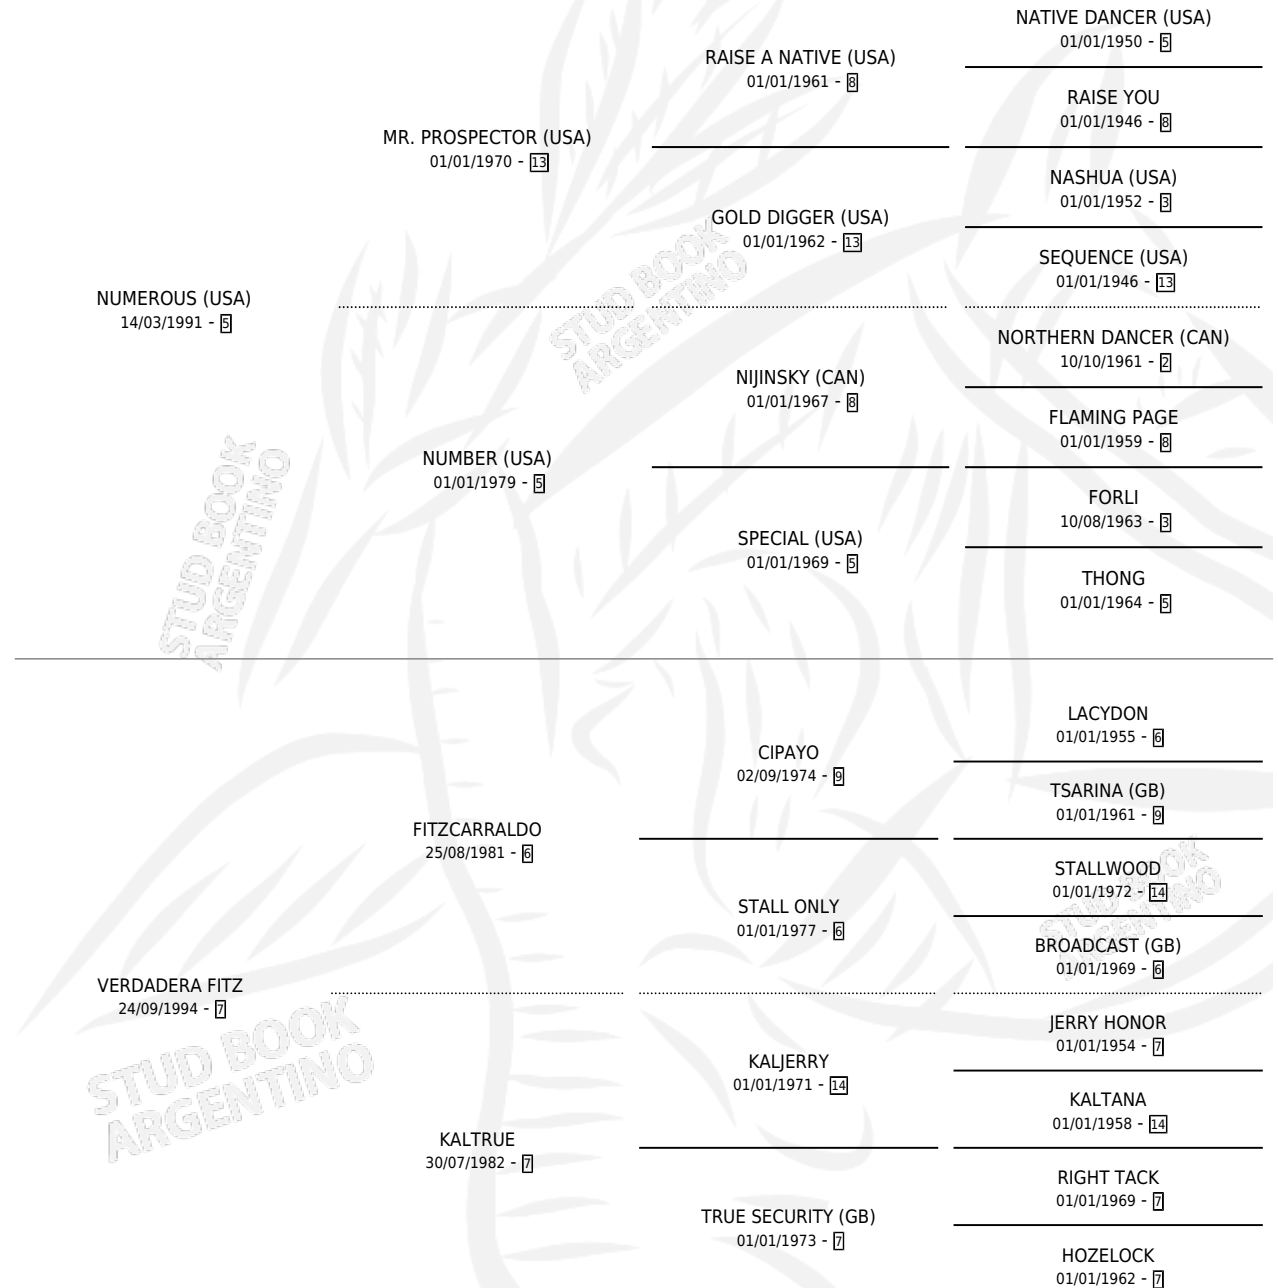

MISS VERBENA

por **NUMEROUS (USA)** y **VERDADERA FITZ** por **FITZCARRALDO**

Argentina · Hembra · Alazan · SP · 18/10/2003
Familia 7 · Volumen 38

ESTADO

TIPIFICACIÓN SANGUÍNEA	✓
TIPIFICACIÓN POR ADN	✓
PASAPORTE	X
IDENTIFICACIÓN POR MICROCHIP	X
REPRODUCTOR	✓

Lugar de nacimiento: Firmamento

Criador: Firmamento

~

HIJOS

	MACHOS	HEMBRAS
6 NACIERON	4	2
3 CORRIERON	2	1
1 GANARON	0	1
0 GANADORES CL	0 GANADORES GR	0 GANADORES G1

PEDIGREE

CAMPAÑA

Solo carreras oficiales de Argentina