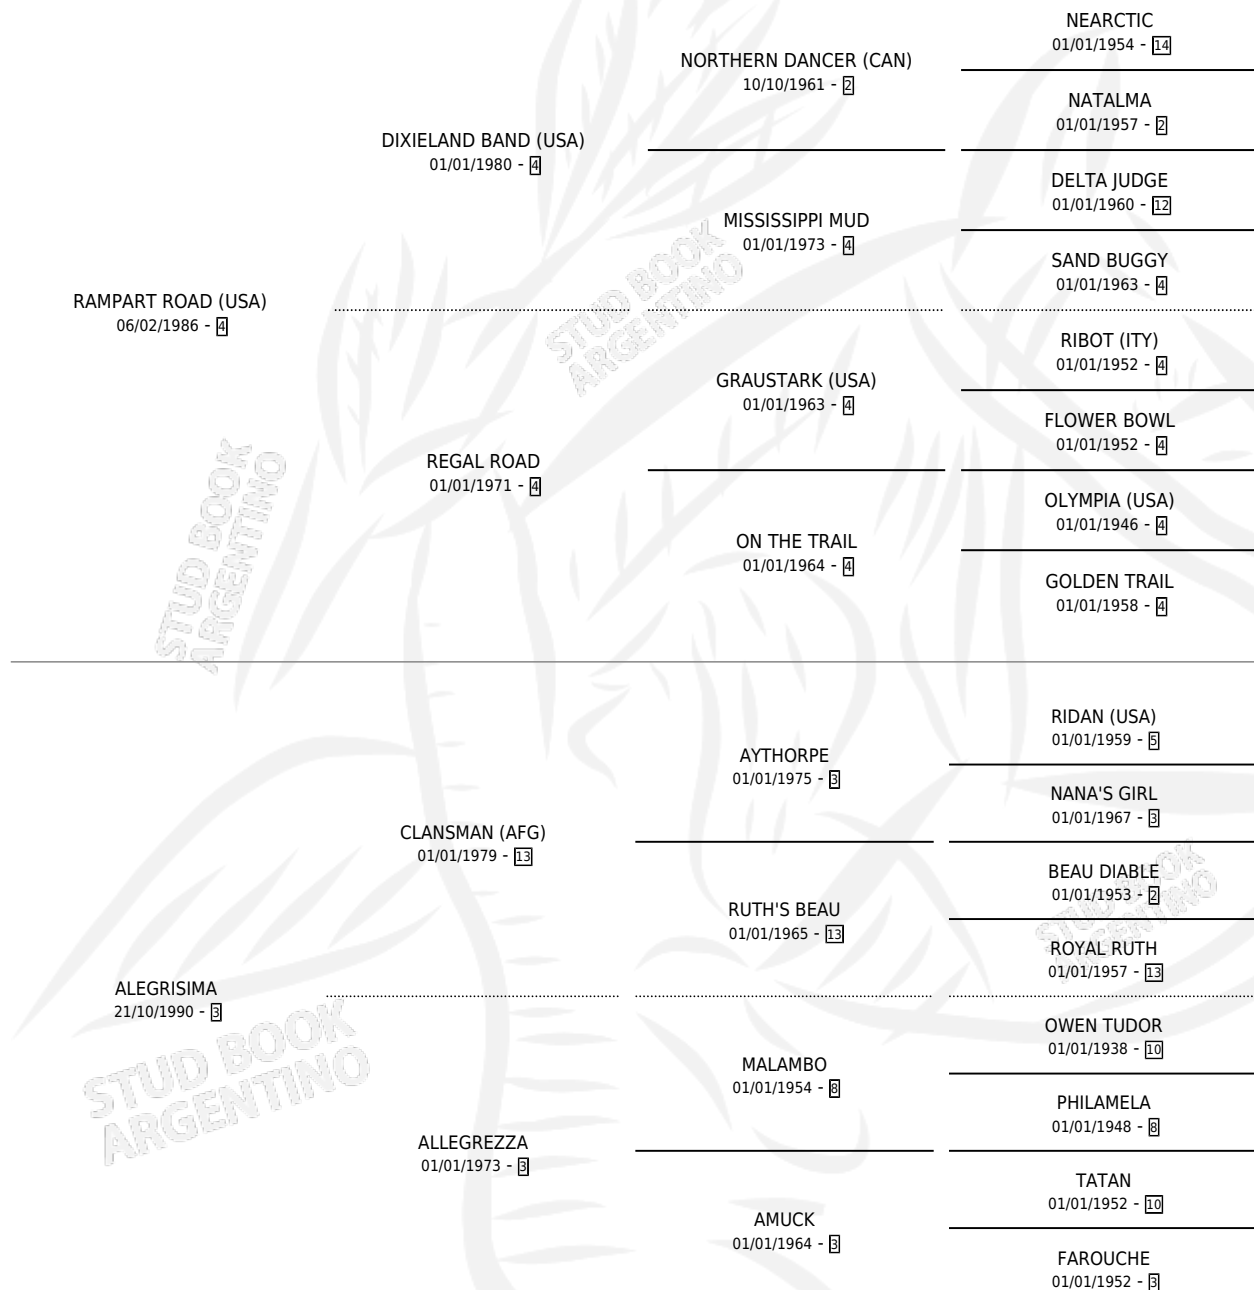

ALLEGRESA

por **RAMPART ROAD (USA)** y **ALEGRISIMA** por **CLANSMAN (AFG)**

Argentina · Hembra · Alazan Tostado · SP · 14/09/2003
Familia 3-o · Volumen 38

ESTADO

TIPIFICACIÓN SANGUÍNEA	✓
TIPIFICACIÓN POR ADN	✓
PASAPORTE	X
IDENTIFICACIÓN POR MICROCHIP	X
REPRODUCTOR	✓

Lugar de nacimiento: Las Camelias
Criador: Di Nucci Sebastian Manuel

~

HIJOS

	MACHOS	HEMBRAS
3 NACIERON	2	1
1 CORRIERON	1	0
1 GANARON	1	0

0	0	0
GANADORES CL	GANADORES GR	GANADORES G1

PEDIGREE

CAMPAÑA

Solo carreras oficiales de Argentina