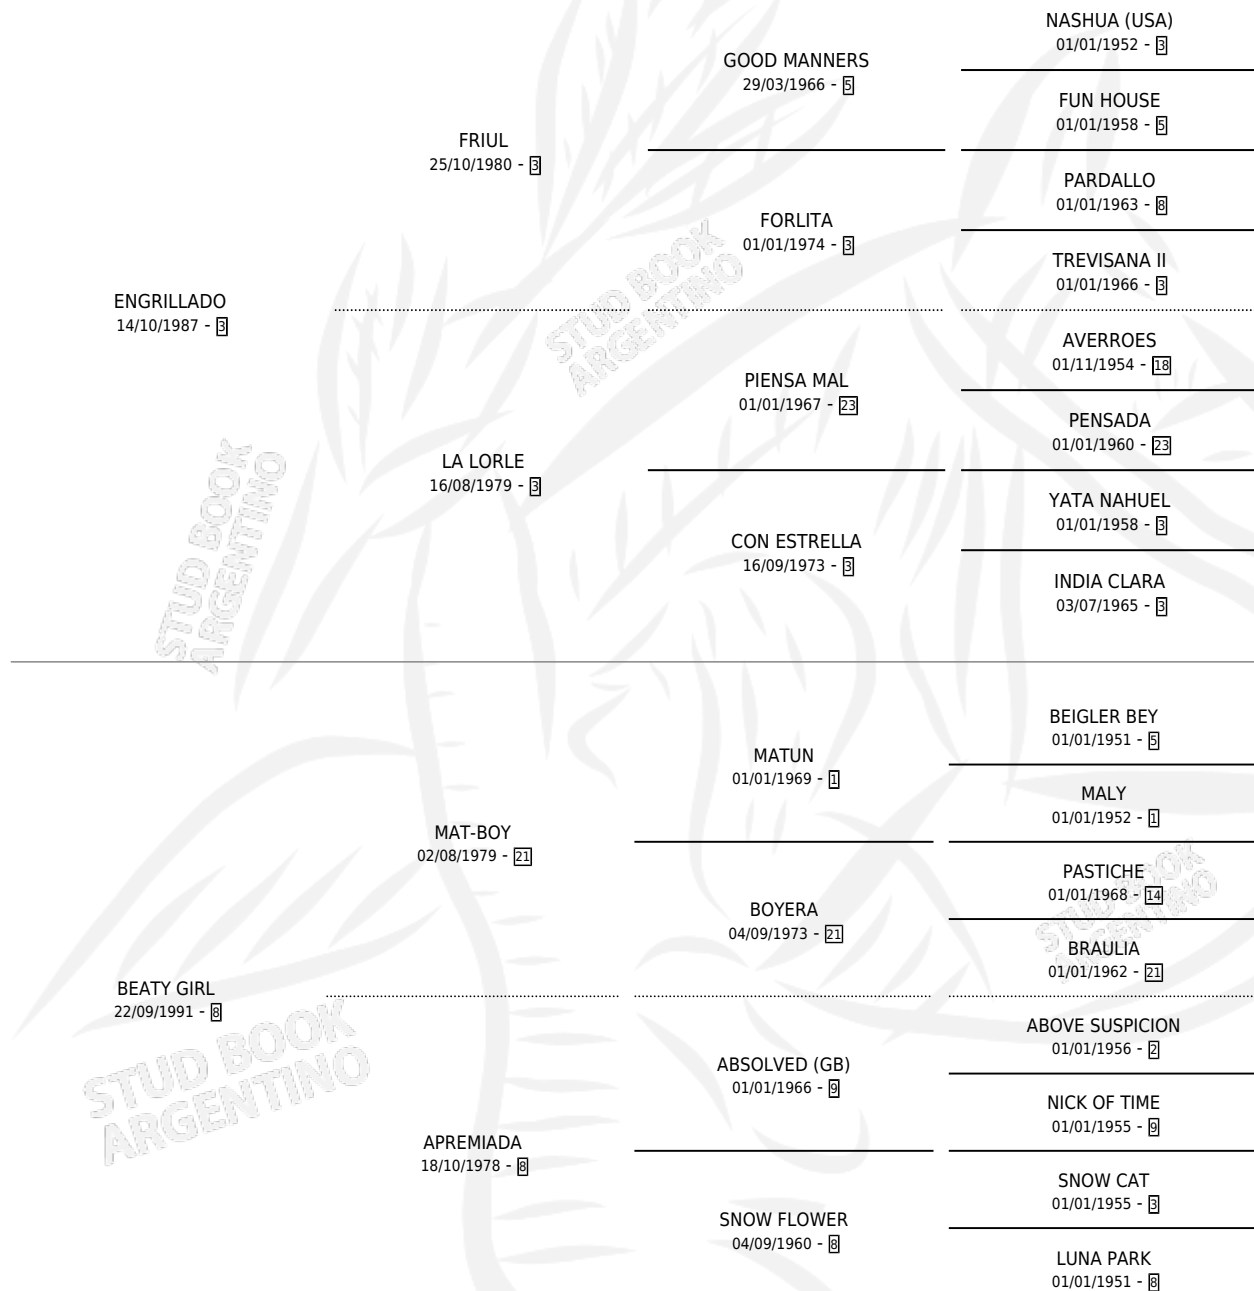

BIENQUISTO

por ENGRILLADO y BEATY GIRL por MAT-BOY

Argentina · Macho · Alazan · SP · 26/09/2003
Familia 8-c · Volumen 38

ESTADO

TIPIFICACIÓN SANGUÍNEA	✓
TIPIFICACIÓN POR ADN	✓
PASAPORTE	X
IDENTIFICACIÓN POR MICROCHIP	X
REPRODUCTOR	X

Lugar de nacimiento: Las Camelias

Criador: Las Camelias

PEDIGREE