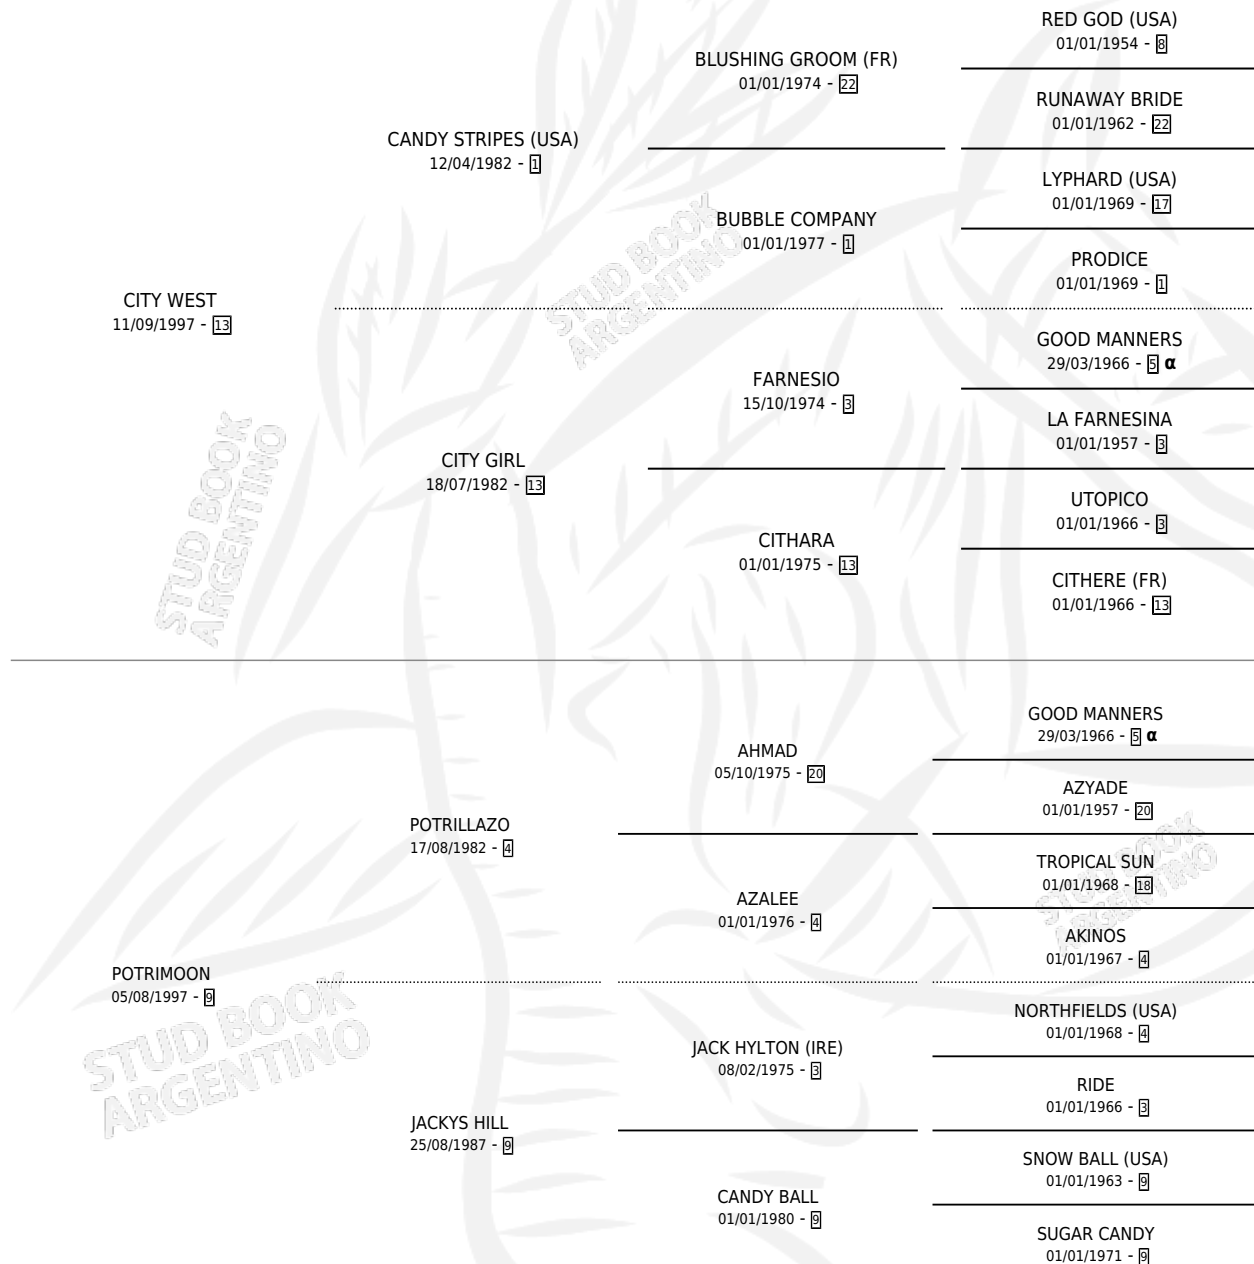

LA VEREDITA

por CITY WEST y POTRIMOON por POTRILLAZO

Argentina · Hembra · Alazan · SP · 12/10/2003
Familia 9-c · Volumen 38

ESTADO

TIPIFICACIÓN SANGUÍNEA	✓
TIPIFICACIÓN POR ADN	✓
PASAPORTE	X
IDENTIFICACIÓN POR MICROCHIP	X
REPRODUCTOR	✓

Lugar de nacimiento: Melincue
Criador: Comaleras Miguel Alfredo

~

HIJOS

	MACHOS	HEMBRAS
6 NACIERON	5	1
4 CORRIERON	3	1

SIN ACTUACIONES

PEDIGREE

INBREEDING : α

CAMPAÑA

Solo carreras oficiales de Argentina

POR EDAD

EDAD	CC	1°	2°	3°	4°	5°	NP	CLC	CLG	CLCG1	CLGG1	IMPORTE	GANANCIA / CC
4 AÑOS	5	0	1	1	1	0	2	0	0	0	0	\$13,000	\$2,600
5 AÑOS	5	0	0	0	0	1	4	0	0	0	0	\$900	\$180
TOTALES	10	0	1	1	1	1	6	0	0	0	0	\$13,900	\$1,390
%		0.0%	10.0%	10.0%	10.0%	10.0%	60.0%	0.0%	0.0%	0.0%	0.0%		

Placés en San Isidro en 10 carreras disputadas.

POR DISTANCIA

HIPODROMO	CC	1°	2°	3°	4°	5°	NP	CLC	CLG	CLCG1	CLGG1	IMPORTE
PALERMO	2	0	0	0	0	0	2	0	0	0	0	\$0
1400 MTS	2	0	0	0	0	0	2	0	0	0	0	\$0
SAN ISIDRO	8	0	1	1	1	1	4	0	0	0	0	\$13,900
1400 MTS	2	0	0	0	0	0	2	0	0	0	0	\$0
1800 MTS	2	0	0	0	1	1	0	0	0	0	0	\$2,900
1600 MTS	4	0	1	1	0	0	2	0	0	0	0	\$11,000