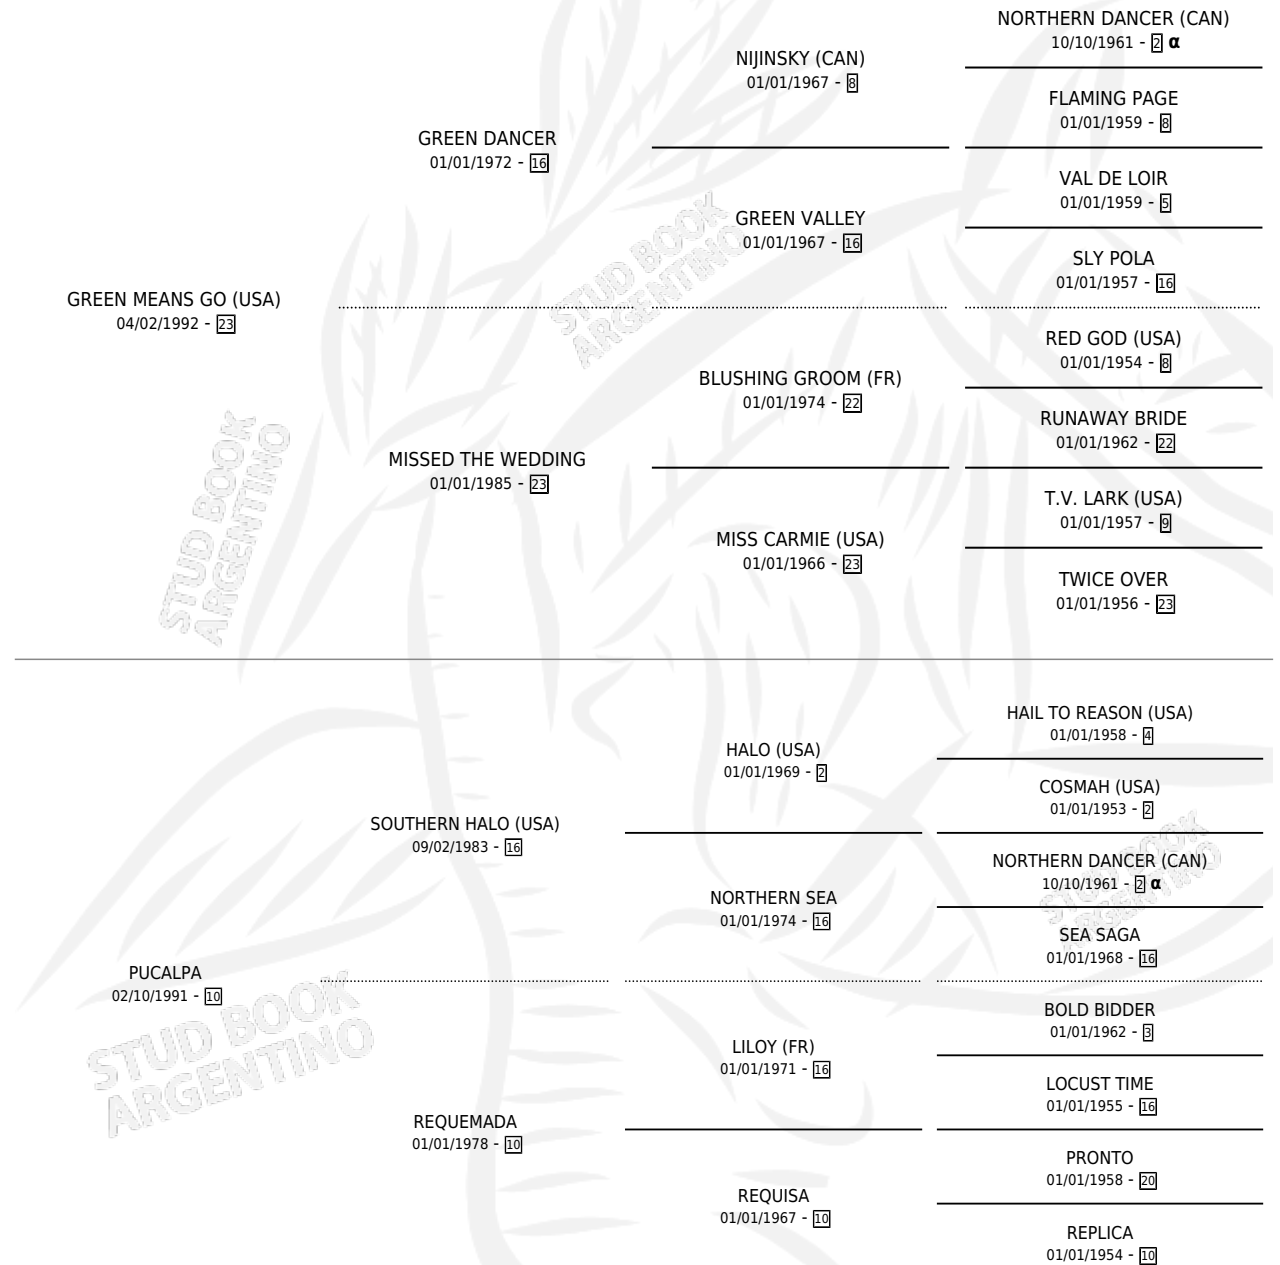

PERFORATOR

por **GREEN MEANS GO (USA)** y **PUCALPA** por **SOUTHERN HALO (USA)**

Argentina · Macho · Alazan Tostado · SP · 30/10/2003
Familia 10-d · Volumen 38

ESTADO

TIPIFICACIÓN SANGUÍNEA	✓
TIPIFICACIÓN POR ADN	X
PASAPORTE	X
IDENTIFICACIÓN POR MICROCHIP	X
REPRODUCTOR	X

Lugar de nacimiento: Santa Victoria
Criador: Santa Victoria

PEDIGREE

INBREEDING : α

CAMPAÑA

Solo carreras oficiales de Argentina

POR EDAD

EDAD	CC	1°	2°	3°	4°	5°	NP	CLC	CLG	CLCG1	CLGG1	IMPORTE	GANANCIA / CC
2 AÑOS	1	0	0	0	0	0	1	0	0	0	0	\$0	\$0
3 AÑOS	4	0	0	0	0	1	3	0	0	0	0	\$750	\$188
TOTALES	5	0	0	0	0	1	4	0	0	0	0	\$750	\$150
%		0.0%	0.0%	0.0%	0.0%	20.0%	80.0%	0.0%	0.0%	0.0%	0.0%		