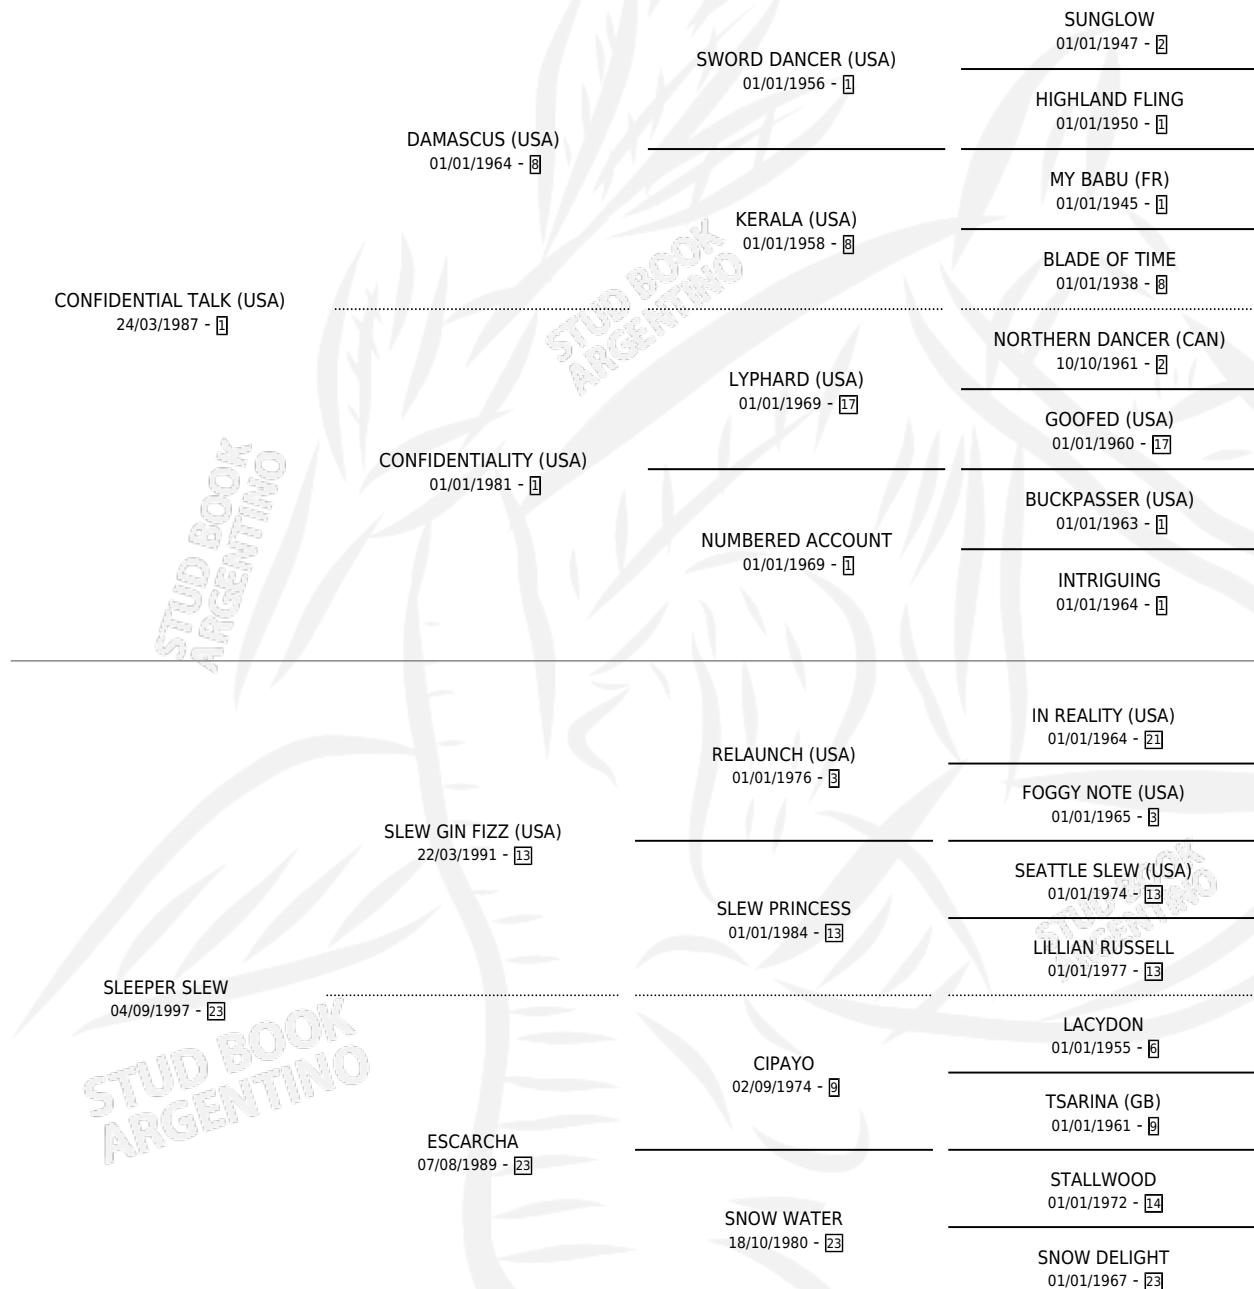

SECRET SLEW

por **CONFIDENTIAL TALK (USA)** y **SLEEPER SLEW** por **SLEW GIN FIZZ (USA)**

Argentina · Hembra · Zaino Doradillo · SP · 01/11/2003
Familia 23-a · Volumen 38

ESTADO

TIPIFICACIÓN SANGUÍNEA	✓
TIPIFICACIÓN POR ADN	X
PASAPORTE	X
IDENTIFICACIÓN POR MICROCHIP	X
REPRODUCTOR	X

Lugar de nacimiento: Los Durmientes

Criador: Los Durmientes

PEDIGREE